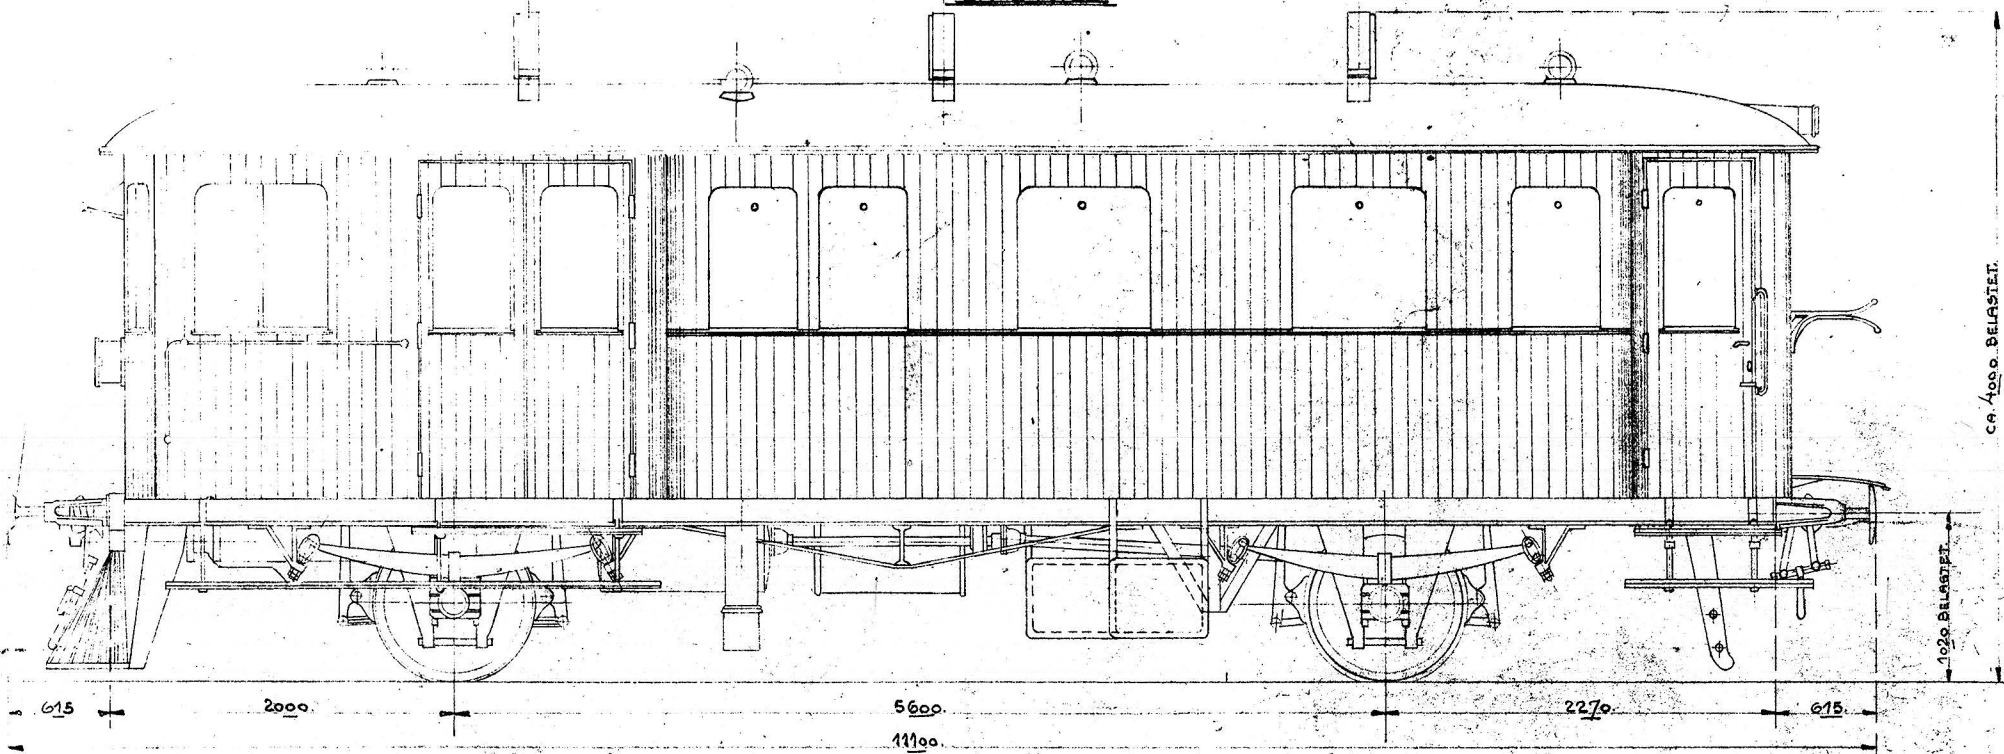

SILKEBORG-KJELLERUP - RØDKJÆRSBRO JERNBANE.

MOTORVOGN - 39 SIDDEPLADSER

SKALA 1:20

ca. 1000 BELASTET.

1020 BELASTET.

RAMMELNØDDE = 9870

DE FORENEDE AUTOMOBILFALDERE O. ODPI			
STK.	MATRL.	MOD. NR.	BMRK.
TYPER: JERNB. MOTORVOGN			
DATO: 28-8-24			
TEK. KONTR.			0-29613