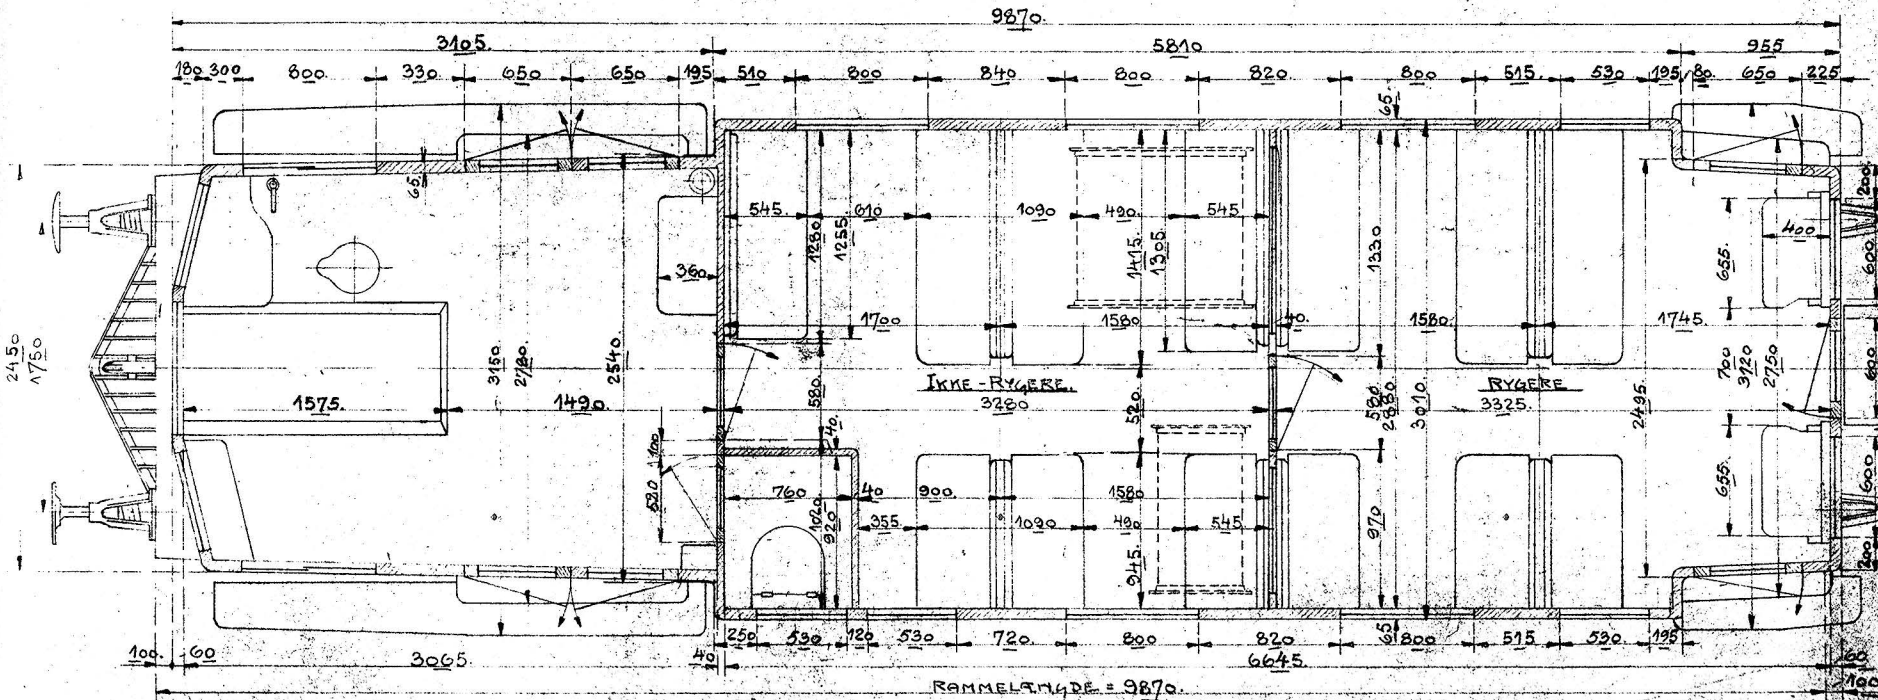

SILKEBORG-KJELLERUP - RØDKJÆRSBRO JERNBANE.

MOTORVOGN - 39 SIDDEPLADSER

SKALA 1:20

ca. 1000 BELASTET.

1020 BELASTET.

RAMMELNØDDE = 9870

DE FORENEDE AUTOMOBILFALDERE O. ODPI			
STK.	MATRL.	MOD. NR.	BMRK.
TYPER: JERNB. MOTORVOGN			
DATO: 28-8-24			
TEK. KONTR.			0-29613