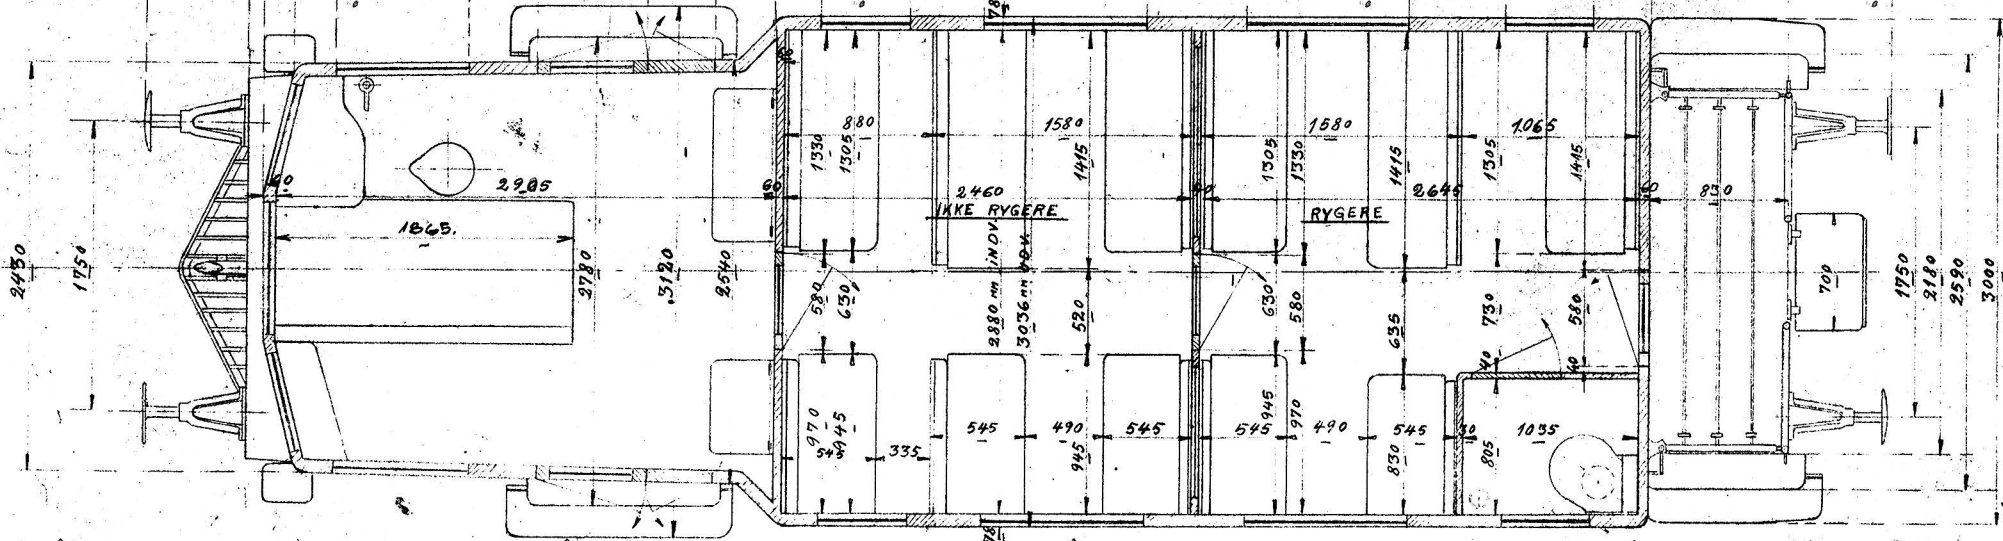

RYOMGAARD-GJERRILD-JERNBANE.

DIESEL-MEKANISK-MOTORVOGN.

31 SIDDEPLADSER.

SKALA 1:20.

CH. 4115 MINUBELASTET

DE FORENEDE AUTOMOBILFABRIKER
 TYPE: JERNBANE - MOTORTOG.
 DATO: 11-7-30
 TEG. KONTR. **O-296**