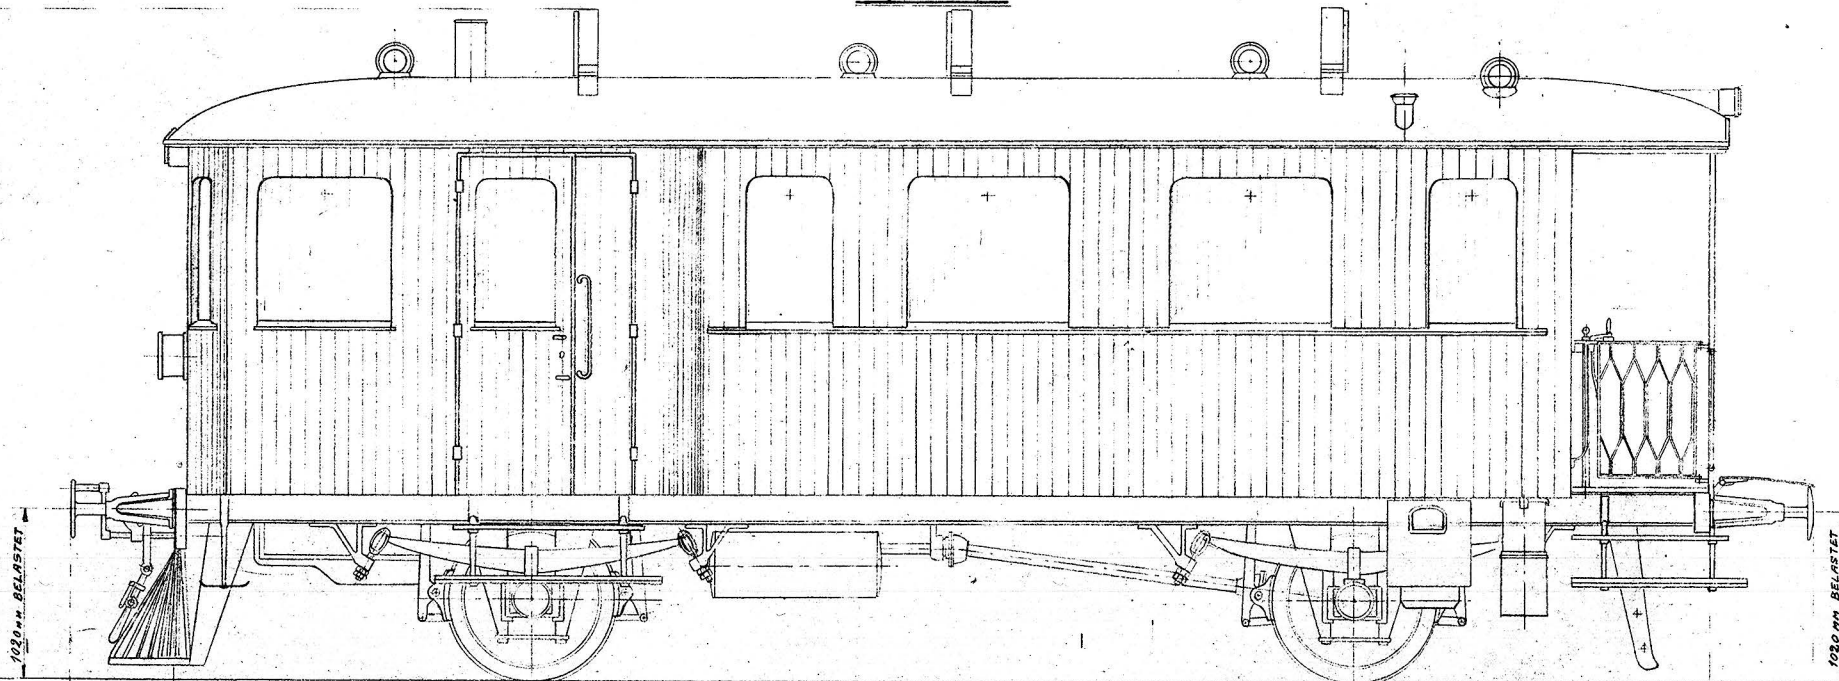

RYOMGAARD-GJERRILD-JERNBANE.

DIESEL-MEKANISK-MOTORVOGN.

31 SIDDEPLADSER.

SKALA 1:20.

CH. 4115 MINUBELASTET

DE FORENEDE AUTOMOBILFABRIKER
 TYPE: JERNBANE - MOTORTOG.
 DATO: 11-7-30
 TEG. KONTR. **O-296**