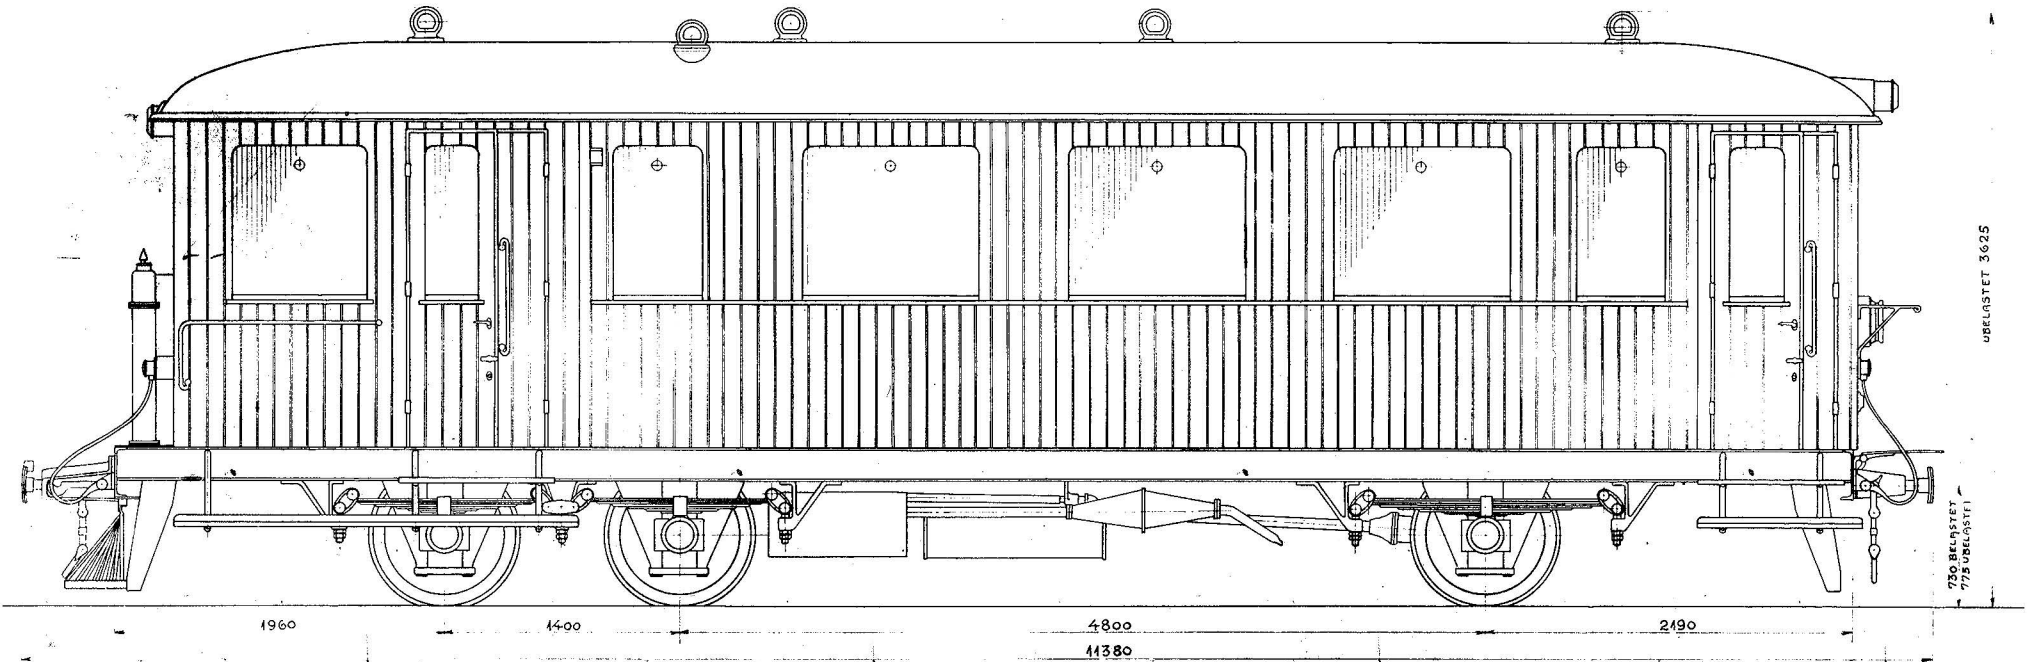

DE BORNHOLMSKE JERNBANER

JERNBANE - MOTORVOGN

1m. SPORVIDDE 32 SIDDEPLADSER

SKALA: 20

750 BELASTET
775 UBELASTET
UBELASTET 3625