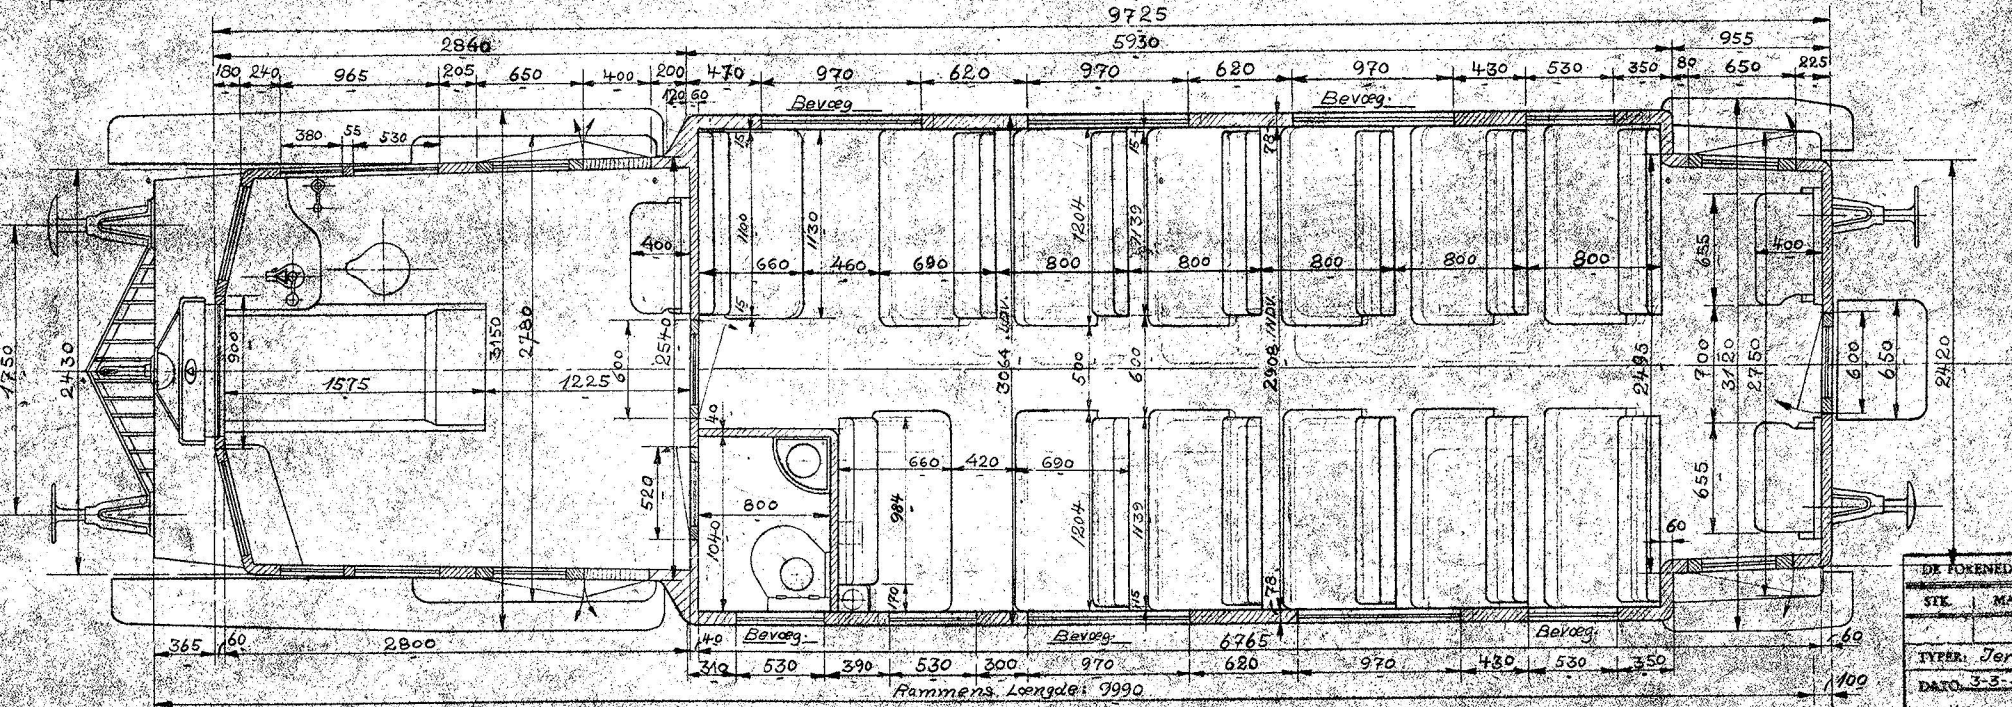

Benzin-mekanisk Motorvogn.

120

DE FØKENEDE AUTOMOBILFABRIKER A/S ODENSE			
STK.	MATRL.	MOD. NR.	EMRK.
TYPE: Jernbane-Motorvogn.			
DATO: 3-3-38			
YEGE KONTR.			029712