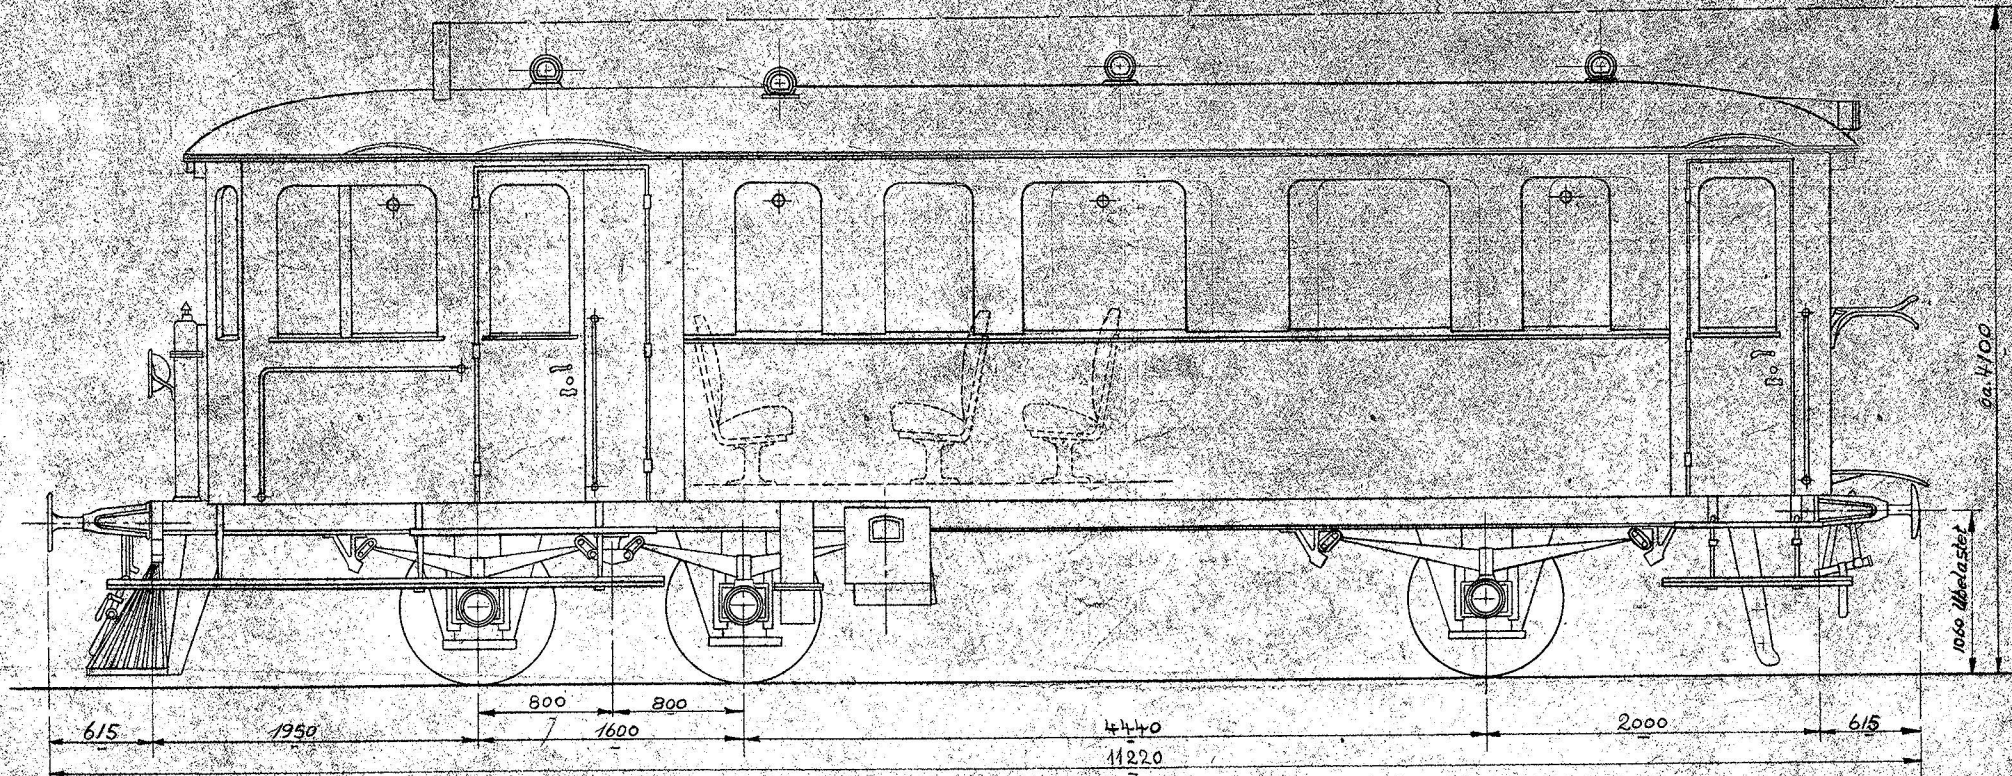

Benzin-mekanisk Motorvogn.

120

DE FØKENEDE AUTOMOBILFABRIKER A/S ODENSE			
STK.	MATRL.	MOD. NR.	EMRK.
TYPE: Jernbane-Motorvogn.			
DATO: 3-3-38			
YEGE KONTR.			029712