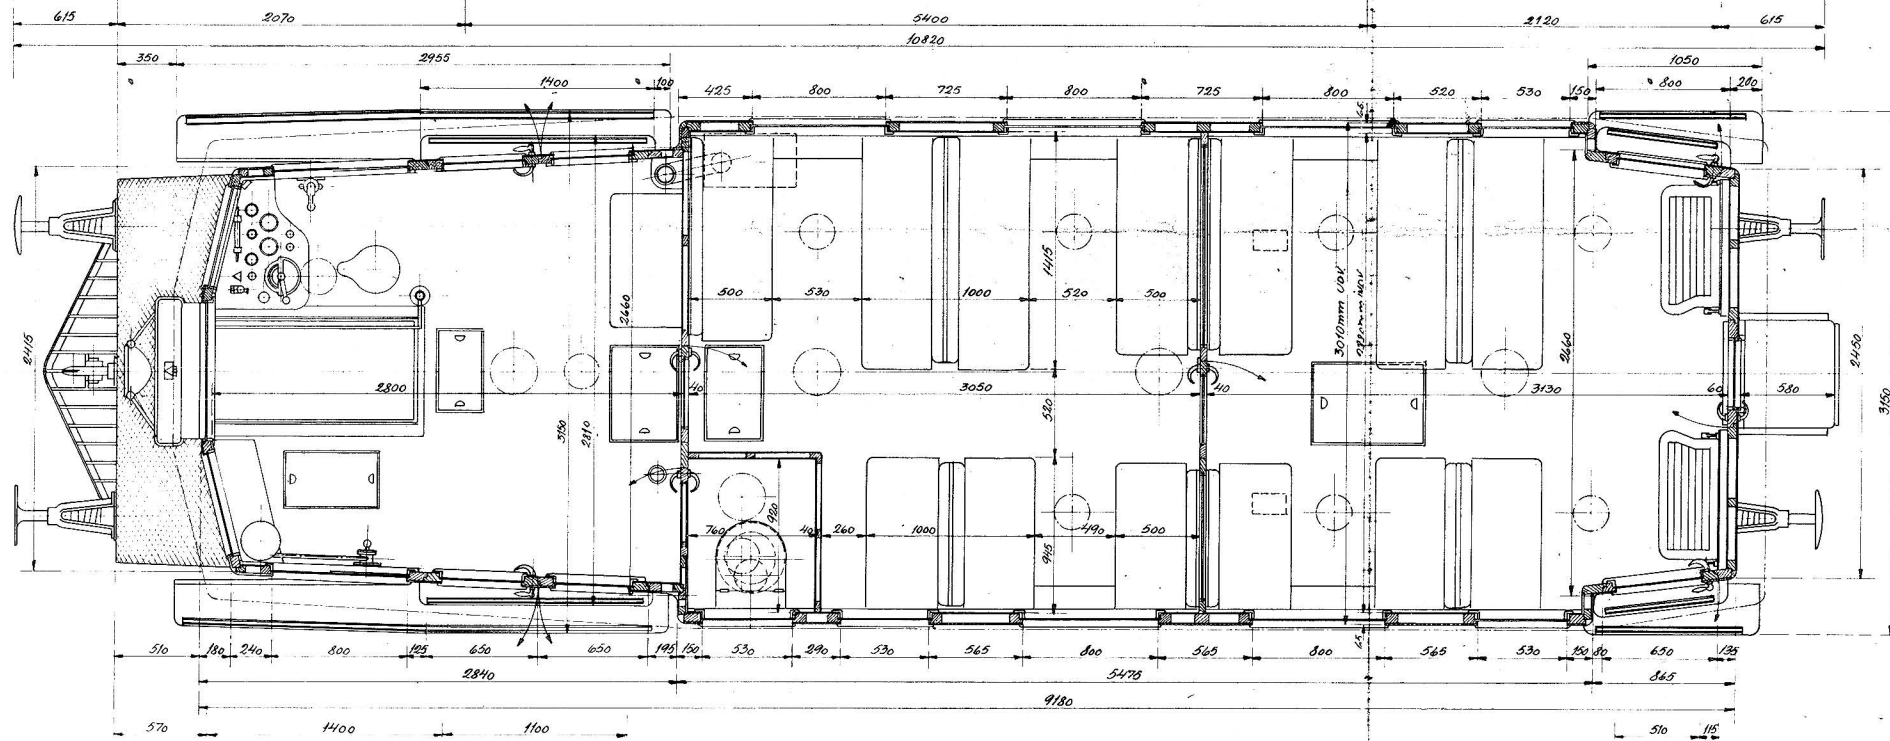

## JERNBANE MOTORVOGN. MODEL VII.

SKALA-1:20.

DE FORENEDE AUTOMOBILFABRIKER, 1/5 ODENSE.  
TYPER JERNBANE MOTORVOGN. MOD. VII. BRED.  
DATO: 15-10-27  
TEG. KONTR: *[Signature]*  
**L-7640**