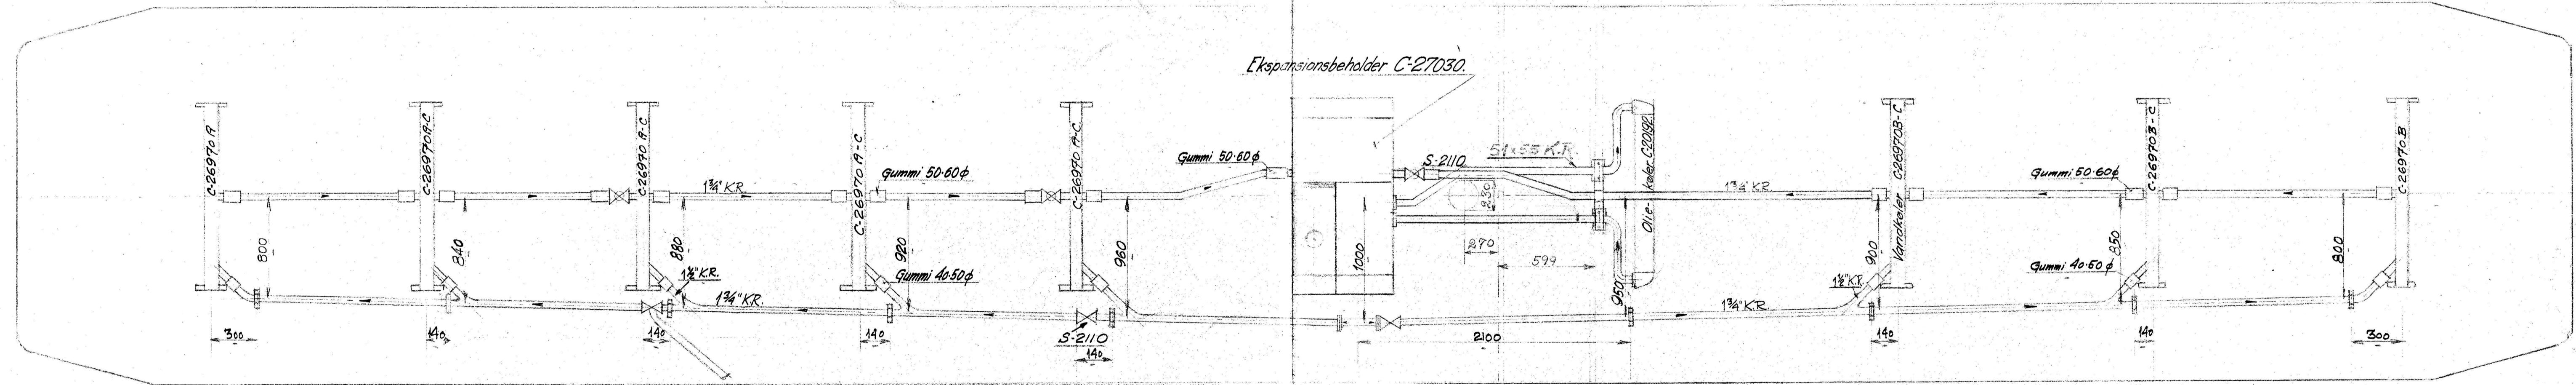

K.R. = Kobberer

Bundplate for Oleon C-27029

Arrangement af Kølere og Rør paa Tøget  
 Diesel-elektriske Motorvogne  
 Jugoslavien  
 Skala 1:25