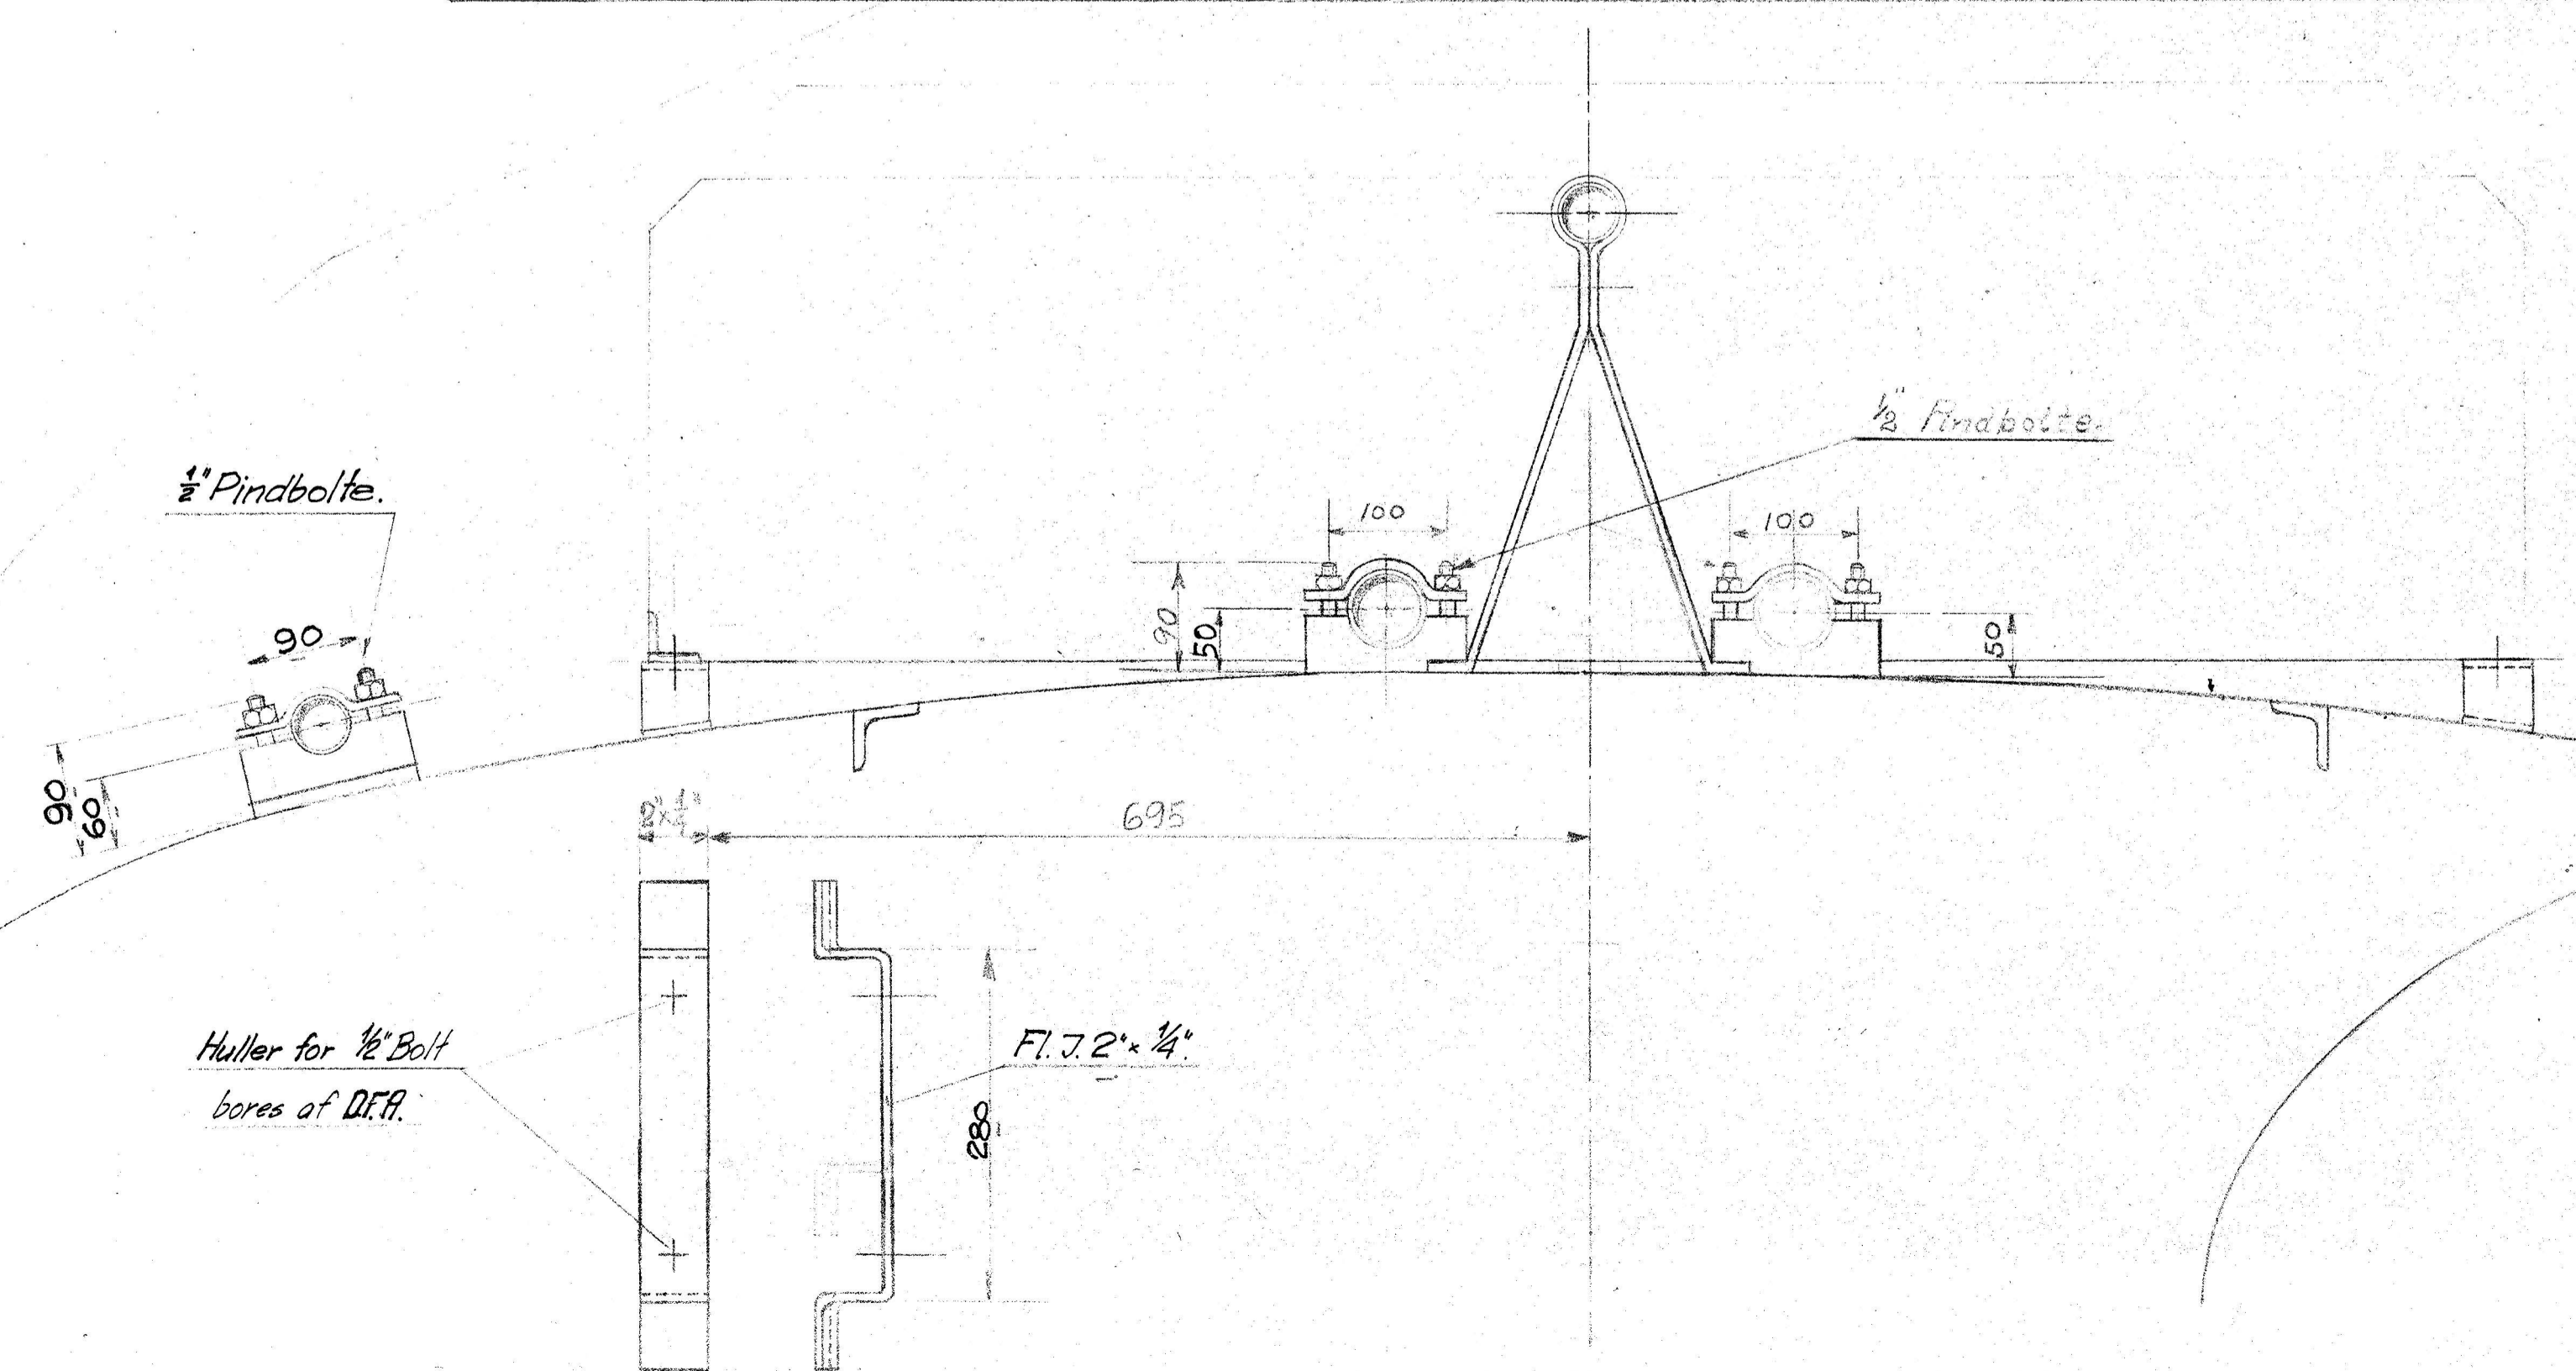

K.R. = Kobberer

Bundplate for Oleon C-27029

Arrangement af Kølere og Rør paa Tøget  
 Diesel-elektriske Motorvogne  
 Jugoslavien  
 Skala 1:25