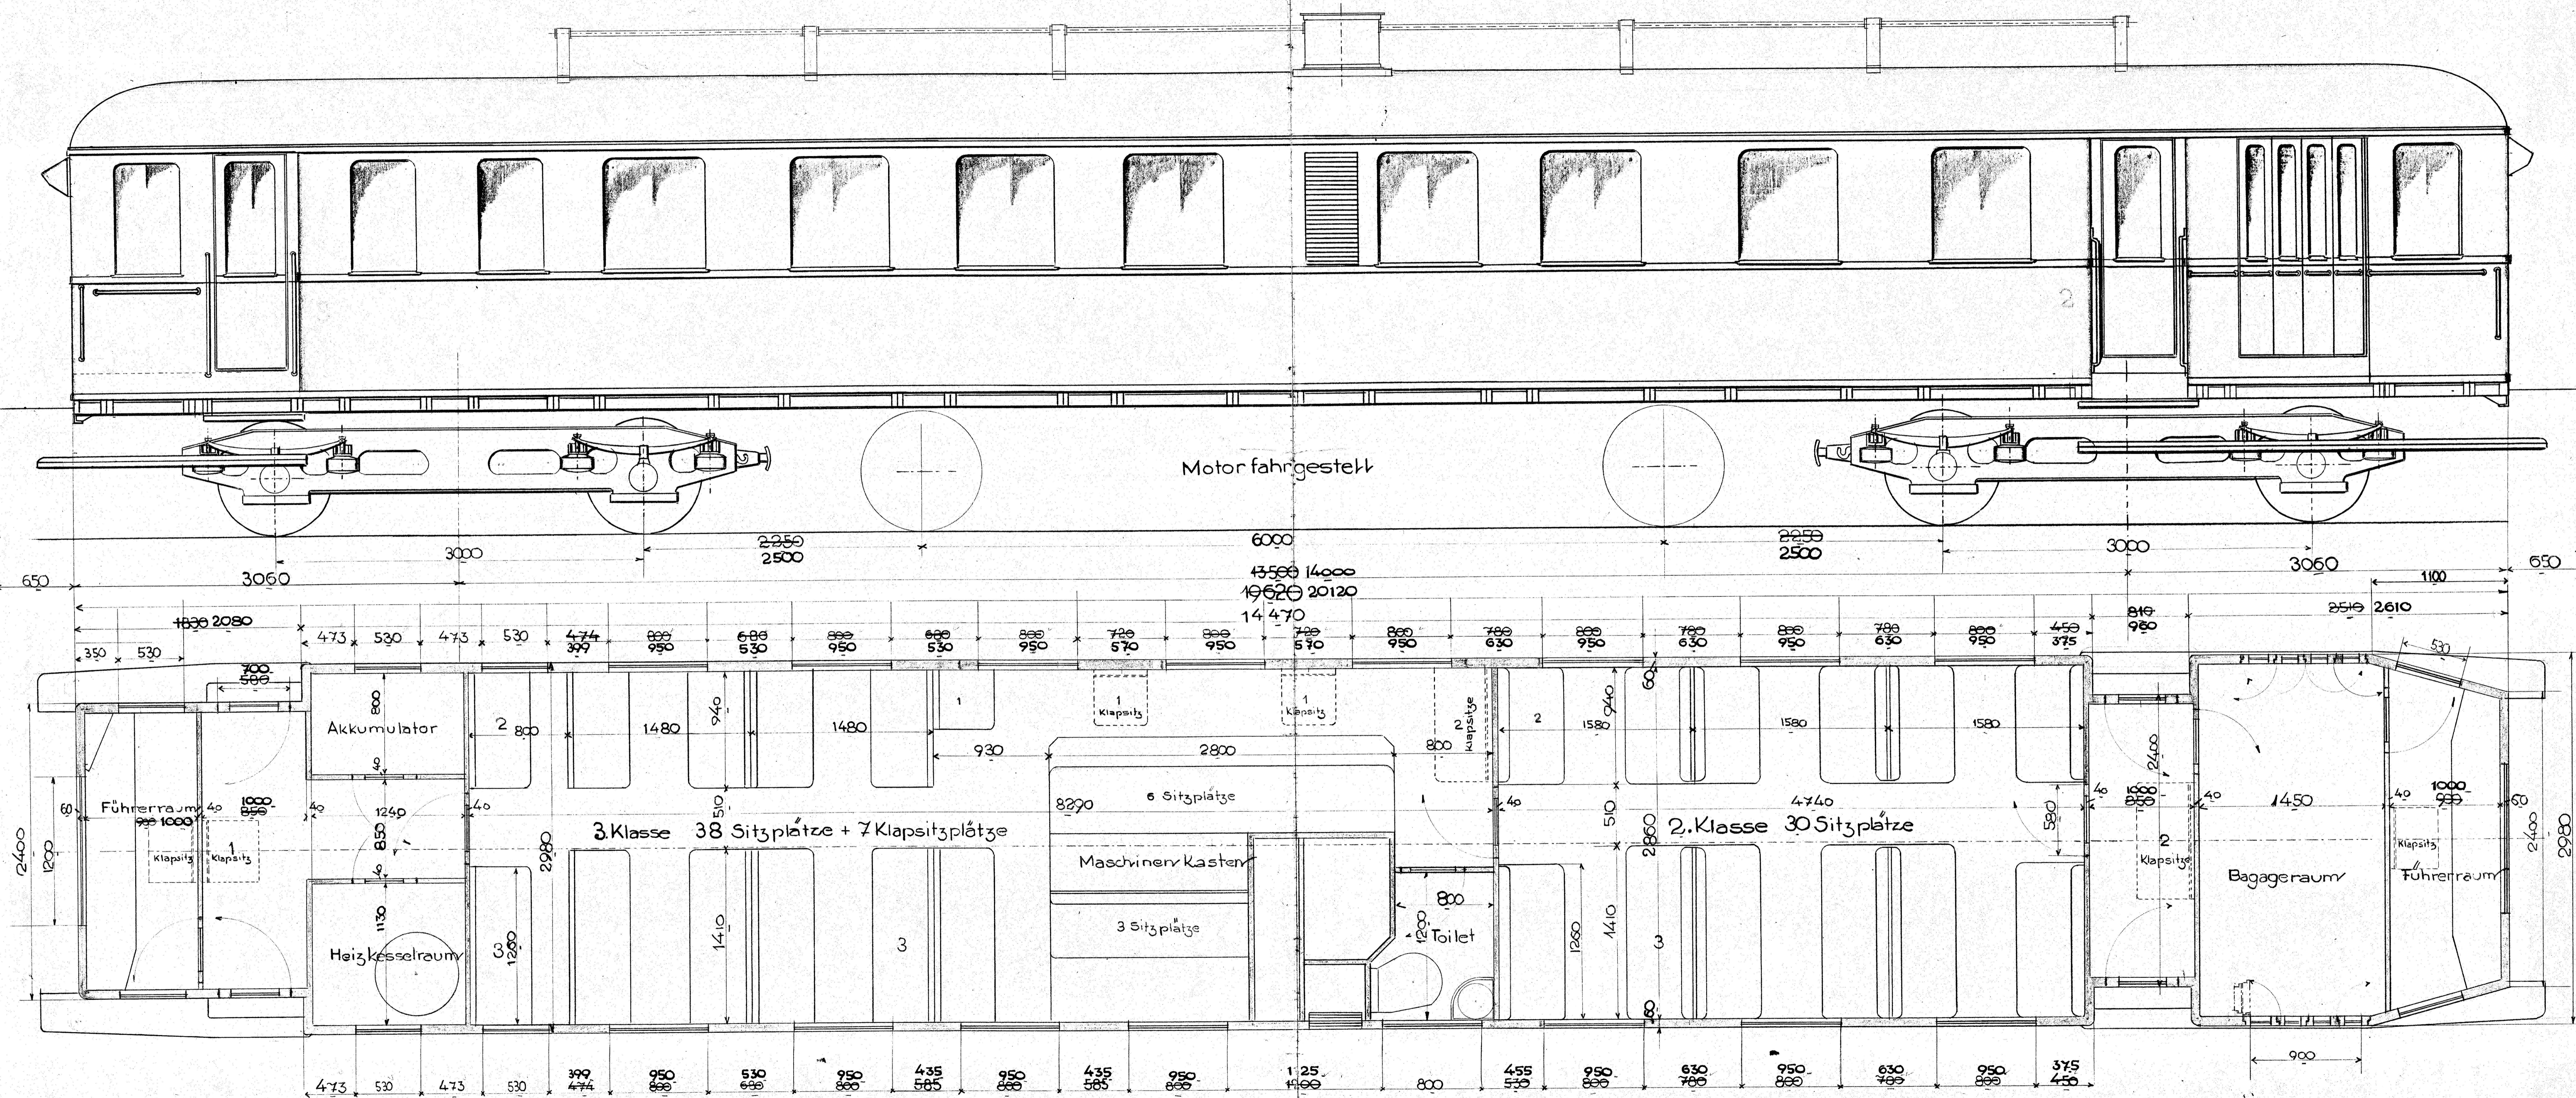

Triebwagen - schwere Type

68 Sitzplätze

Maßstab 1:20

Ändring approberet i Jugoslavien

PROJEKTANT	VERKLEINERUNG
MOD. NR.	
Motorvoagn Mod. XXIII	
DAT. 28. IV. 34	
TAX. 029690	