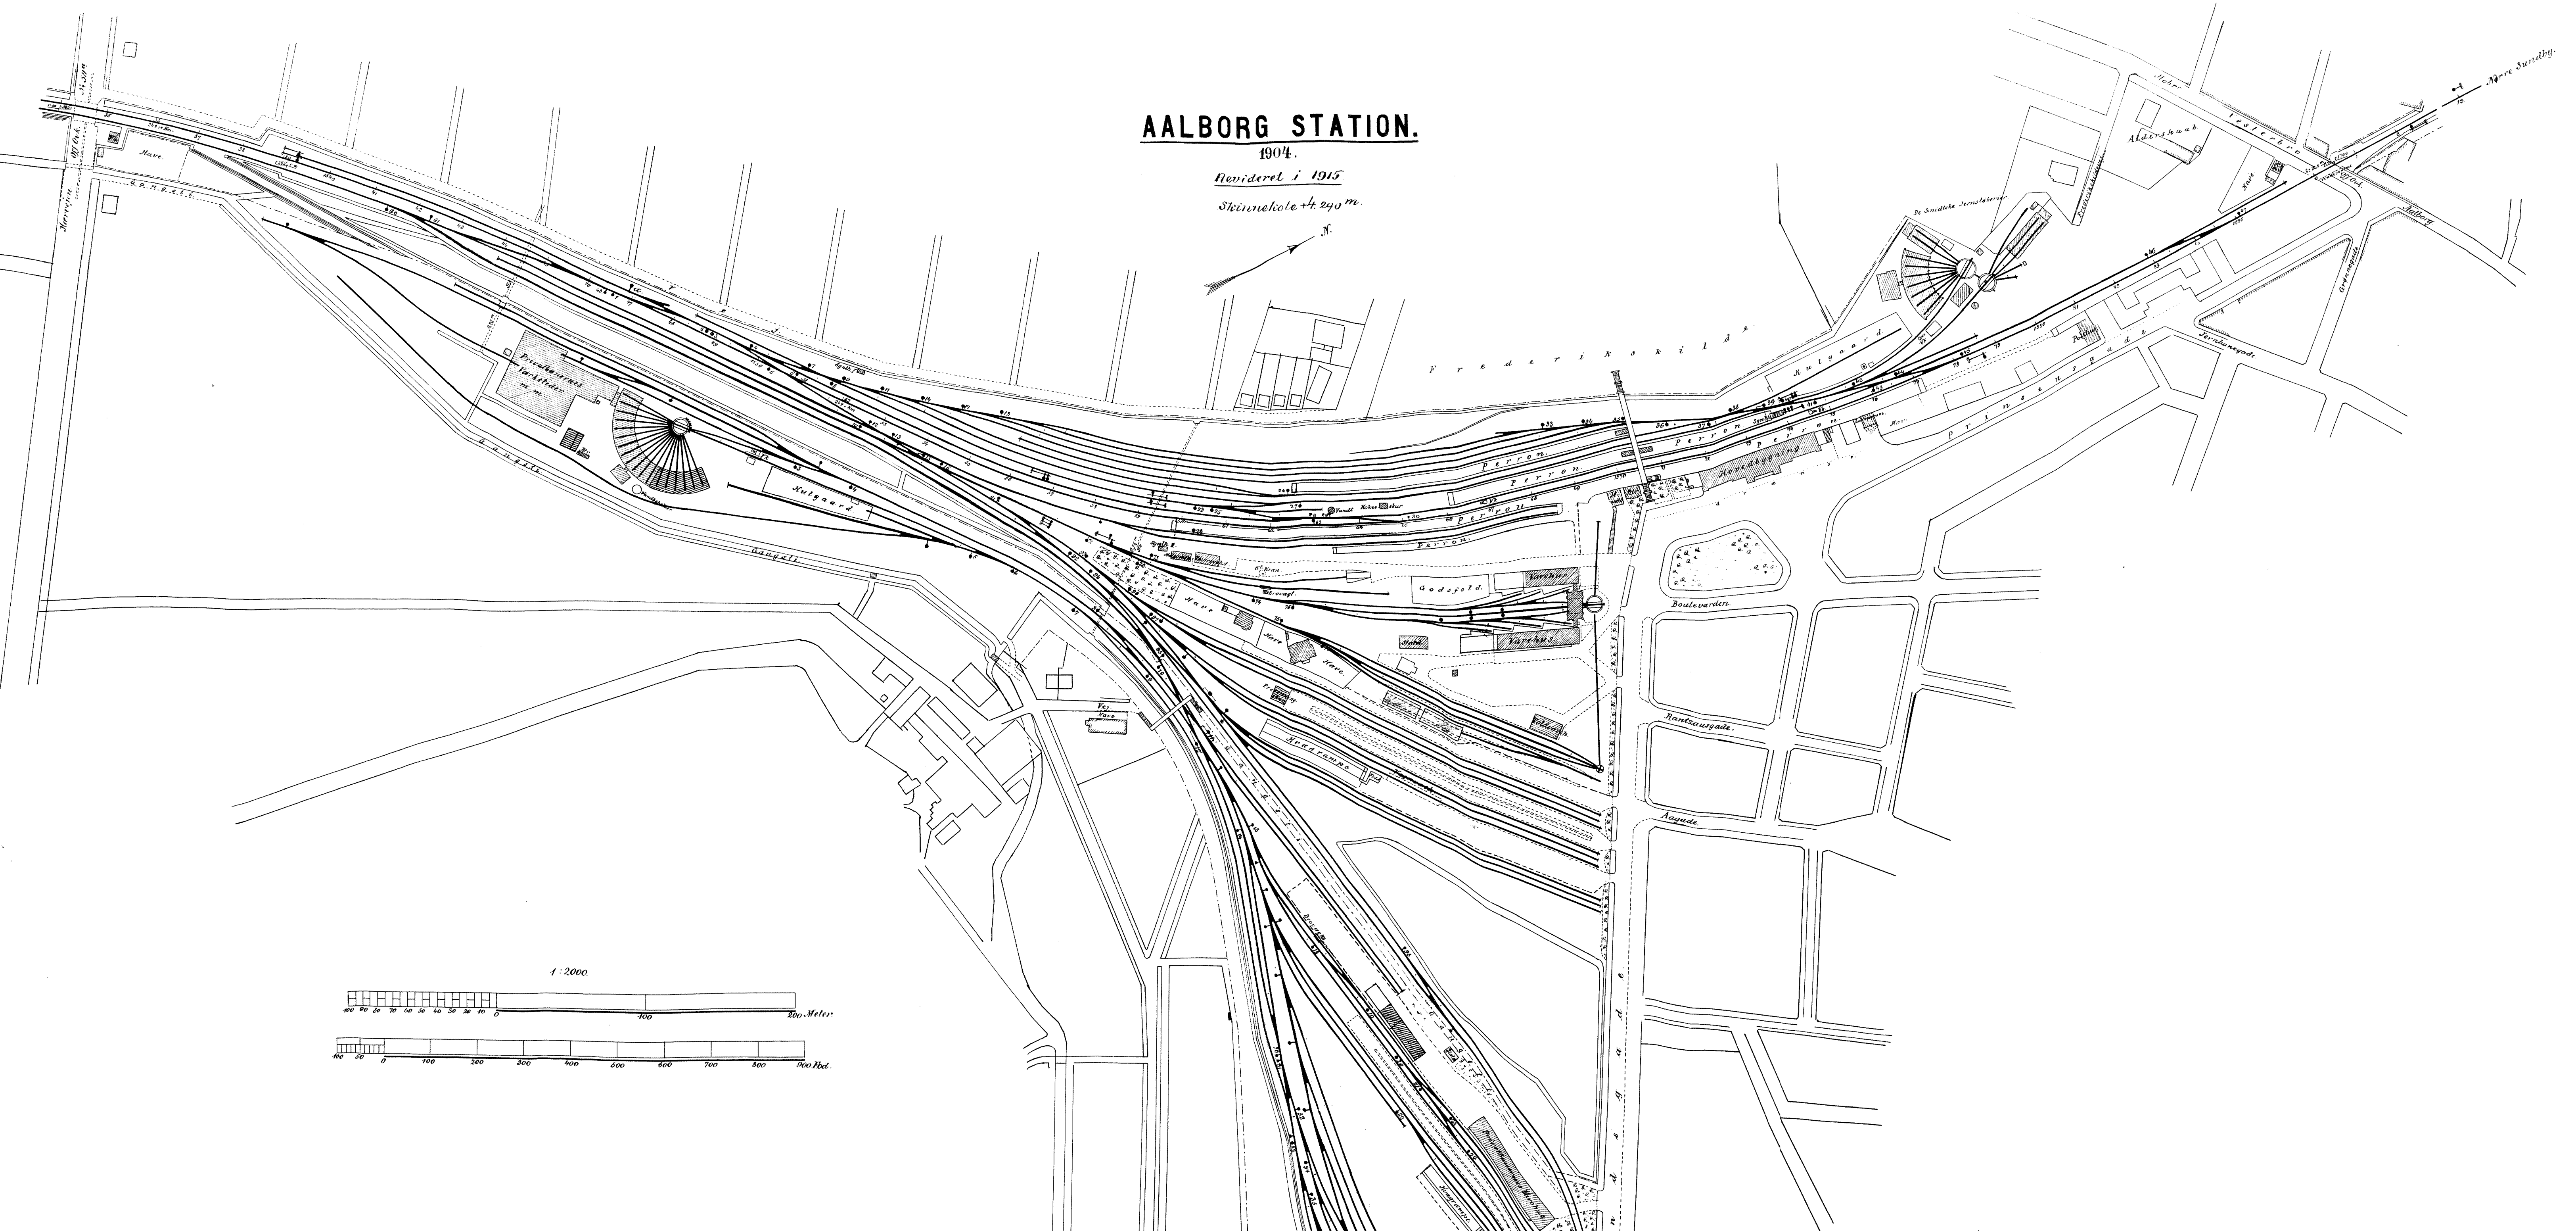

AALBORG STATION.

1904.

Revideret i 1915

Skinneshole H. 290 m.

1:2000