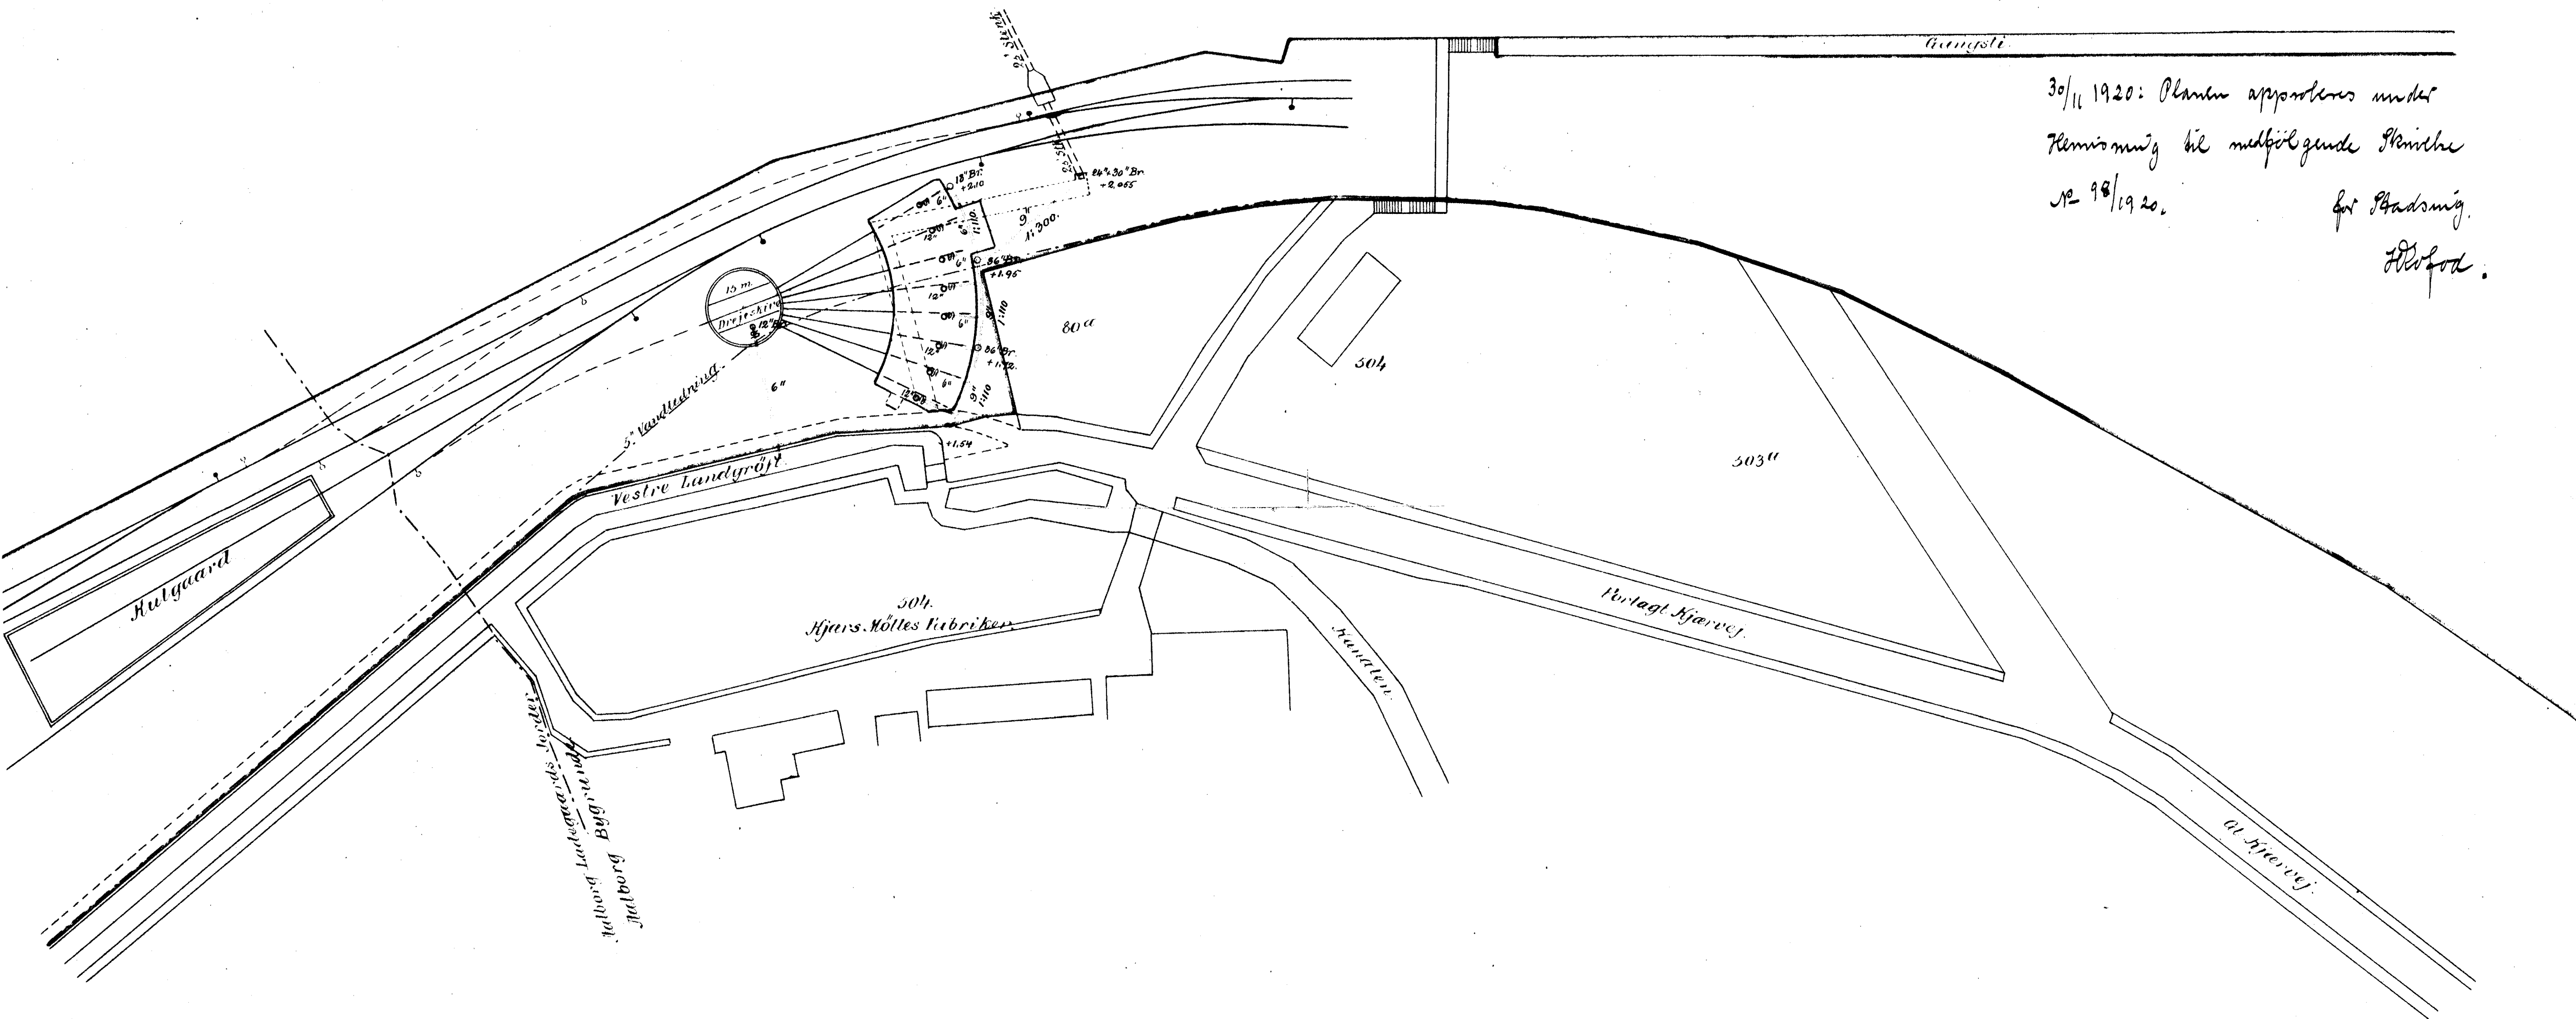

Aalborg Privatbaner.
 Projekteret Remise.

98/1920
 Aalborg

30/11 1920: Planen approberes under
 Flemisning til medfølgende Planche
 Nr. 98/1920. for Stadsning.
 H. H. Od.

Novbr.
 Aalborg i Okt. 1920.
 H. H. Od.

Aalborg Privatbaner.
Projekteret Niemise.

1.8/1920

30/11 1920: Planen approberes under
Flemisning til muliggjende Planche
nr 98/1920. for Skadsning.
H.P. Svob.

Nøbbe
Aalborg i Marts 1920.
Højgaard