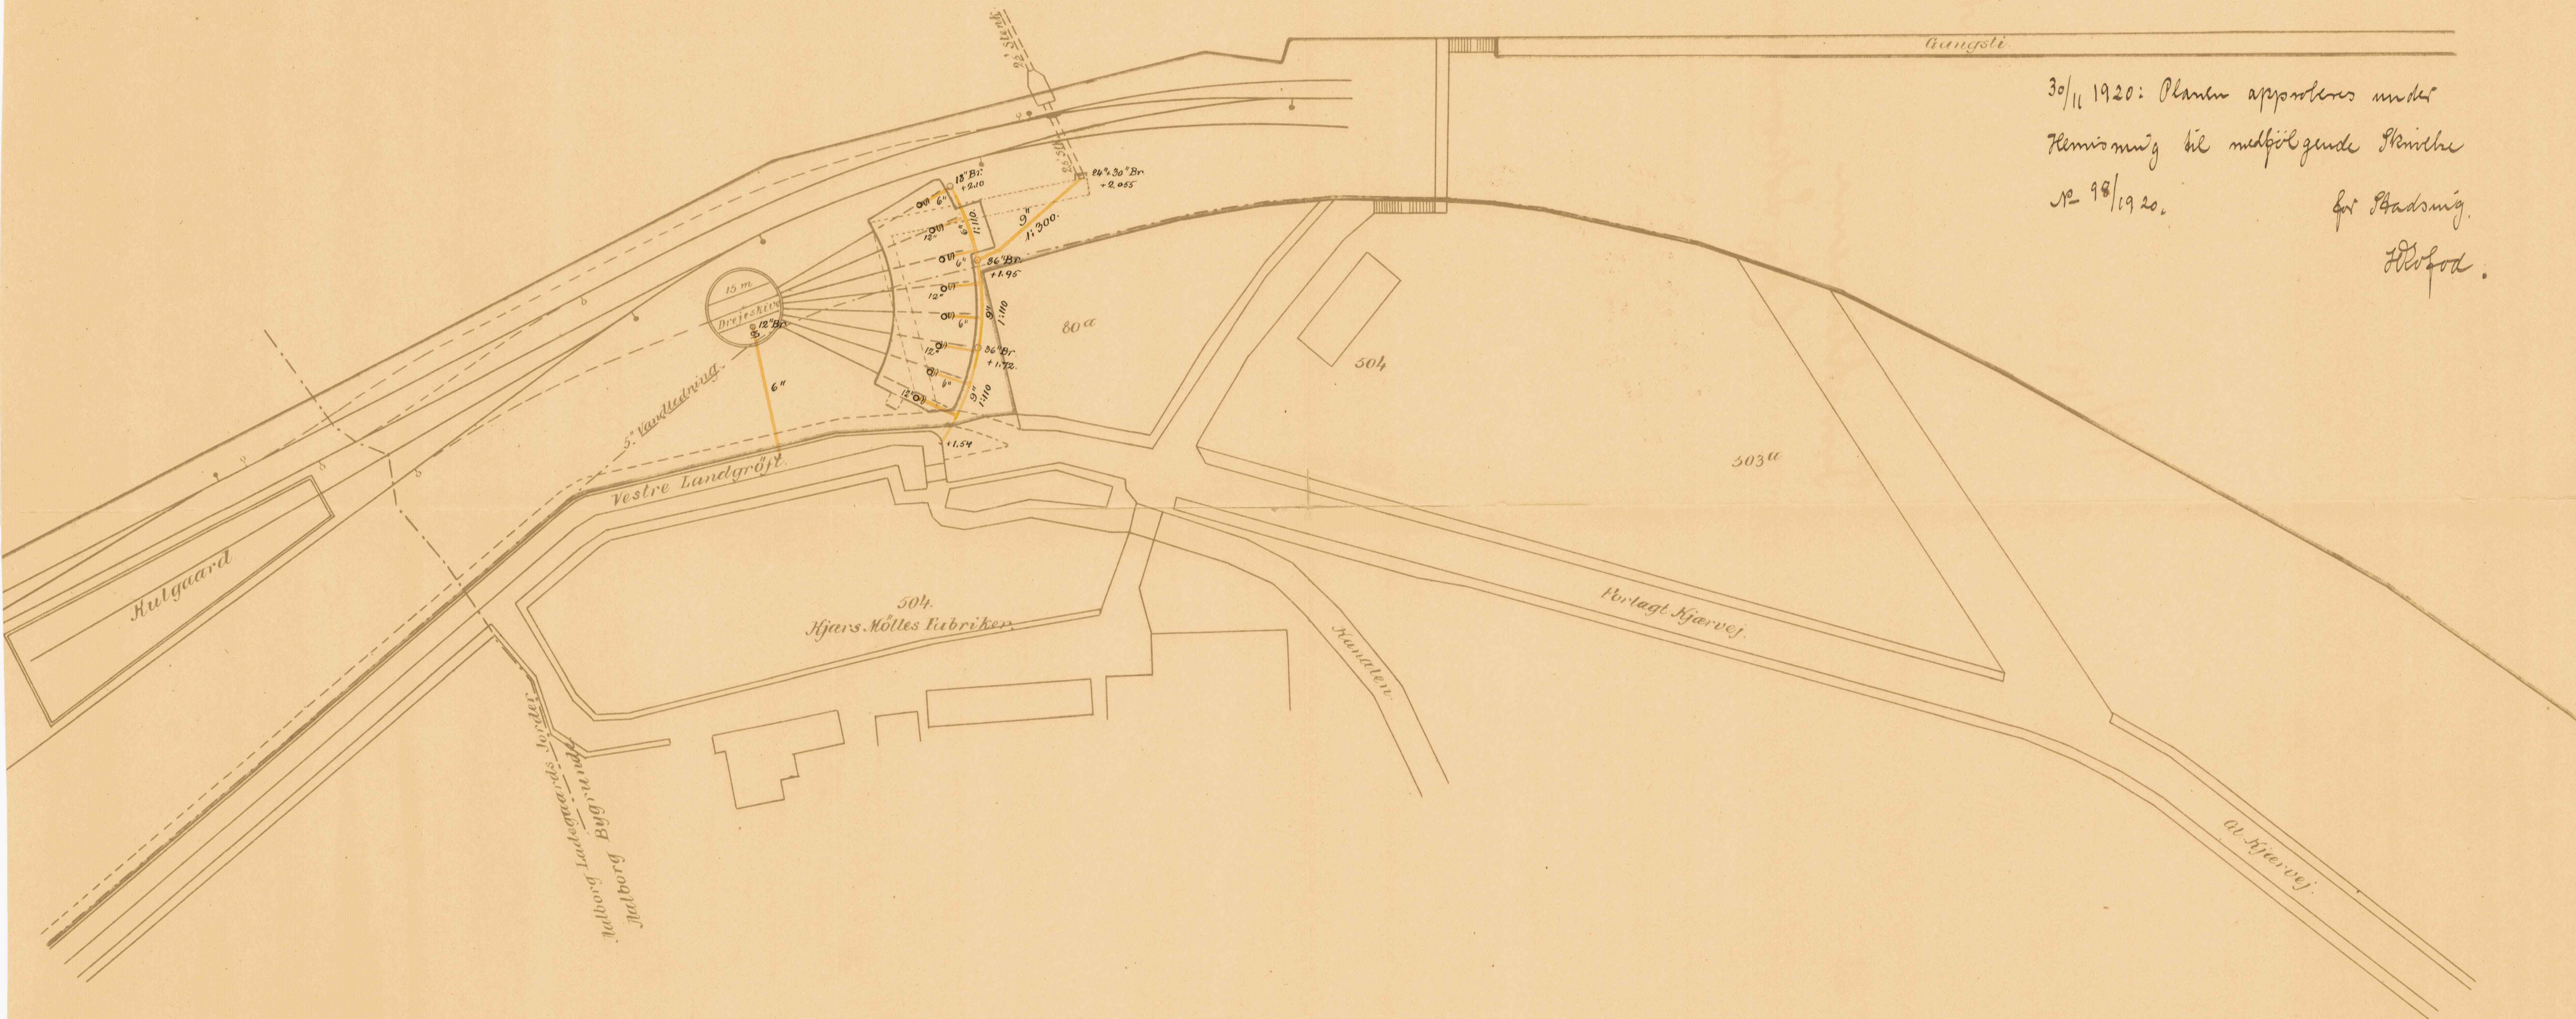

Aalborg Privatbaner.
 Projekteret Remise.

98/1920
 Aalborg

30/11 1920: Planen approberes under
 Flemisning til medfølgende Planche
 Nr. 98/1920. for Stadsning.
 H. H. Od.

Novbr.
 Aalborg i Okt. 1920.
 H. H. Od.

Aalborg Privatbaner.
Projekteret Niemise.

1.8/1920

30/11 1920: Planen approberes under
Flemisning til muliggjende Planche
nr 98/1920. for Skadsning.
H.P. Svob.

Nøbbe
Aalborg i Marts 1920.
Højgaard