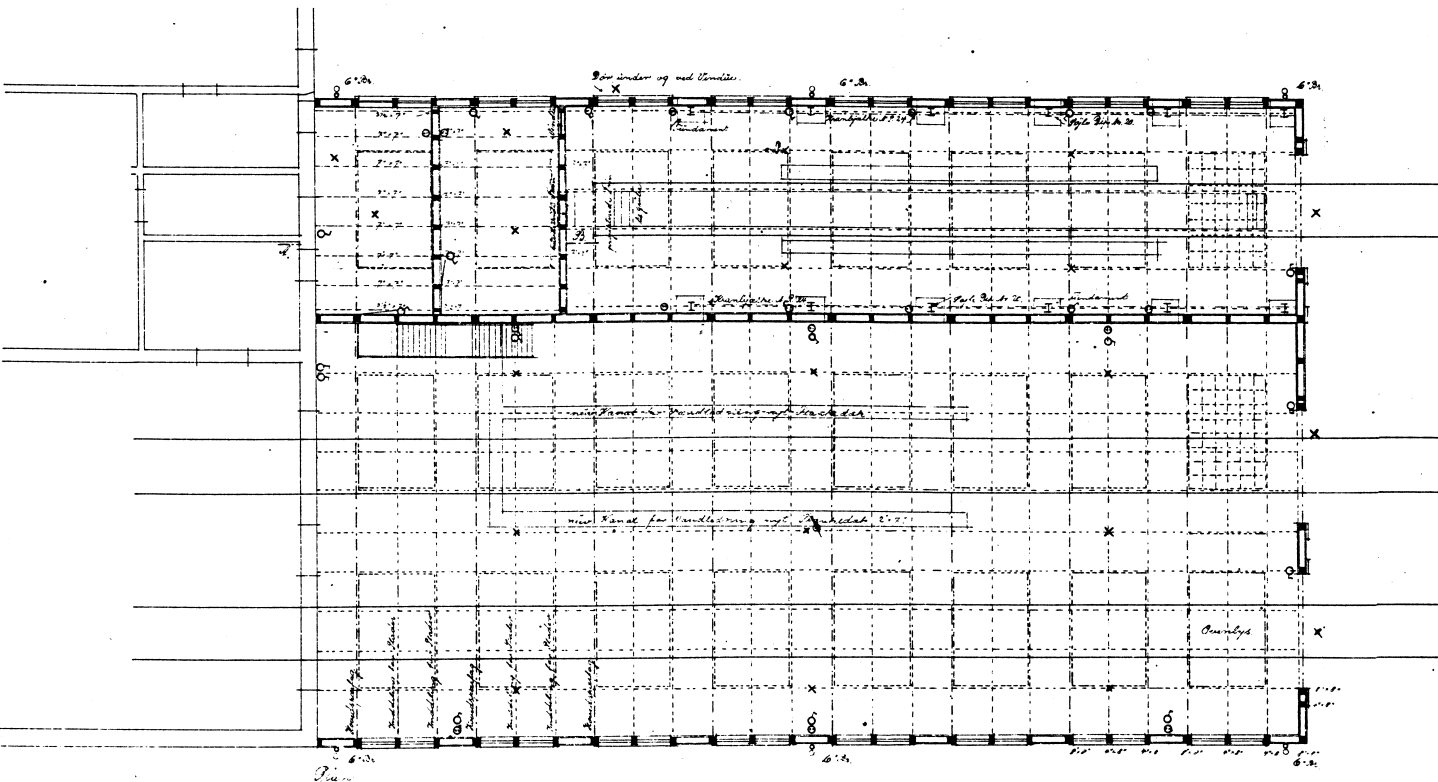

Facade

Gavl

Sitationsplan

Sect. i Spindelgange side

Januar 1900
Karl Osgaard
ark. 115.

378 12