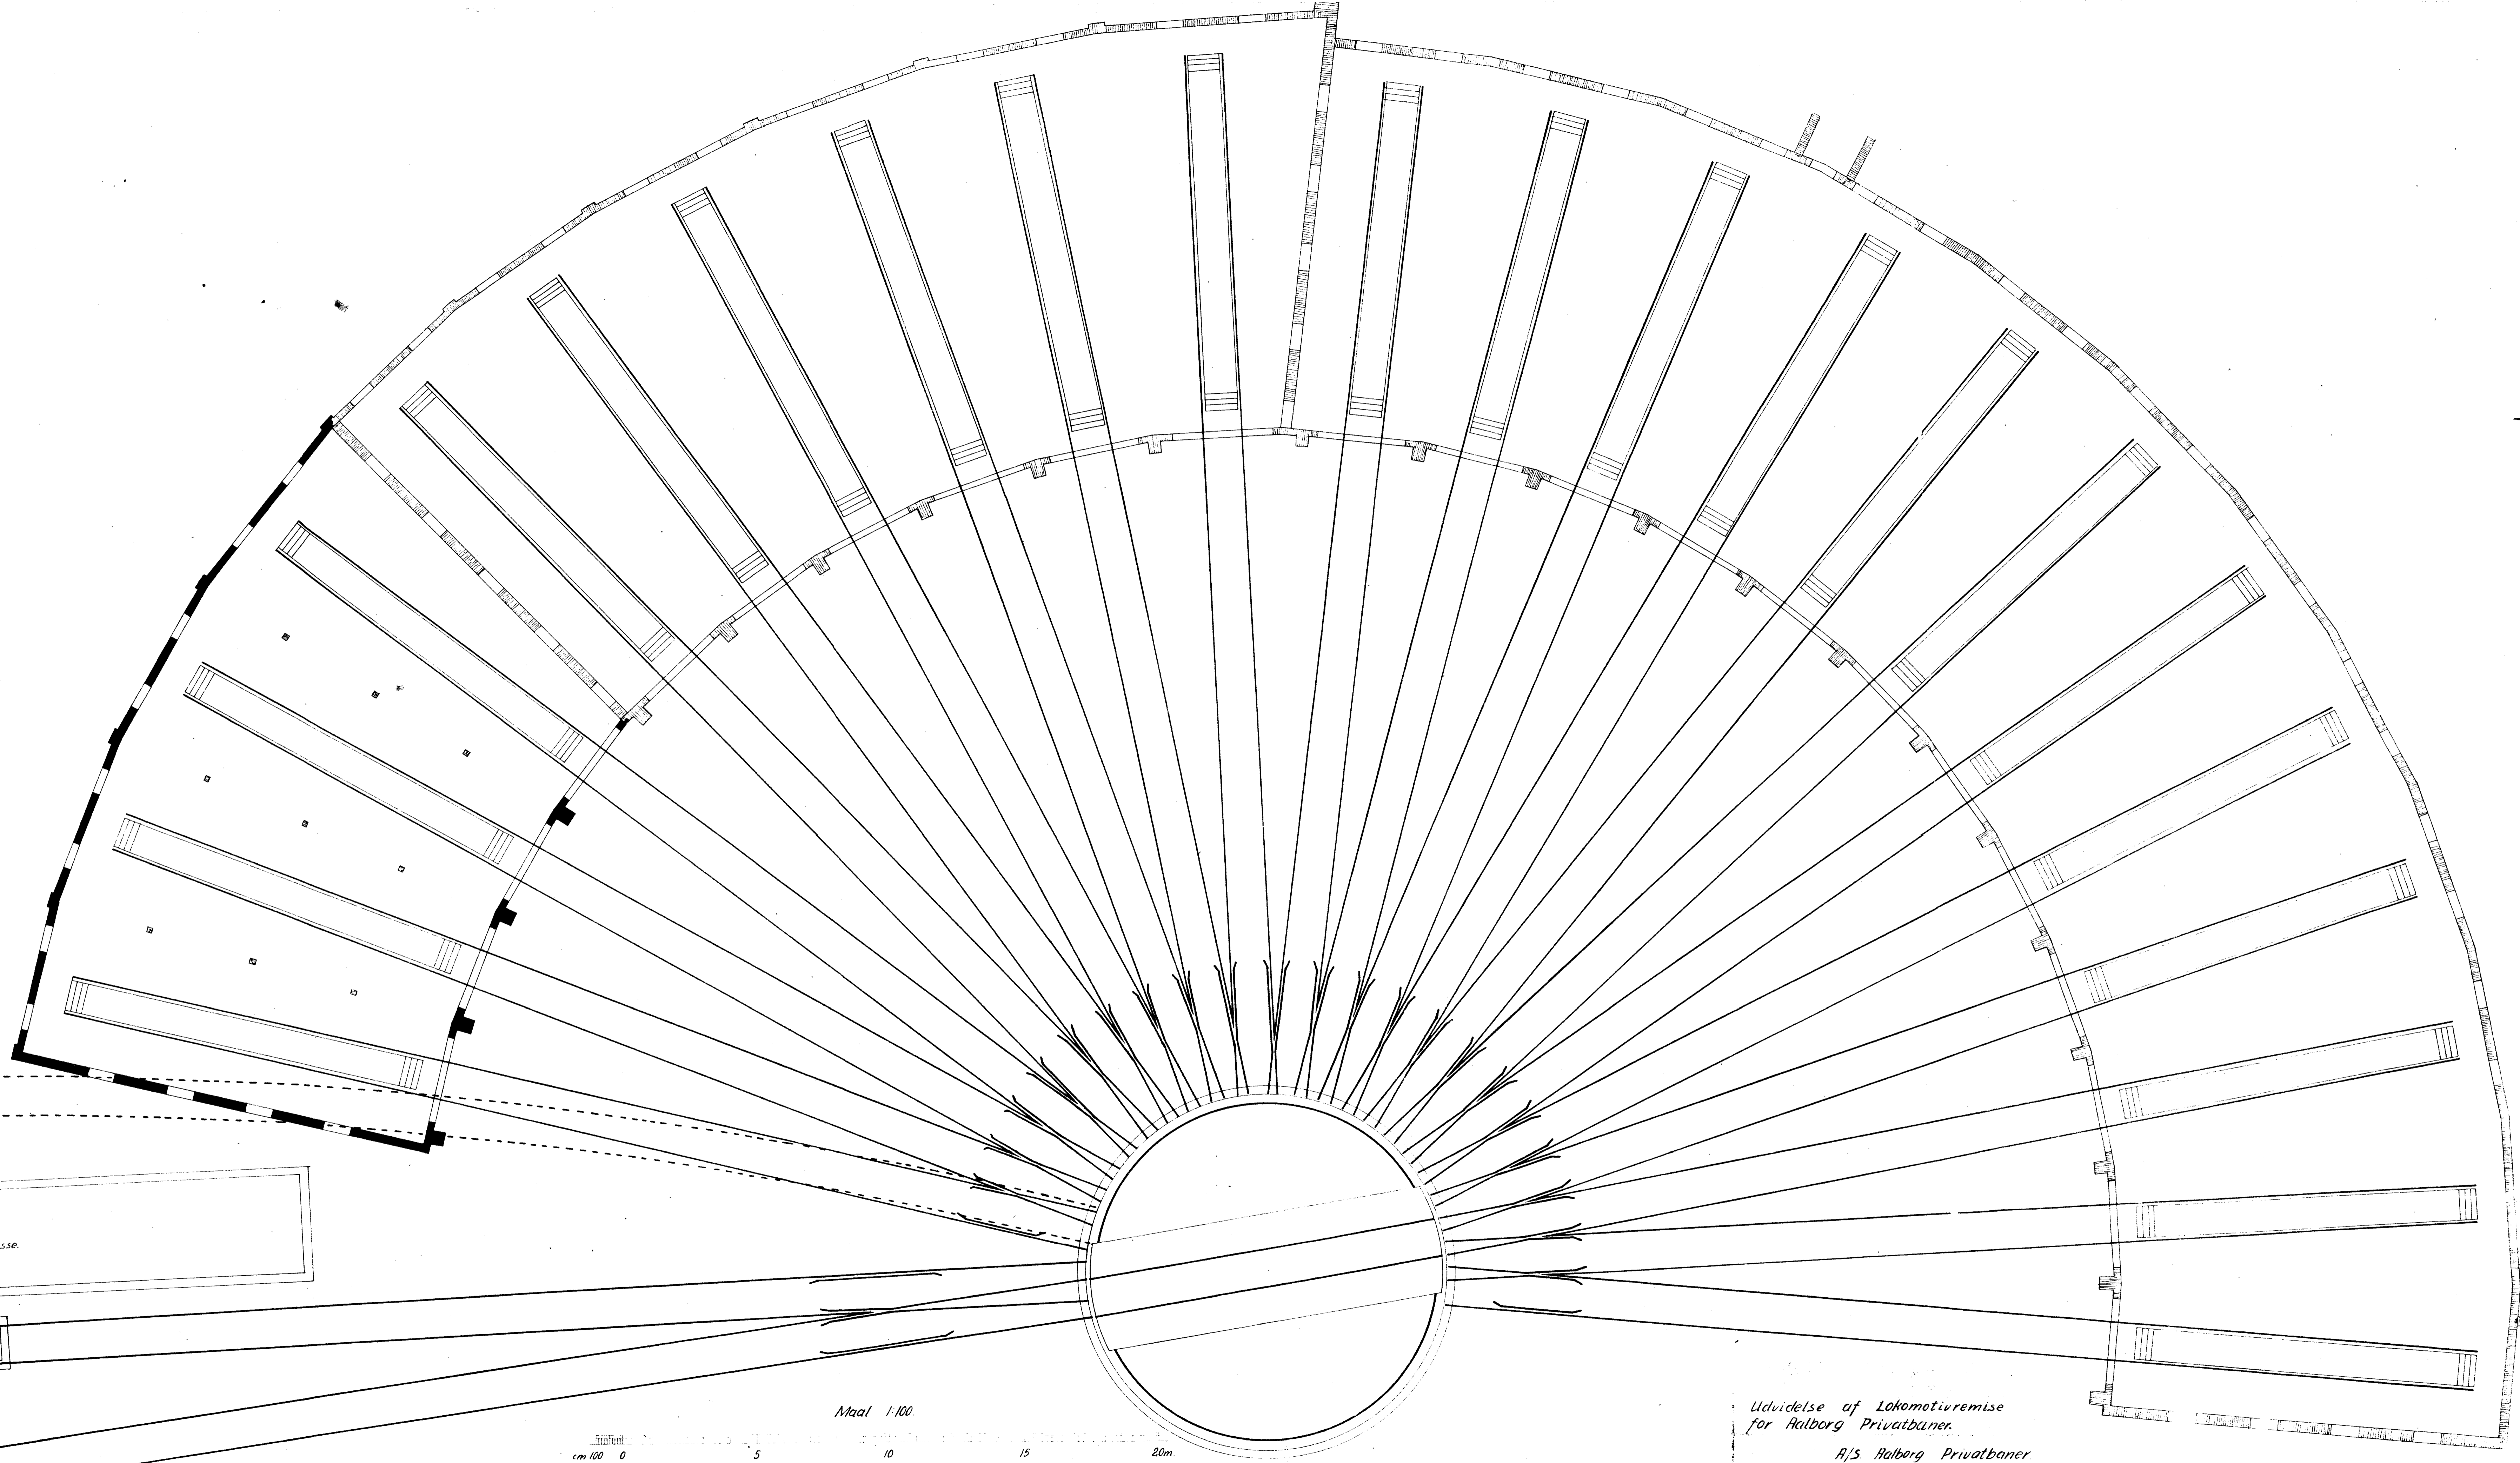

Askekasse.

Fyrgrav.

Maal 1:100  
 cm 100 0 5 10 15 20m

Udvidelse af Lokomotivremise  
 for Halborg Privatbaner.  
 A/S Halborg Privatbaner.  
 H 5 24 6 42 NR 4228.  
 H 5

Maal 1:100.

Udvidelse af Lokomotivremise  
for Halborg Privatbaner.  
A/S Halborg Privatbaner.

H 5  
H 5 21 6 42 4228.