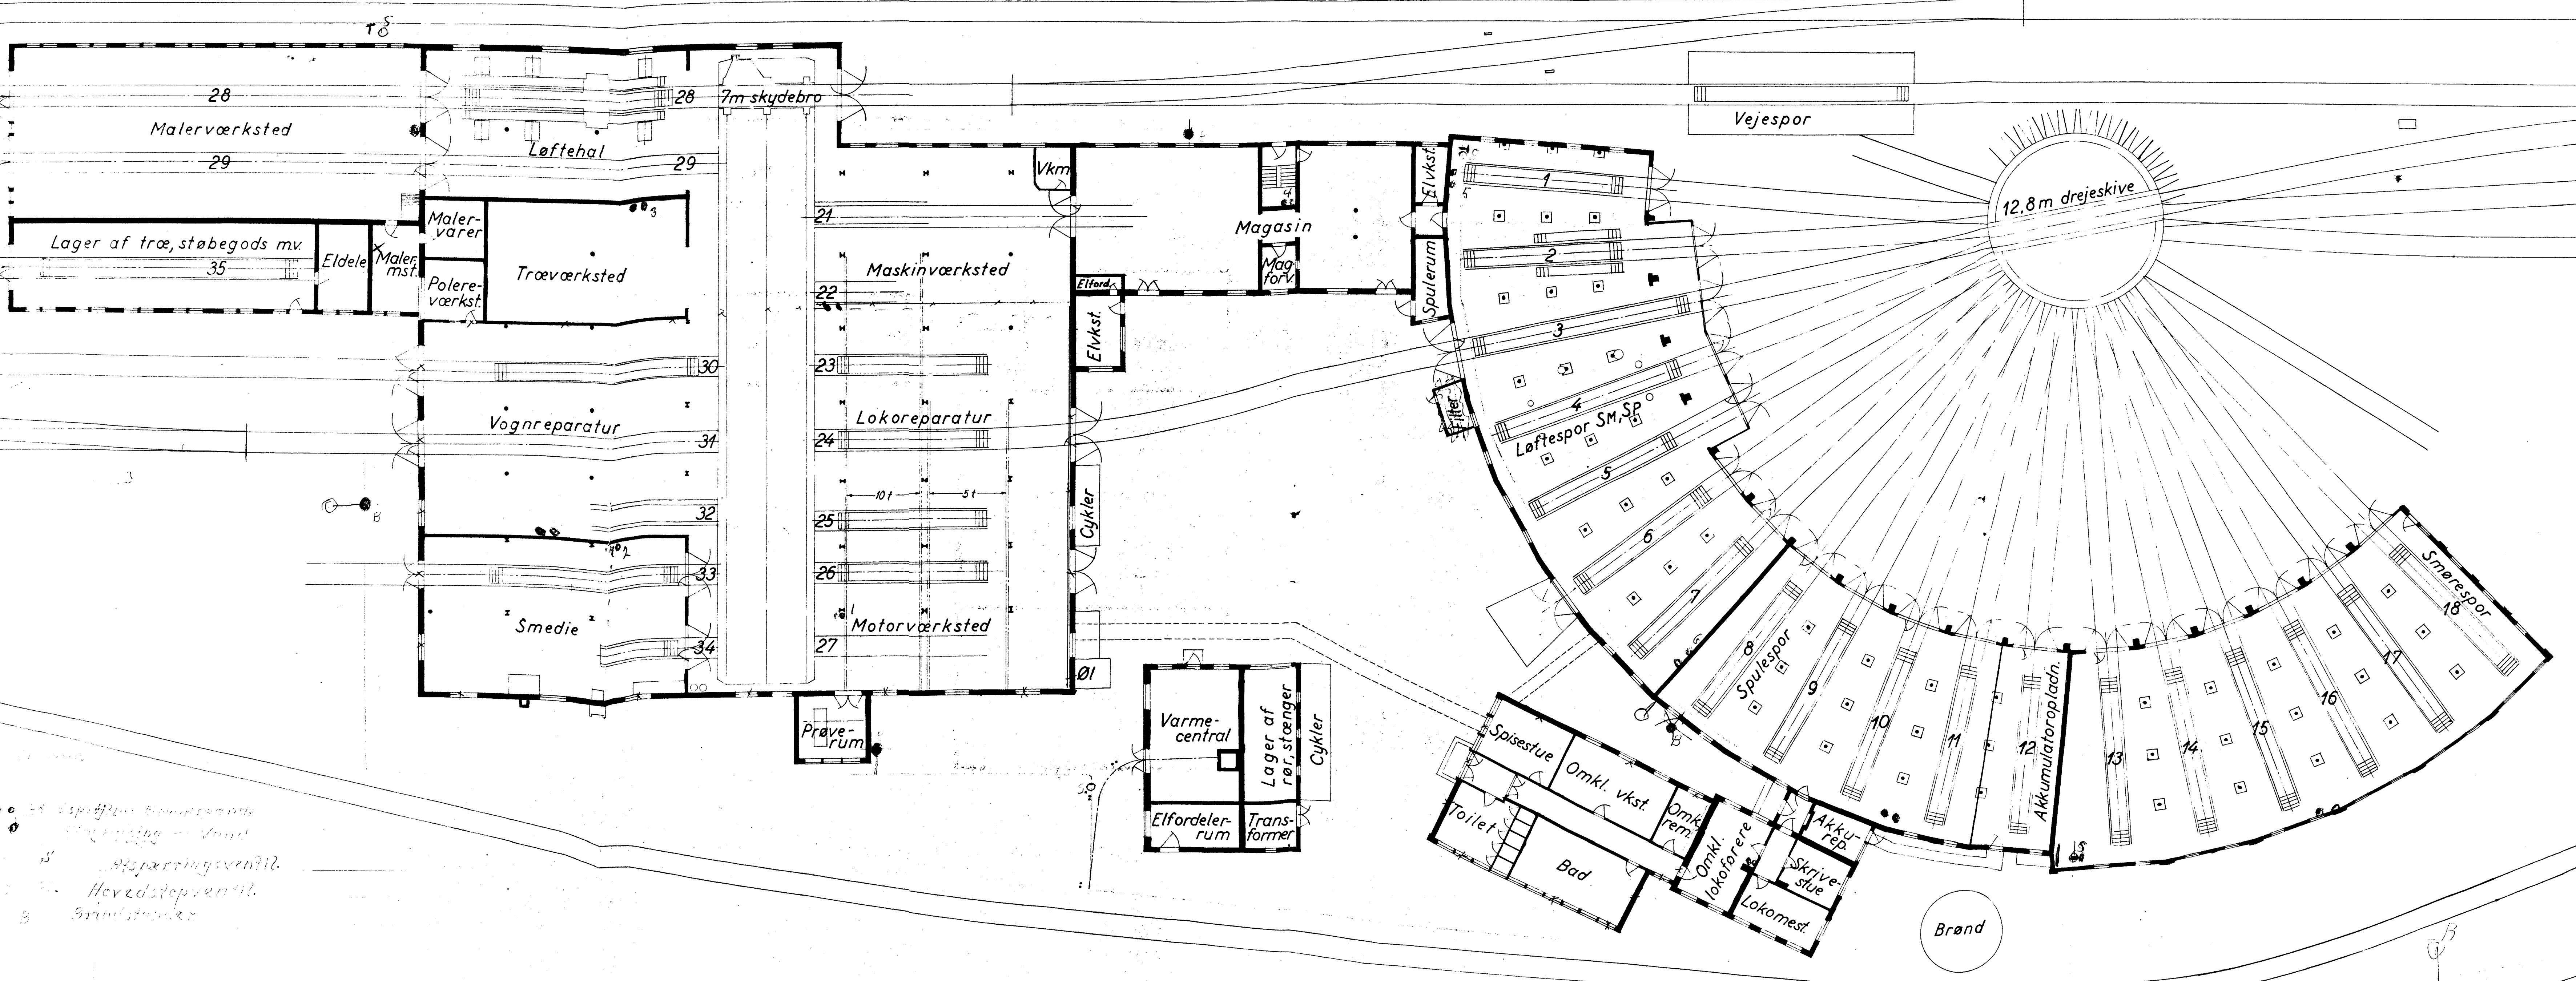

- Symboler
- Håndsprøjtning Brandspand
  - Ringledning Vand
  - Rørspærrensventil
  - HS. Hovedstopventil
  - B Brandstøper

1. 2. 3. 4. 5. 6. 7. 8. 9. 10. 11. 12. 13. 14. 15. 16. 17. 18. 19. 20. 21. 22. 23. 24. 25. 26. 27. 28. 29. 30. 31. 32. 33. 34. 35.

Cykler

1:200

AALBORG PRIVATBANER  
MASKINAFDELINGEN  
1:200