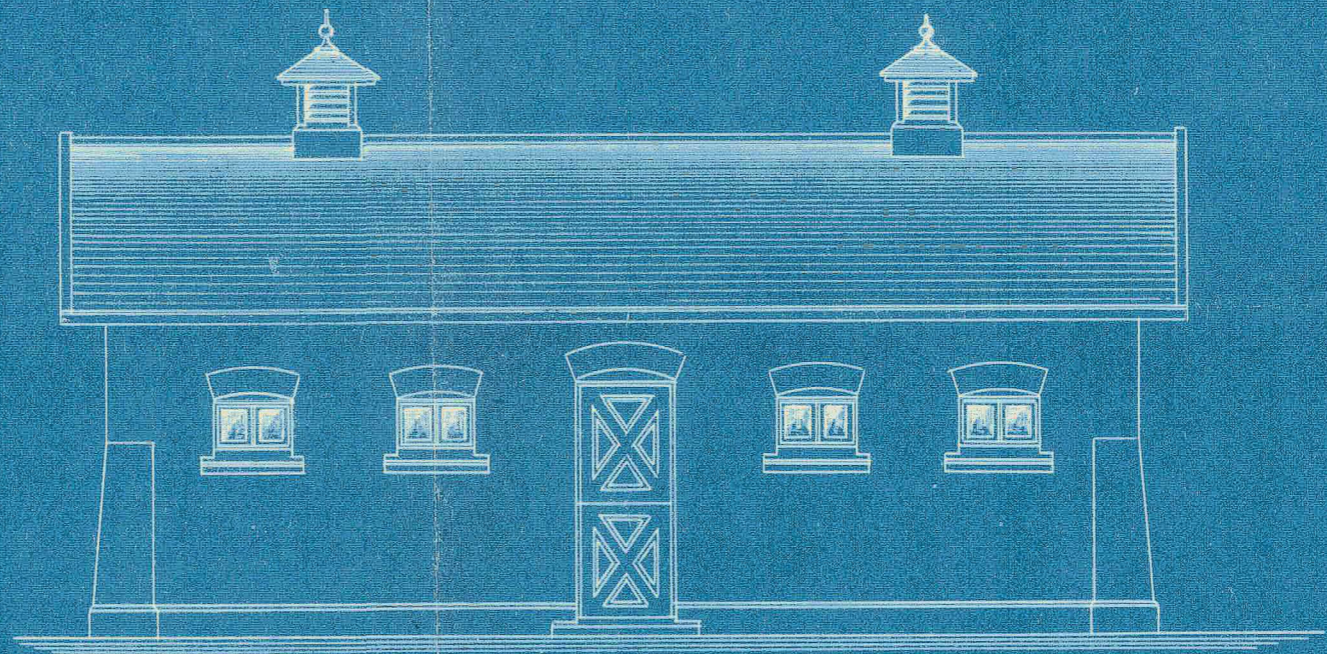

L. No 765
Med Svar af 21/7/1901 fra
Aalborg Bygningsinspektorat

Trivalbænegården i Aalborg.

Skaldbygning.

Snit a-b.

Opse facade.

Plan.

M. Møller
Arkitekt.

Privatbanegården i Aalborg.

Skaldbygning.

Snit a-b.

Opse facade.

Plan.

M. Arboe
Arkitekt.