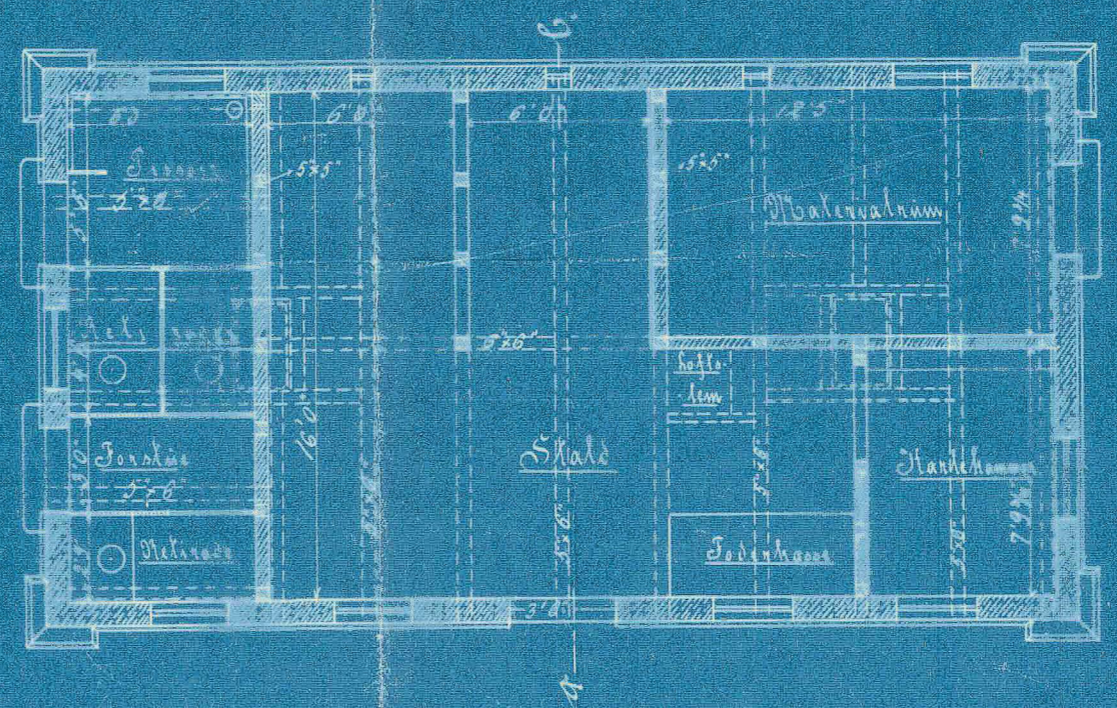

L. No 765
Med Svar af 21/7/1901 fra
Aalborg Bygningsinspektorat

Trivalbænegården i Aalborg.

Skaldbygning.

Snit a-b.

Opse facade.

Plan.

M. Møller
Arkitekt.

Privatbanegården i Aalborg.

Skaldbygning.

Snit a-b.

Opse facade.

Plan.

M. Arboe
Arkitekt.