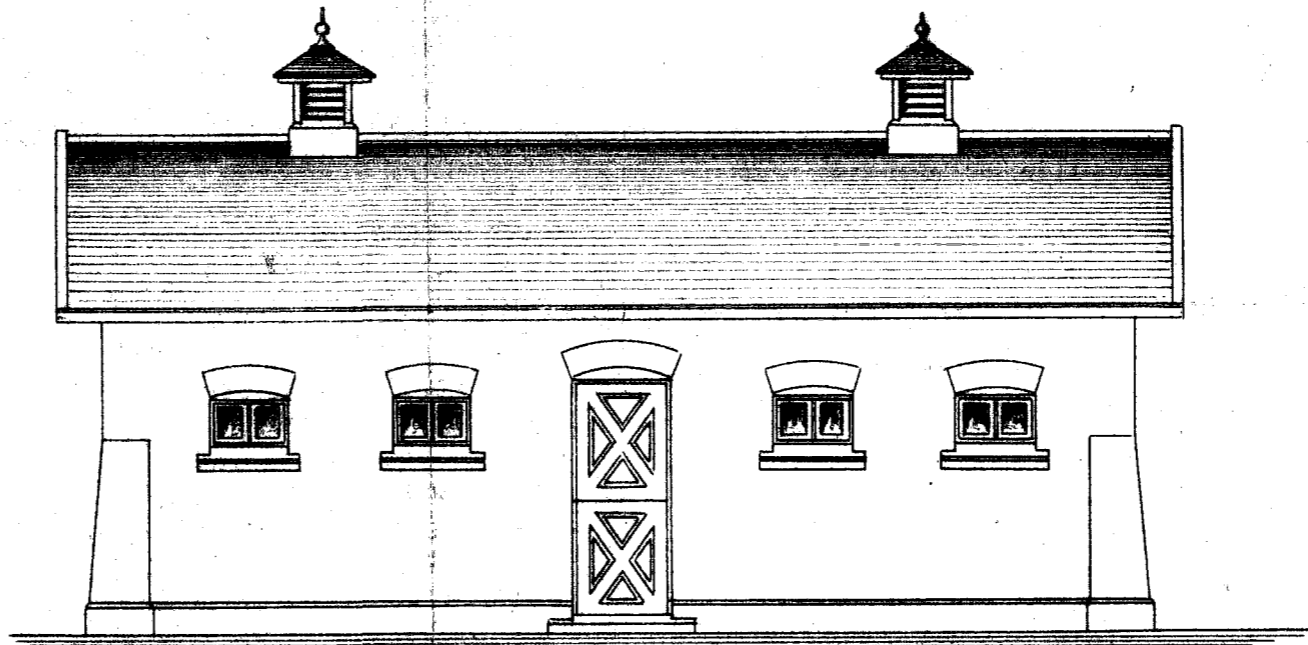

L. No 765
Med Svar af 21/7/1901 fra
Aalborg Bygningsinspektorat

Trivalbænegården i Aalborg.

Skaldbygning.

Snit a-b.

Opse facade.

Plan.

M. Møller
Arkitekt.

Privatbanegården i Aalborg.

Skaldbygning.

Snit a-b.

Opse facade.

Plan.

M. Arboe
Arkitekt.