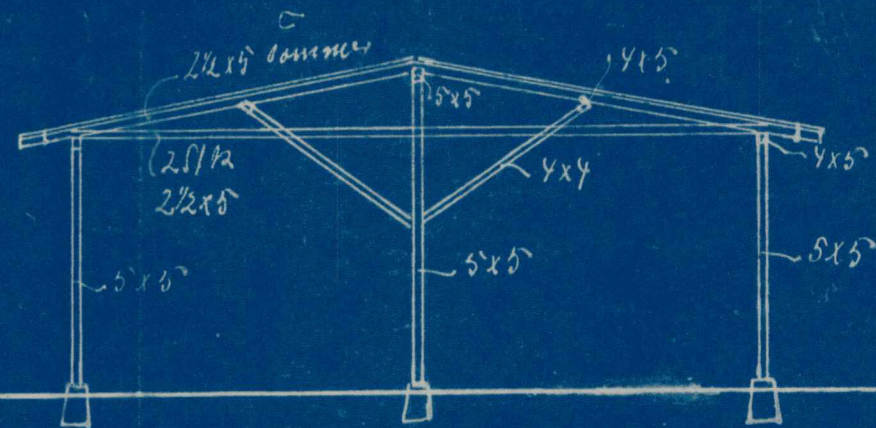

Brændfabrik og Løge til Dnr. 20  
 Jens Hansen mfl.  
 af København.

Opføres paa Trinitatisens Plads i umiddelbart  
 imod Jægeren.

48 Alen langt.

1 rødtager. aaben.

Taget dækkes med 1 rind af Danmarks Tægter.  
 Siderne beklædes med 1 sammenfaldende Granbræt.  
 Der indskræbes Glas i Vinduerne; alle st. af 5 a.  
 Alle Stølpene anbringes paa en Cementstøt-  
 sten. Træværket skal være malet, og  
 taget skal ikke røres. Der læses Bræddelag  
 af Jule i Skovene. Der læses et  
 af Nøttrækhus af 5 a.

Maalestok Alen = 1"

Veggaard 13 November 1854  
 Christenougmand

48 Alen bred.

Træsnildfabrik og Tøget til Duv...  
 Jens Hansen mfl.  
 af København.

Opføres paa Trinitatsbarrernes Plads umiddelbart  
 imod Jægersvej.

48 Alen langt.

170 Rager. aaben.

Taget dækkes med 1' ript og Danmarks Tøgn.  
 Siderne beklædes med 1' sammenfaldende Granit  
 der indskræbes Glas og Vinduesne; alle st. af Ira.  
 Alle Stølpene anbringes paa en Cementstøt-  
 sten. Træværket skal ikke males, og  
 taget skal ikke tjæres. Der læses Bræddelag  
 af Tjæle i Planterne. Der læses et  
 Malterphosfor af Ira.

Skærsnit 1 Alen = 1"

Kyngørd 13 November 1804  
 Christougmand

48 Alen bred.