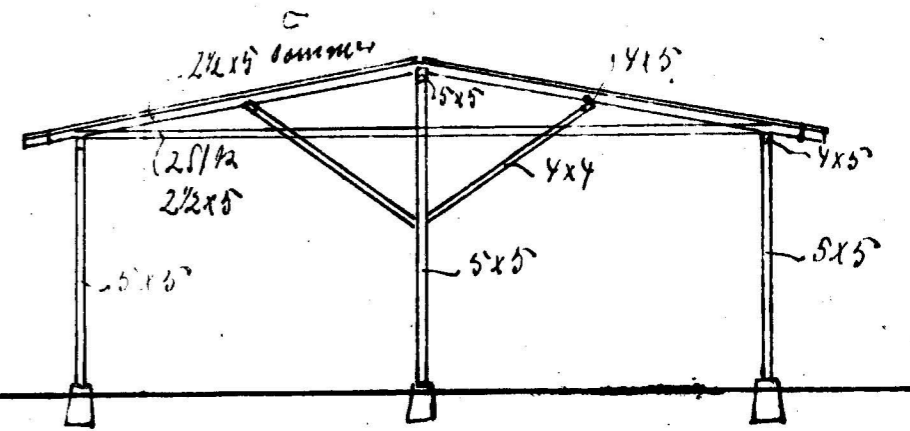

Brændfabrik og Løge til Dnr. 20  
 Jens Hansen mfl.  
 af København.

Opføres paa Trinitatisens Plads i umiddelbart  
 imod Jægeren.

48 Alen langt.

1 rødtager. aaben.

Taget dækkes med 1 rind af Danmarks Tægter.  
 Siderne beklædes med 1 sammenfaldende Granbræt.  
 Der indskræbes Glas i Vinduerne; alle st. af 5 a.  
 Alle Stølpene anbringes paa en Cementstøt-  
 sten. Træværket skal være malet, og  
 taget skal ikke røres. Der læses Bræddelag  
 af Jule i Skovene. Der læses et  
 af Nøttrækhus af 5 a.

Maalestok Alen = 1"

Veggaard 13 November 1854  
 Christenougmand

48 Alen bred.

Træsnildfabrik og Tøget til Duv...  
 Jens Hansen mfl.  
 af København.

Opføres paa Trinitatsbarrernes Plads umiddelbart  
 imod Jægersvej.

Skærsnit 1 Alen = 1"

Kyngørd 13 November 1804  
 Christougmand

48 Alen bred.