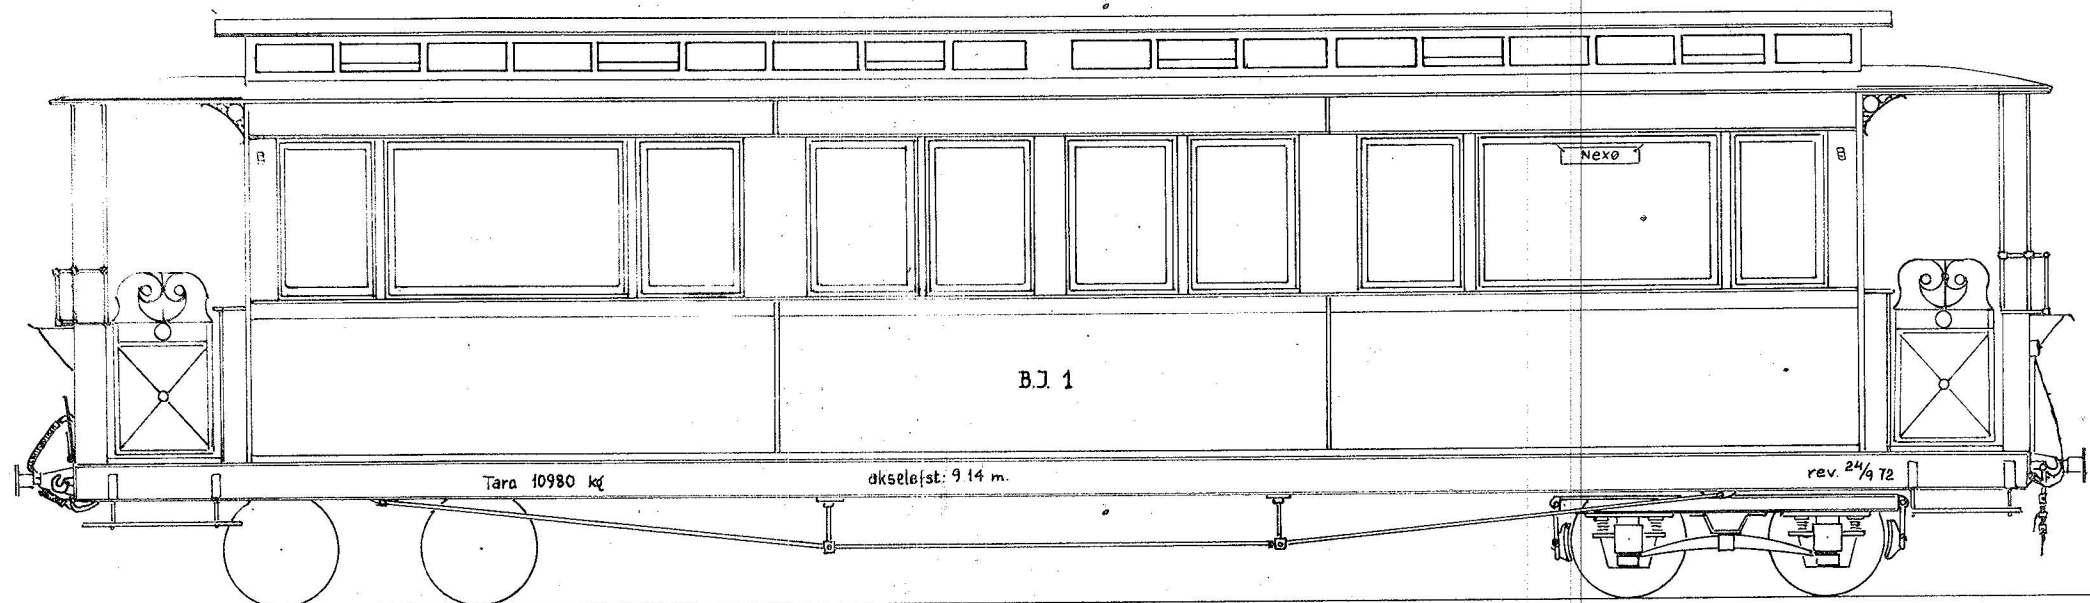

RNJ 1-5

← 1230 → ← 1150 → ← 6840 → ← 1150 → ← 1230 →

skizze 1:100.

Rønne - Nexø Jernbane. 1-5
Leveret 1900 og fremstillet i Hannover.

Forskellige 'dimser' under vognen er udeladt p.gr. af manglende oplysninger.
Vognen havde oprindelig petroleümsbelysning, men fra ca 1912-15 ændret til E1-belysning.
Polstrede sæder.