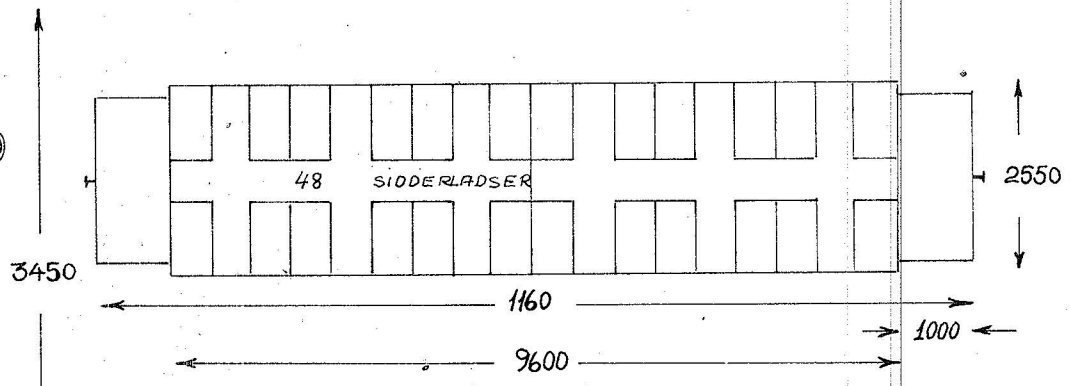

RNJ 1-5

← 1230 → ← 1150 → ← 6840 → ← 1150 → ← 1230 →

skizze 1:100.

Rønne - Nexø Jernbane. 1-5
Leveret 1900 og fremstillet i Hannover.

Forskellige 'dimser' under vognen er udeladt p.gr. af manglende oplysninger.
Vognen havde oprindelig petroleümsbelysning, men fra ca 1912-15 ændret til E1-belysning.
Polstrede sæder.