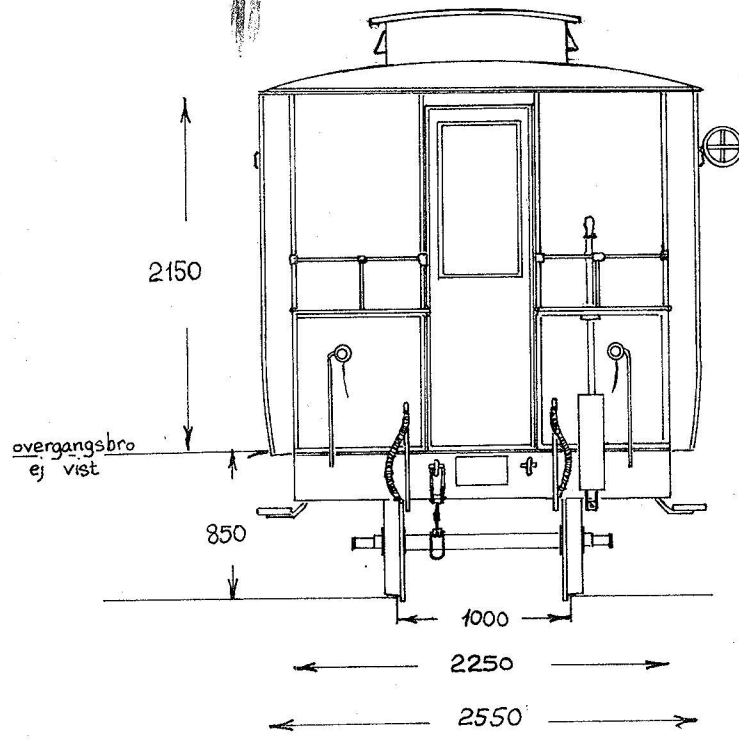

RNJ 1-5

← 1230 → ← 1150 → ← 6840 → ← 1150 → ← 1230 →

skizze 1:100.

Rønne - Nexø Jernbane. 1-5
Leveret 1900 og fremstillet i Hannover.

Forskellige 'dimser' under vognen er udeladt p.gr. af manglende oplysninger.
Vognen havde oprindelig petroleümsbelysning, men fra ca 1912-15 ændret til E1-belysning.
Polstrede sæder.