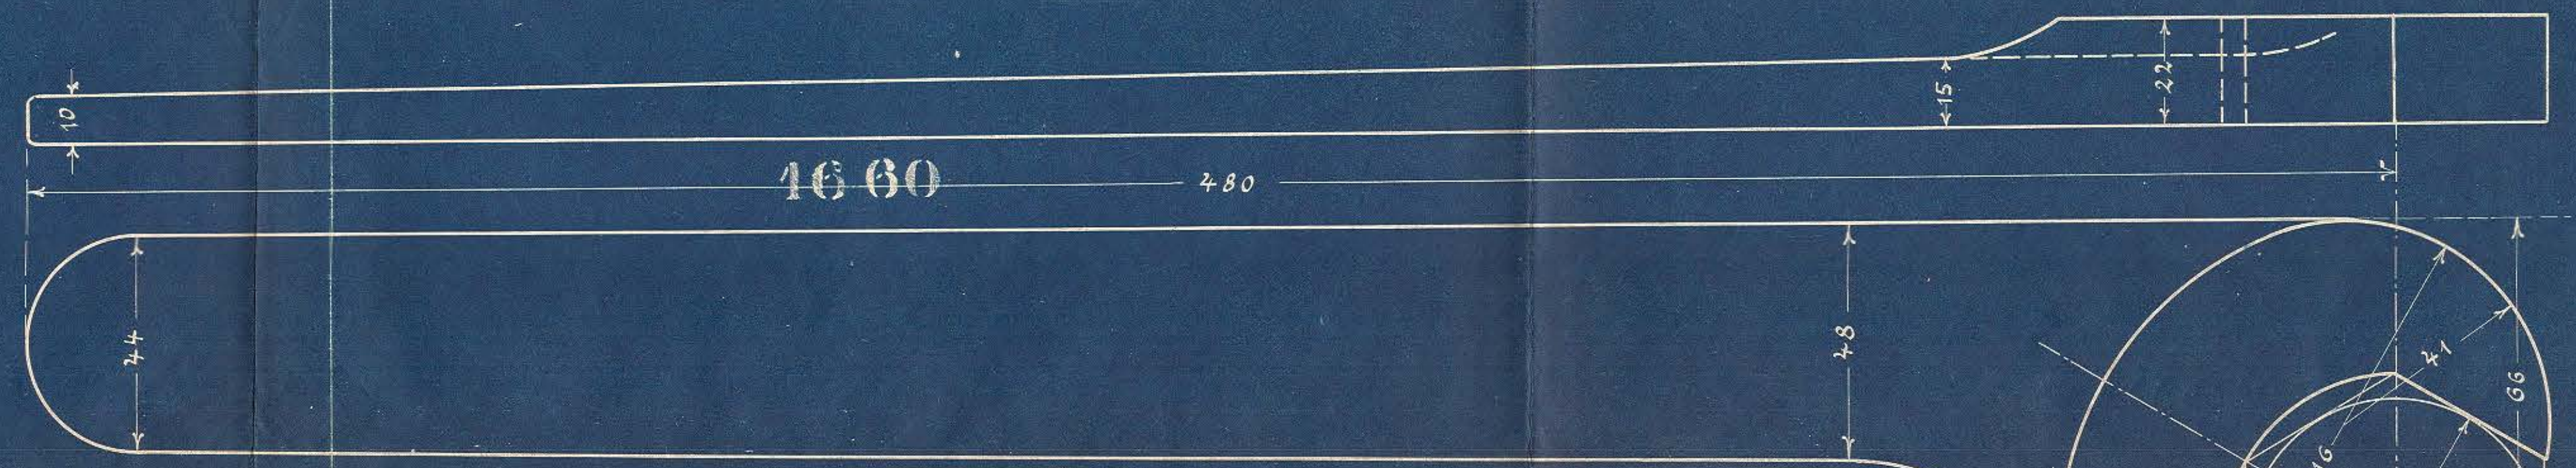

840 1656

1 Stück Schlußfel für Schrauben	Ø 16. und 15.	Schmeißen	Ø 1656
"	do. "	"	Ø 1657
"	do. "	"	Ø 1658
"	do. "	"	Ø 1659
"	do. "	"	Ø 1660

780 1660

750 1657

Diese Zeichnung darf ohne meine Erlaubnis
weiter ausgedruckt oder Dritten Person mit-
geteilt werden.
J. A. MAFFEI
MÜNCHEN.