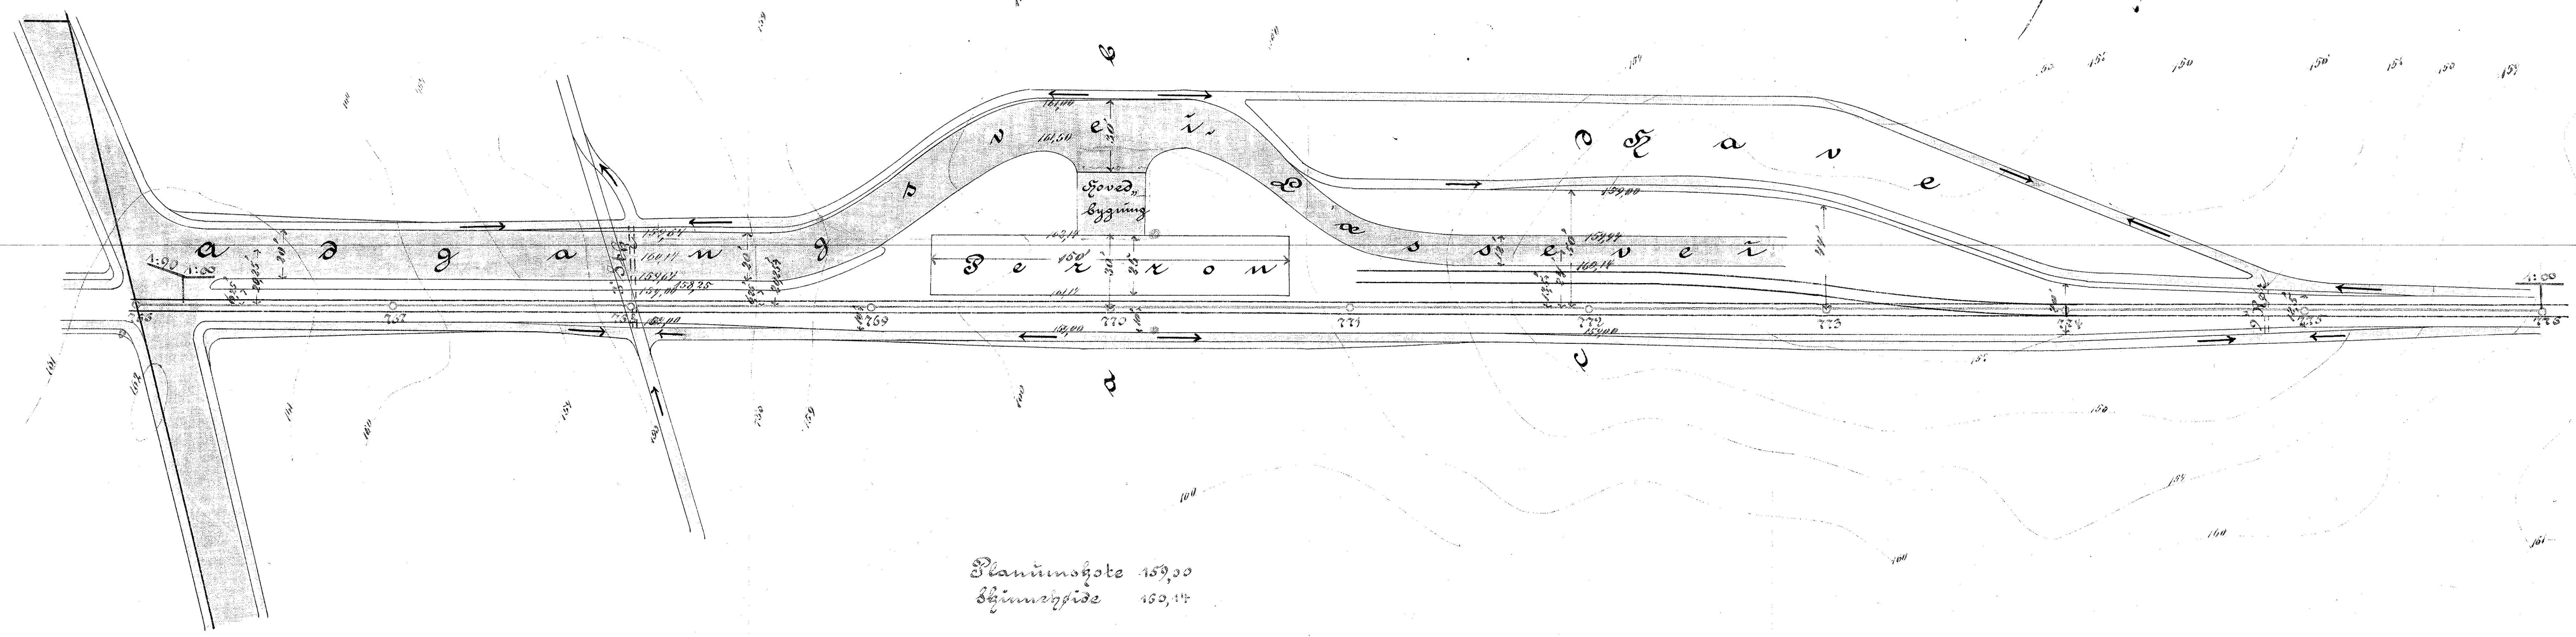

# Grenstrup Holdeplads

1:500

Approberet  
1885

Planhøjde 159,00  
Bjævningshøjde 160,17

Profil a-b  
1:200

C. H. Bellin 1885.  
Schmidt