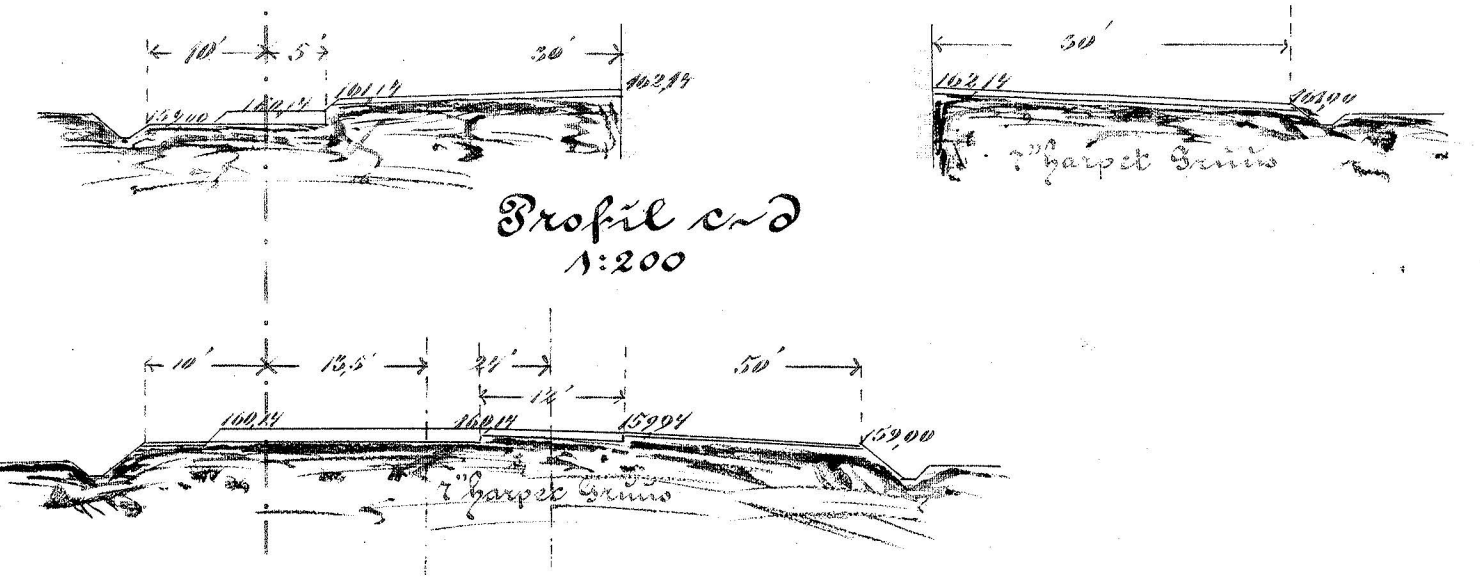

# Grenstrup Holdeplads

1:500

Approberet  
1885

Planhøjde 159,00  
Bjævningshøjde 160,17

Profil a-b  
1:200

C. H. Bellin 1885.  
Schmidt