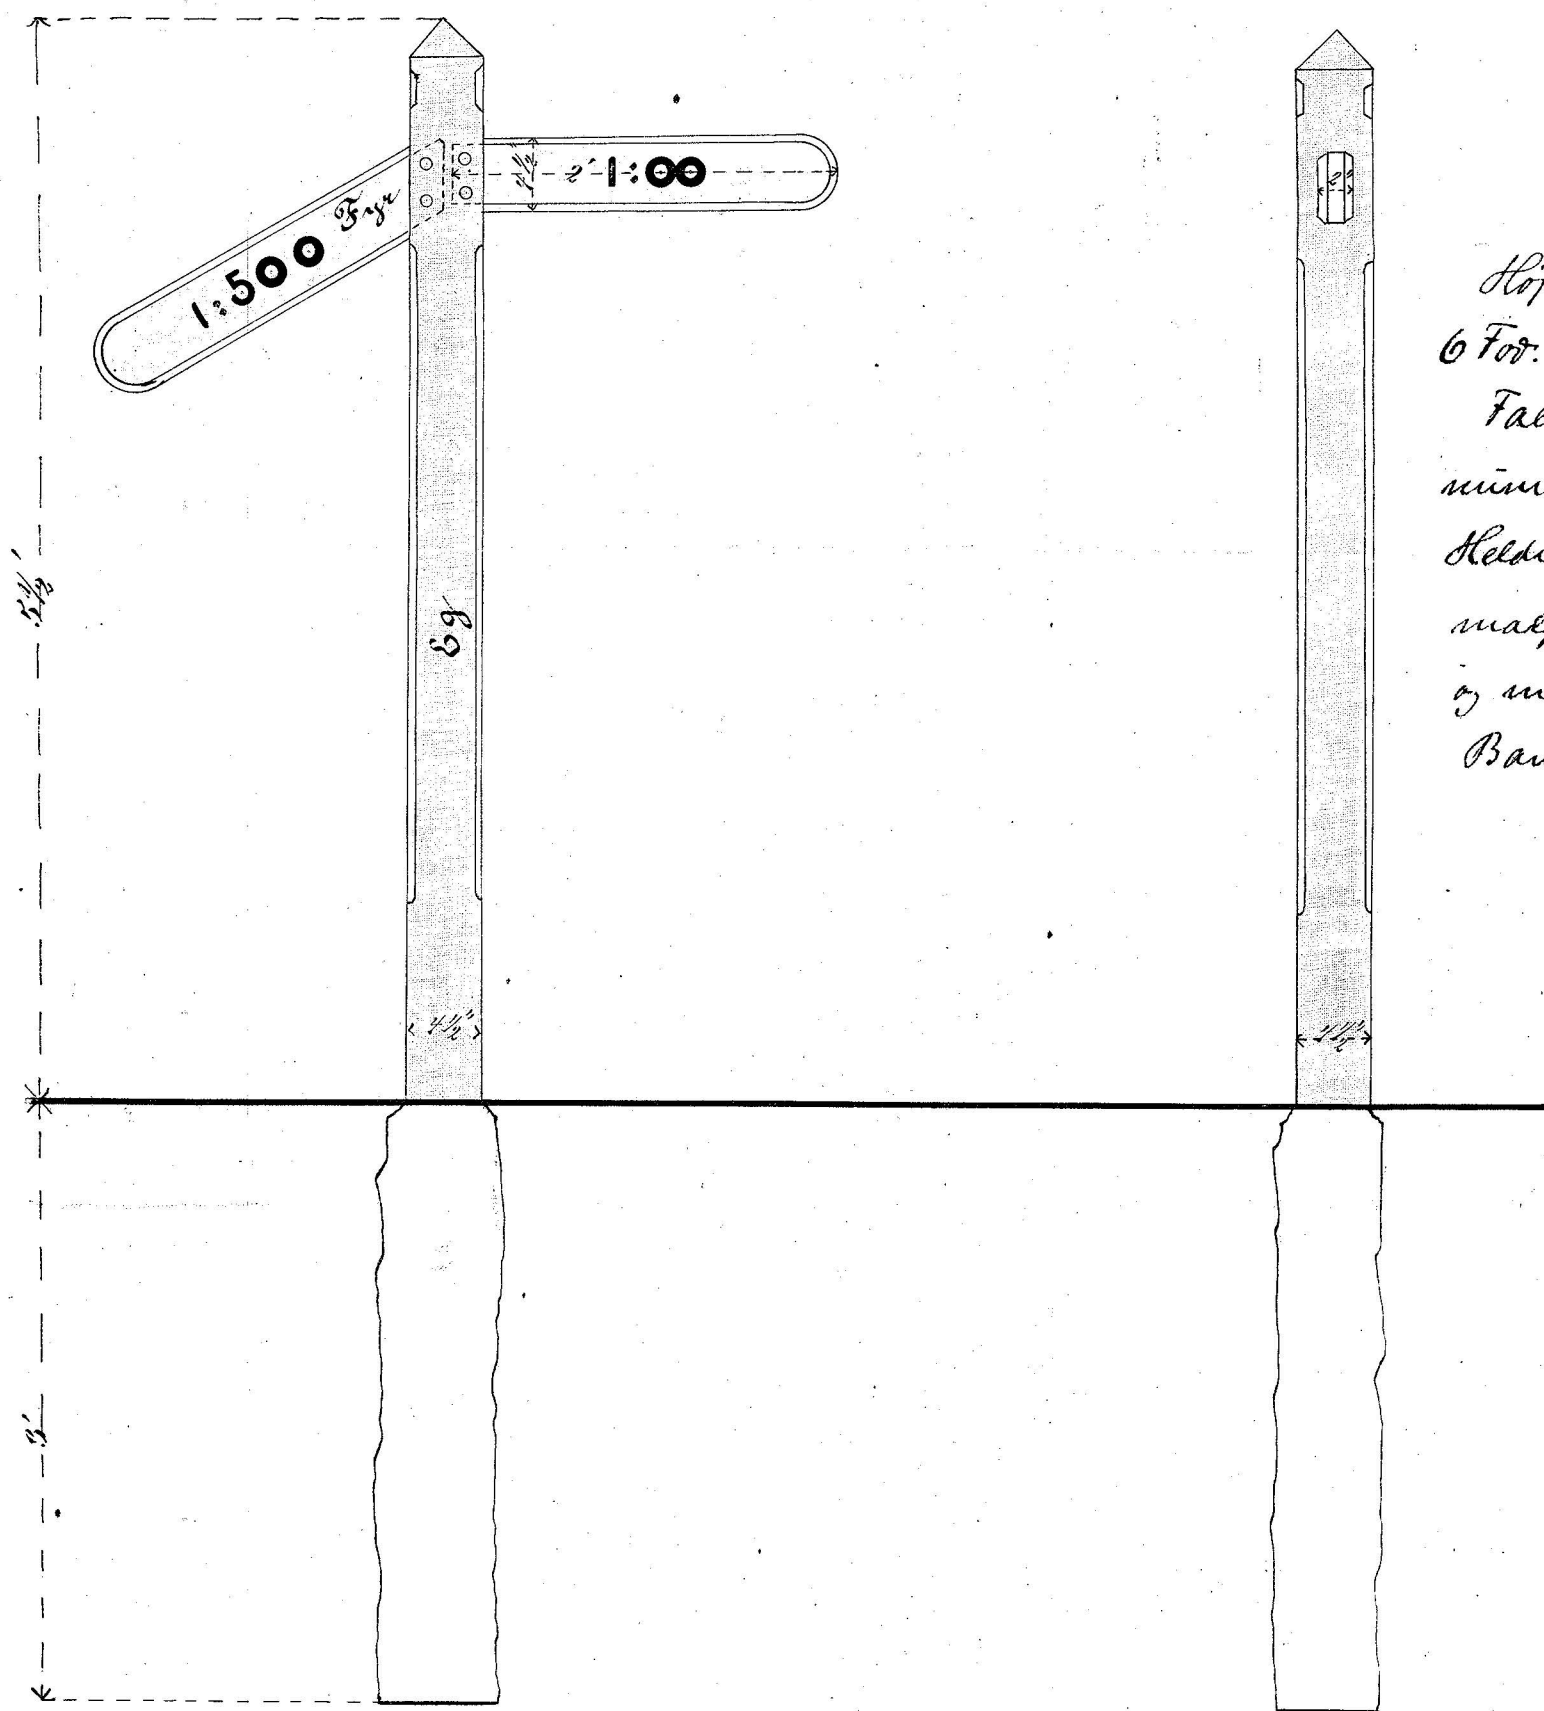

Bjerre Herred Banen.

Faldviser.

Approberes paa de i Skrivelse
af 4^{te} Oktober 1883 indeholdte Be-
stemmelser.

1883

Højden over Jordens Gjæres
6 Fod.

Faldviserne anbringes i Sta-
minskanten med fornøden
Hældning af Hensyn til Hor-
malprofilen for den frie Rinn-
ing og med Armene parallelle til
Banen.