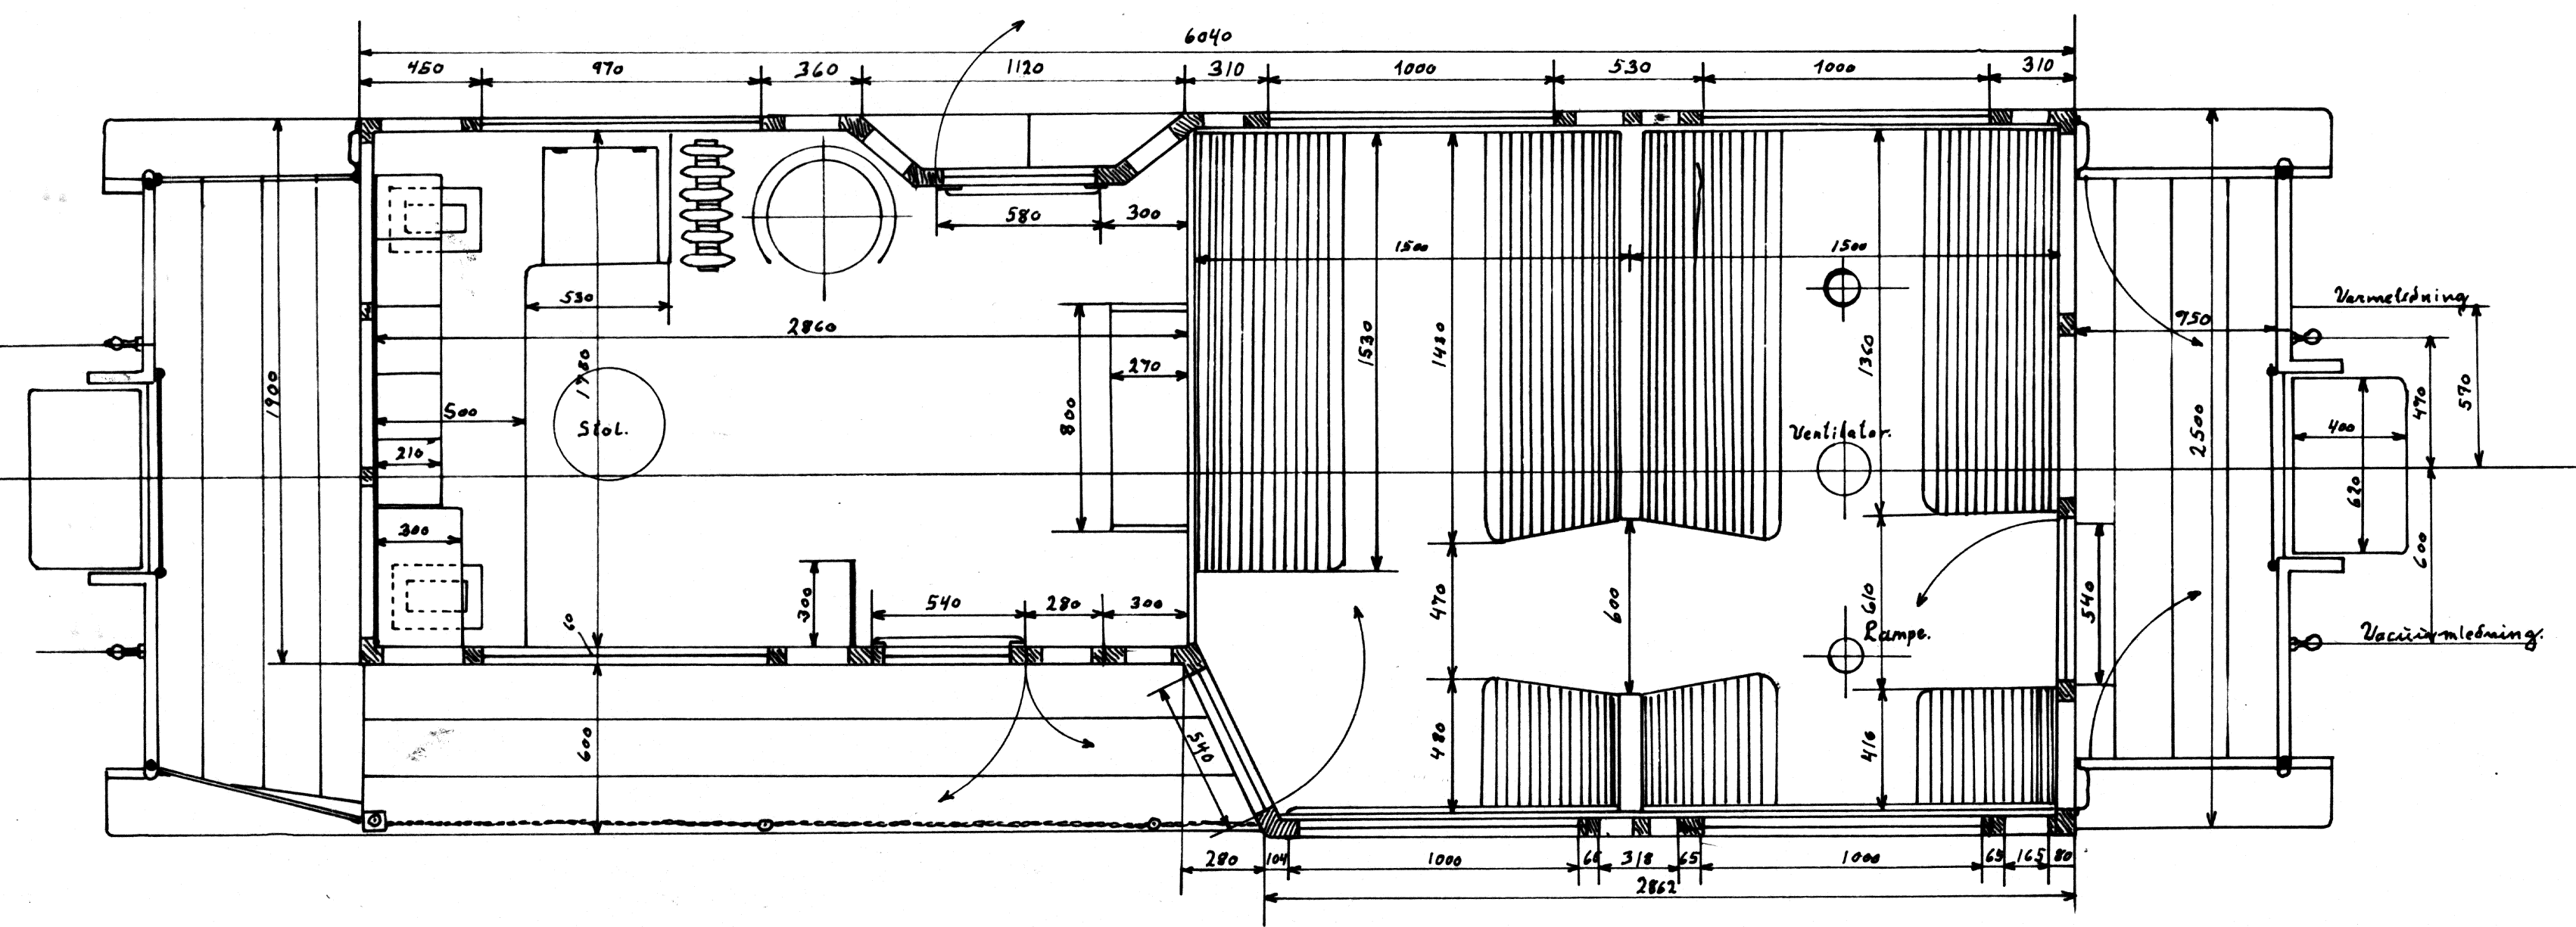

Scandia i Randers.

Hogemus Nøgl 6350 3lg.

Post-Personvogn 3 3/4 Kl.
til
Kolding-Egtved-Banen.

Scandia 12-4-1915.