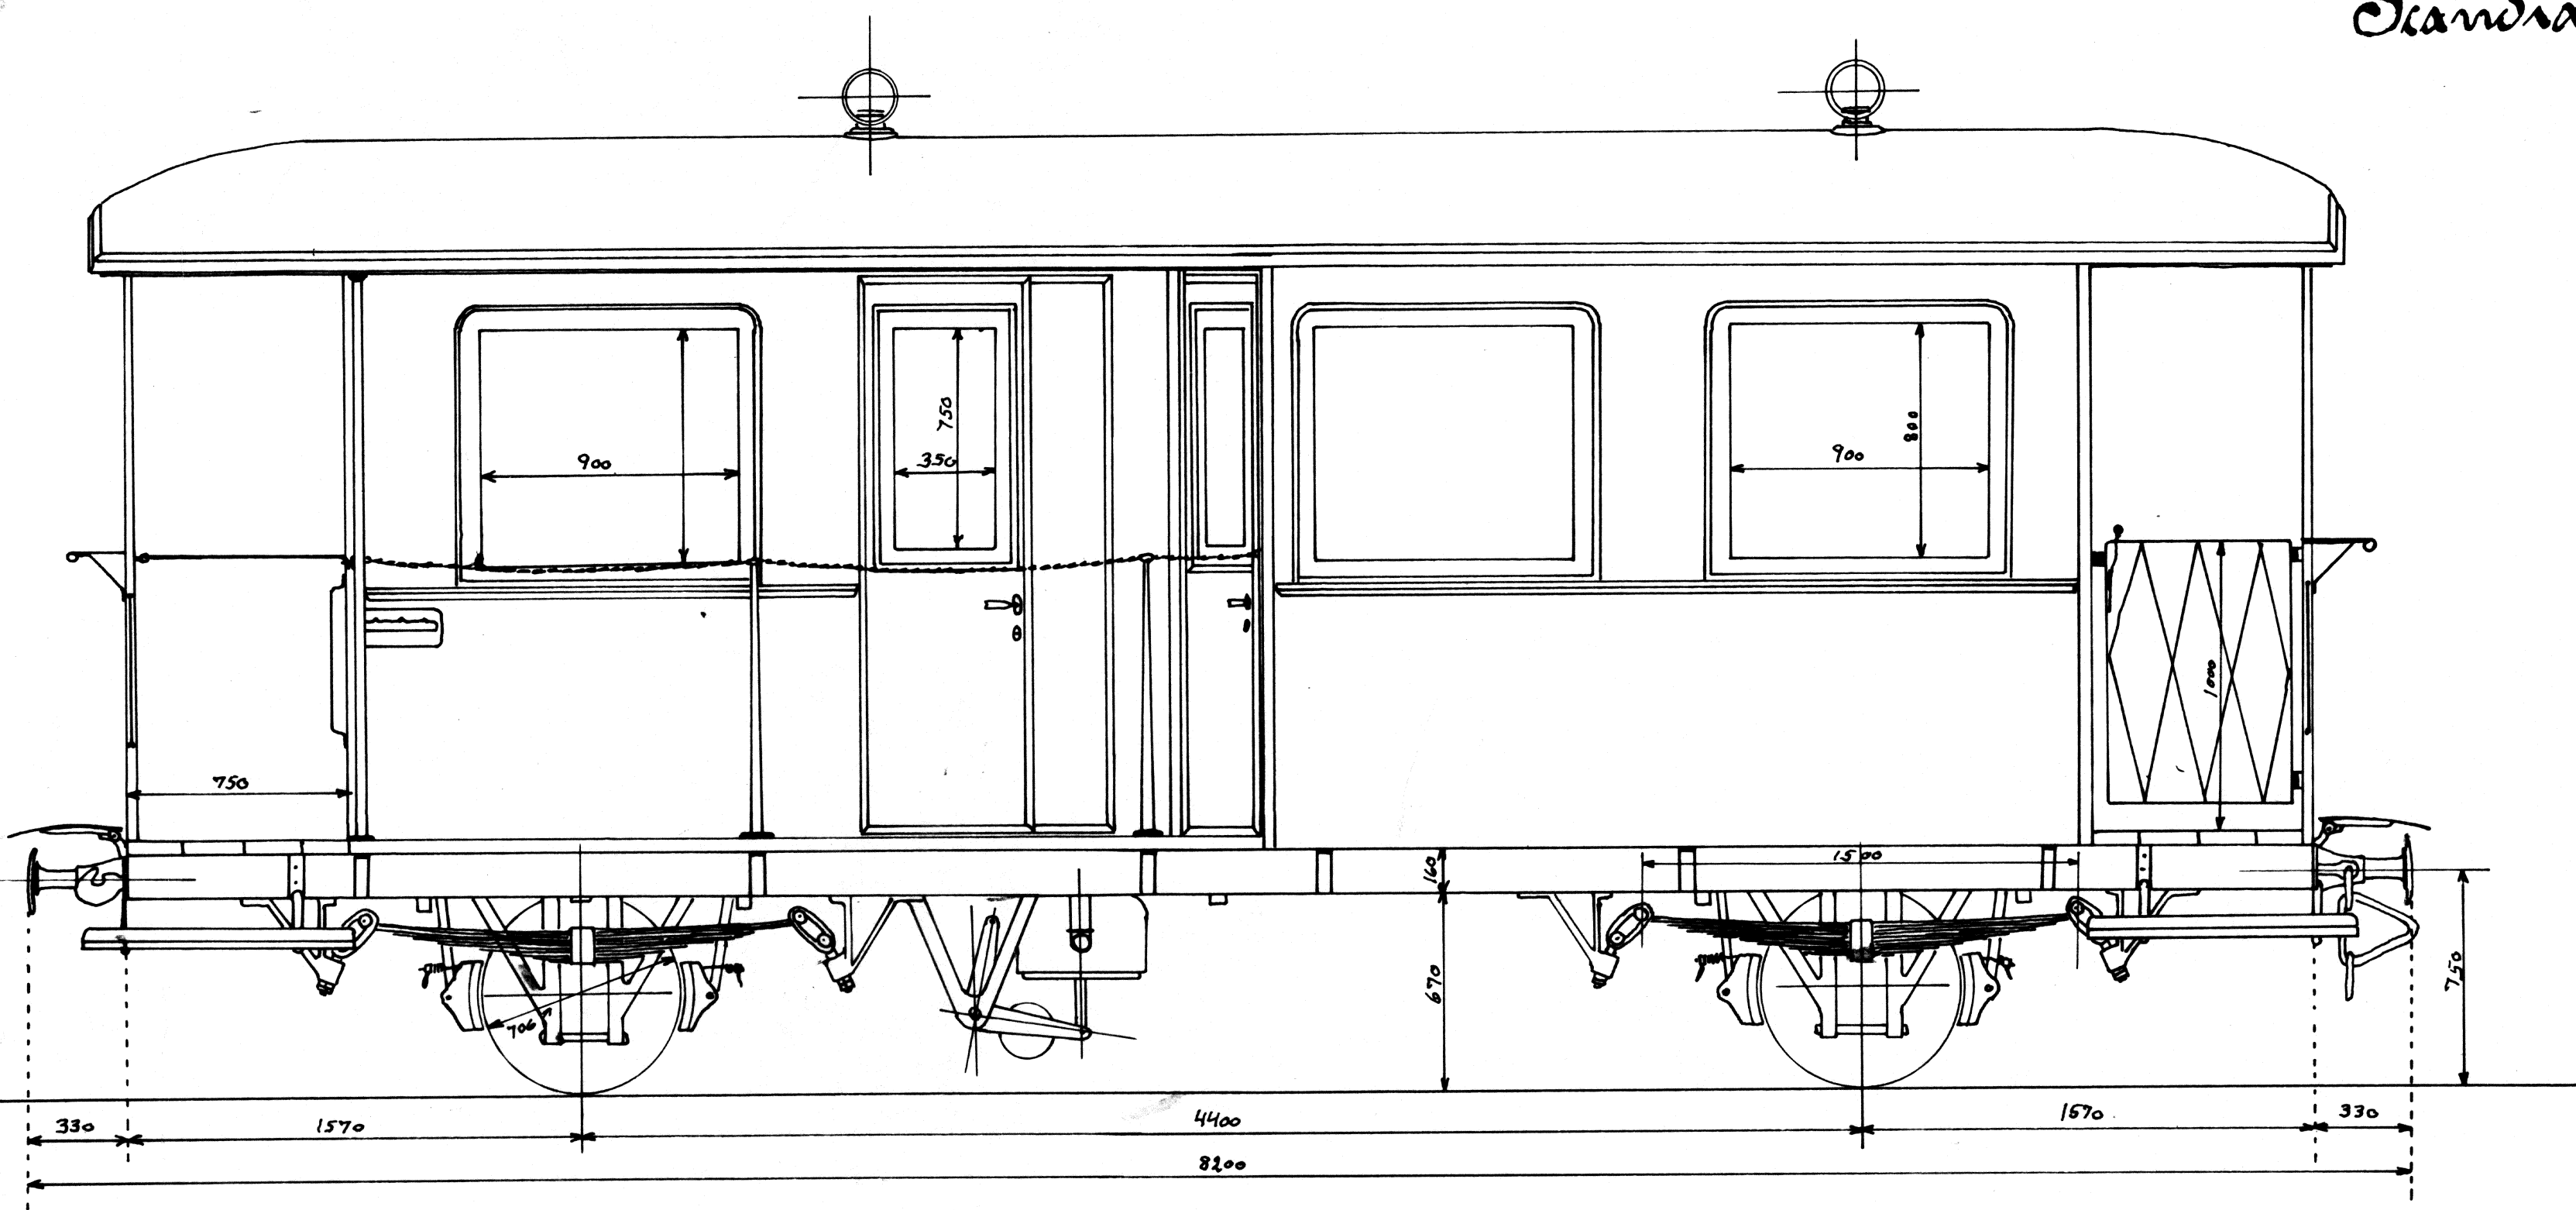

Scandia i Randers.

Hogemus Nøgl 6350 3lg.

Post-Personvogn 3 3/4 Kl.
til
Kolding-Egtved-Banen.

Scandia 12-4-1915.