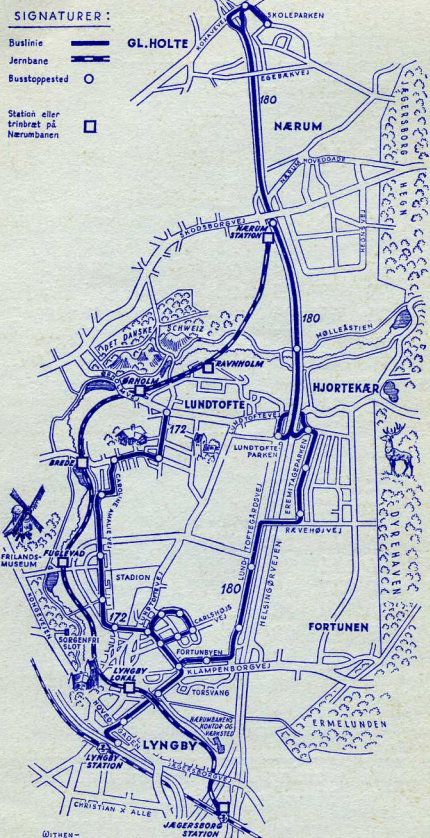

Togene Nærum-Jægersborg

Station	Første tog		Faste minuttal	Sidste tog				
	Hverdage							
Nærum ..... Af.	5¹¹	5³¹	11	31	51	0¹¹	0³¹	0⁵¹
Ravnholm ... -	5¹³	5³³	13	33	53	0¹³	0³³	0⁵³
Ørholm ..... -	5¹⁴	5³⁴	14	34	54	0¹⁴	0³⁴	0⁵⁴
Brede ..... -	5¹⁶	5³⁶	16	36	56	0¹⁶	0³⁶	0⁵⁶
Fuglevad ..... -	5¹⁸	5³⁸	18	38	58	0¹⁸	0³⁸	0⁵⁸
Lyngby lokalst. -	5²¹	5⁴¹	21	41	01	0²¹	0⁴¹	1⁰¹
Jægersborg ... An.	5²⁵	5⁴⁵	25	45	05	0²⁵	0⁴⁵	1⁰⁵
Jægersborg ..... Af.	5²⁸	5⁴⁸	28	48	08	0²⁸	0⁴⁸	1⁰⁸
Nørrebro ..... An.	5⁴²	6⁰²	42	02	22	0⁴²	1⁰²	1²²
Frederiksberg .... -	5⁵⁴	6¹⁴	54	14	34	0⁵⁴	1¹⁴	1³⁴
Østerport ..... -	5⁴³	6⁰³	43	03	23	0⁴³	1⁰³	1²³
Nørreport ..... -	5⁴⁶	6⁰⁶	46	06	26	0⁴⁶	1⁰⁶	1²⁶
København H. .... An.	5⁴⁹	6⁰⁹	49	09	29	0⁴⁹	1⁰⁹	1²⁹

Oplysninger om takster m. v. for jernbanen gives på Nærum st., tlf. 80 14 32

HUSK!

De kan få RABAT:

Det er nemmere og 20-25 pct. billigere at købe 5 rejsers rabatbilletter til vore busser og tog

Desværre kan vi ikke påtage os noget erstatningsansvar som følge af evt. forsinkelser.

LYNGBY-NÆRUM JERNBANES TRAFIKLINIER JUNI 1970

LYNGBY-NÆRUM JERNBANE KØREPLANER

GYLDIGE FRA D. 27. SEPTEMBER 1970

FOR

»SØLVPILEN«
TOGENE JÆGERSBORG-NÆRUM

OG

»SØLVBUSSENE«

LINIE 172
LYNGBY ST. - FORTUNBYEN - ØRHOLM

LINIE 180
LYNGBY ST. - LUNDTOFTE - GL. HOLTE