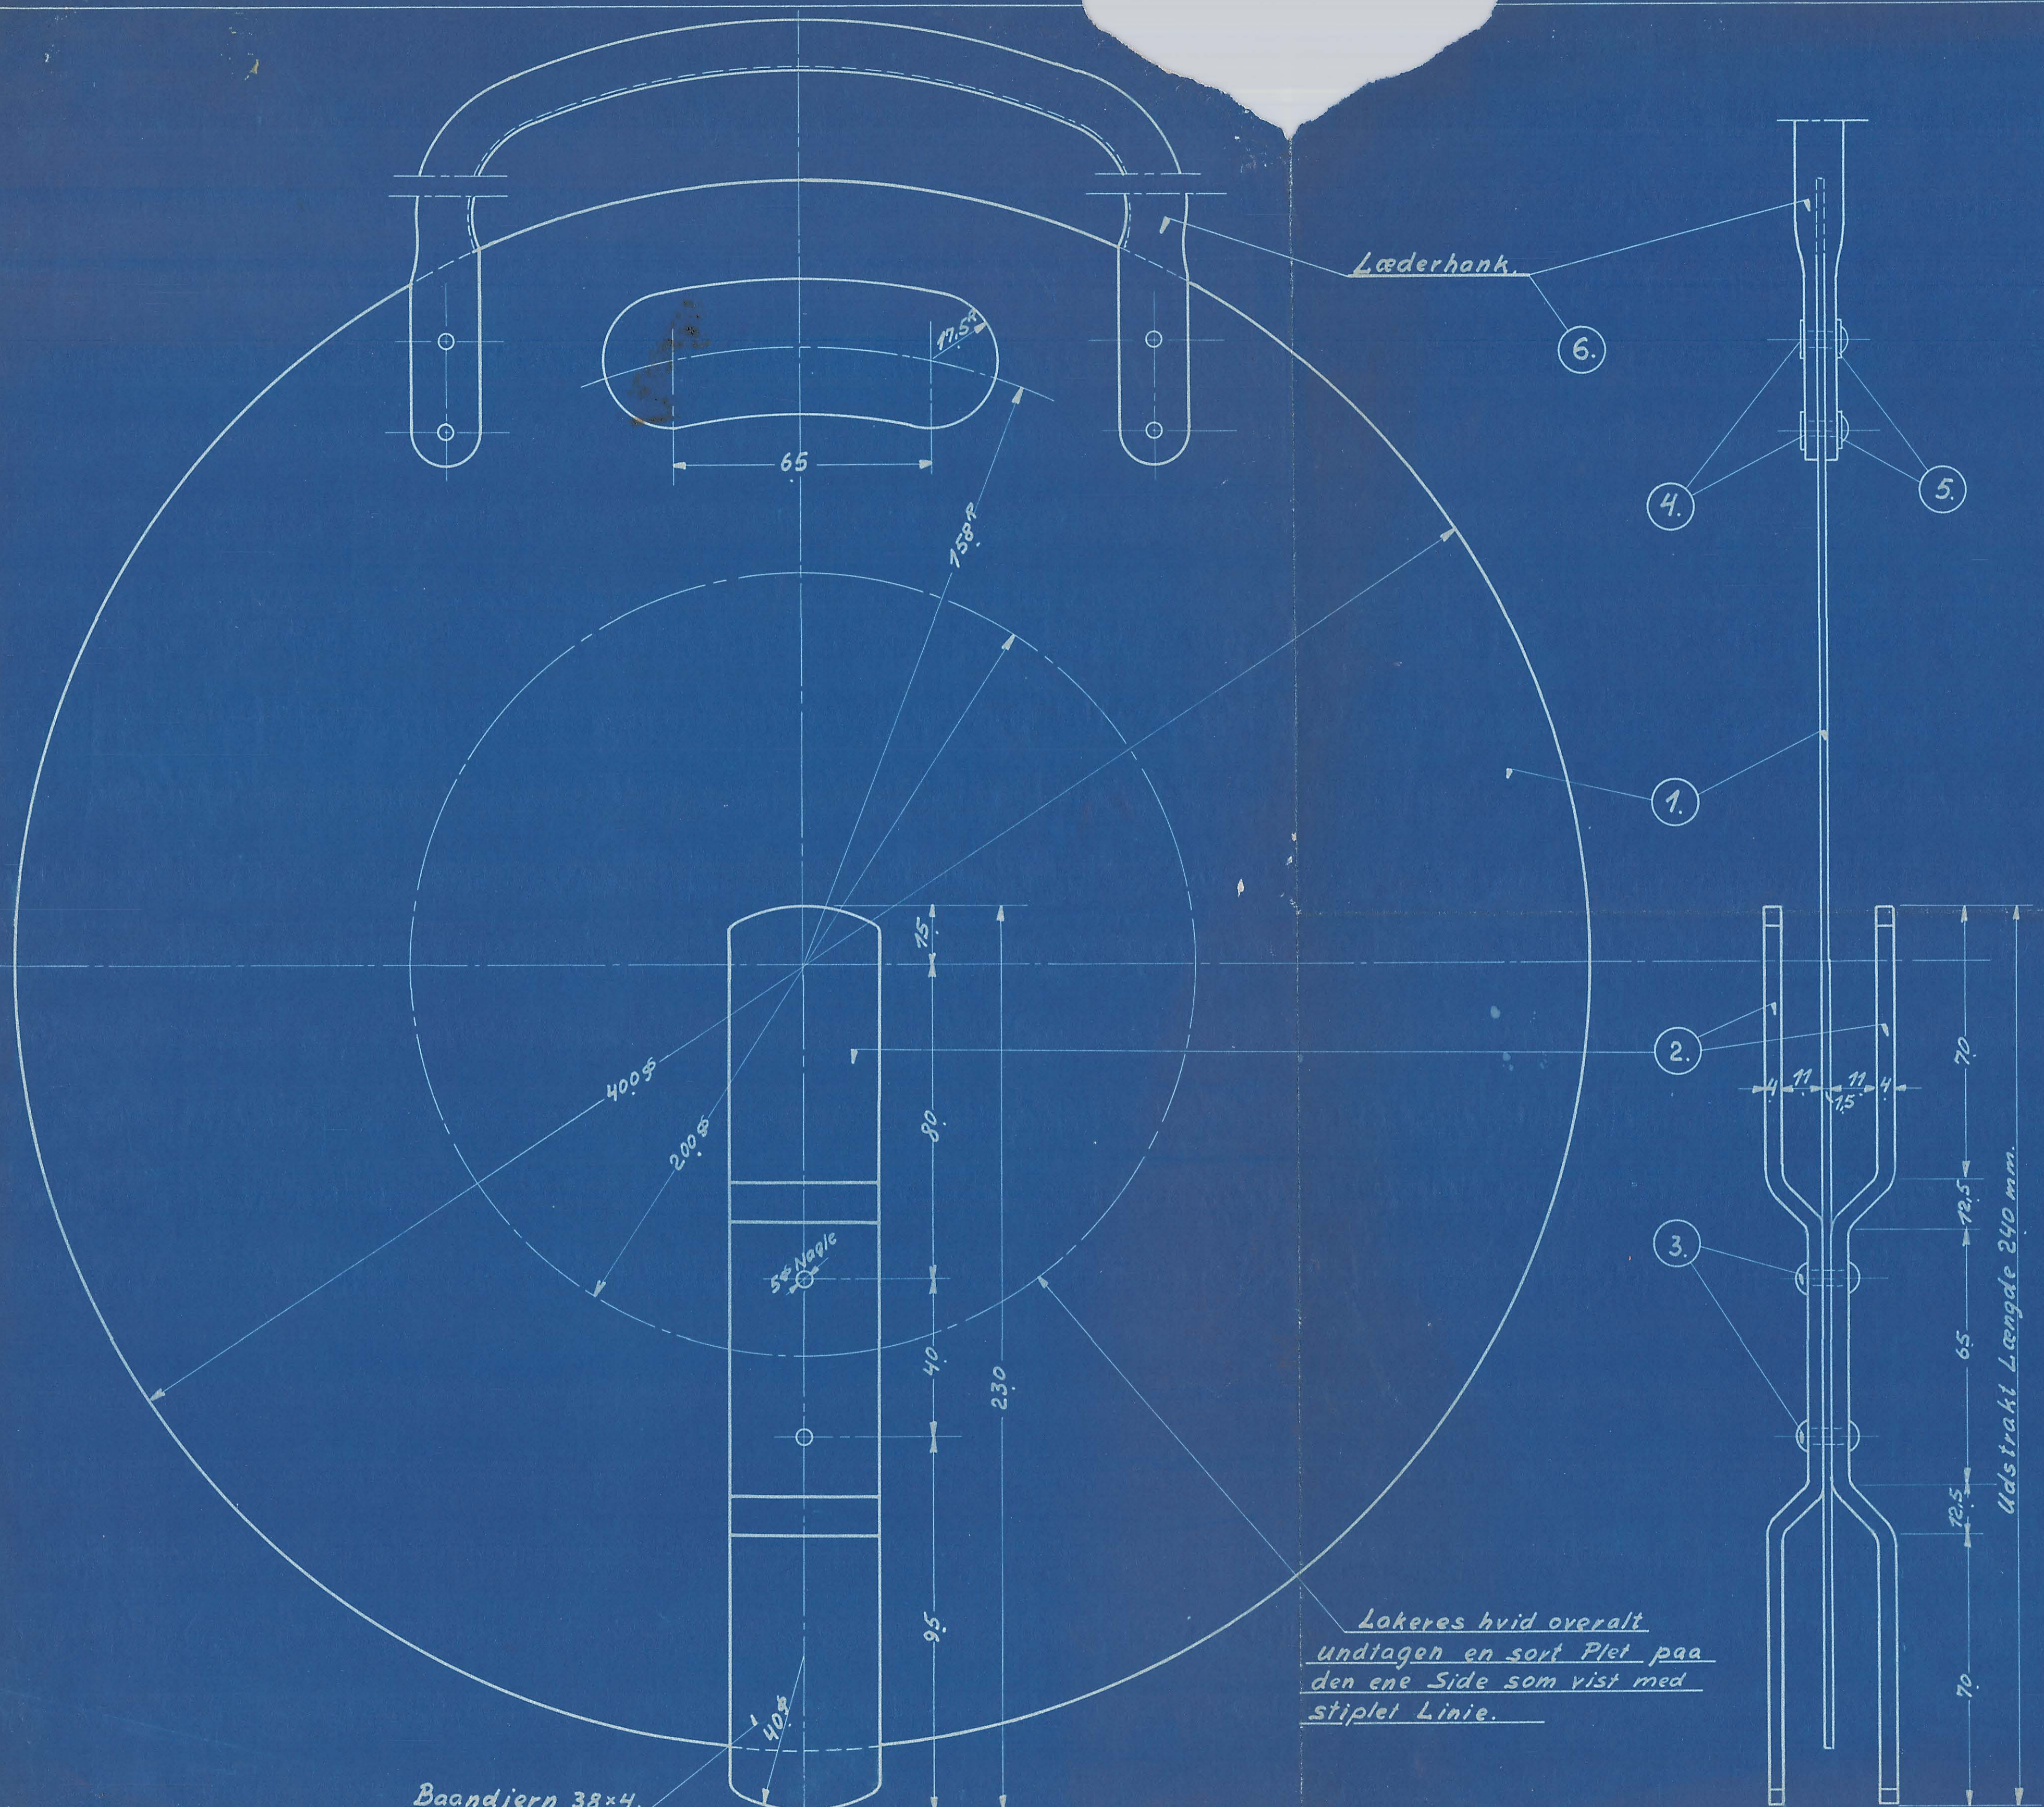

STYKLISTE NO 54390					
BETEGNELSE					
1	1 Skive	Floss	410x410x1,5		
2	1 Holder	"	438x4x500		
3	2 Nagler 5φ x 18	"	Magasin		
4	4 " 4φ x 18	Kobber	"		
5	4 Skive	"	"		
6	1 Læderhank		Købes.		

Lakeres hvid overalt
 undtagen en sort Plet paa
 den ene Side som vist med
 stiptet Linie.

A/S FRICH'S AARHUS	
Signalskive.	
Diesel-el. 300-350 H.K.M.	
J.R.	
14-4-34	1:1 127L-28.
INDKØBT I TEKNISKE BOKS	