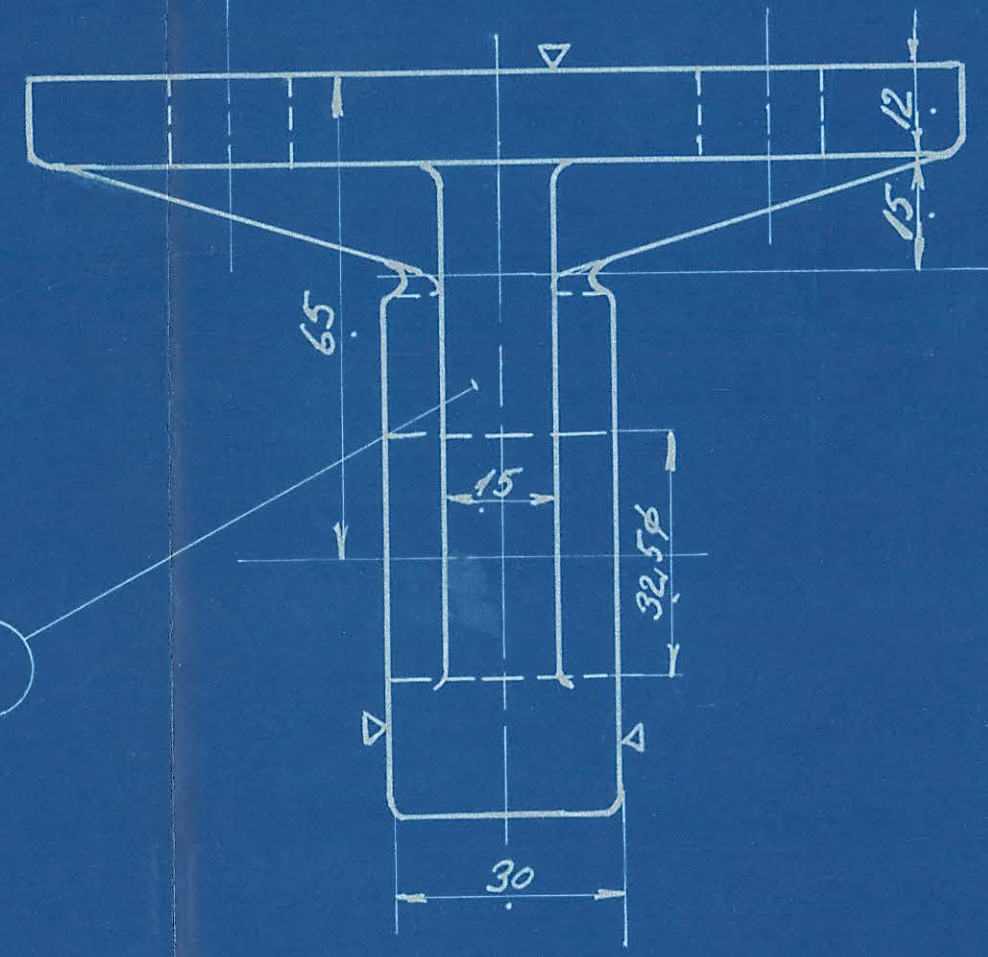

STYKLISTE	STYKLISTE NR 60165			INDEKS TIL STYL. NR.		
	GENSTAND	NR	MATE-RIALE	MOEST-FAKKE	VAGT	
2. Leje	1.	Staalsto- begods	115L	2.2.23	2	
8. Nagle 16φ × 48	2.	Nittej. Magas.				

Denne Plade bortfaldet til Ordre Nr. 56210-57650

A/S FRICHS AARHUS		TEG. H.E.
		KAL. J.A.J.
		REV. <i>[Signature]</i>
		DATO 11-11-35
Lejetil Bremseophæng- ning Diesel-el. 2767 1300TK Loka.		137-22232