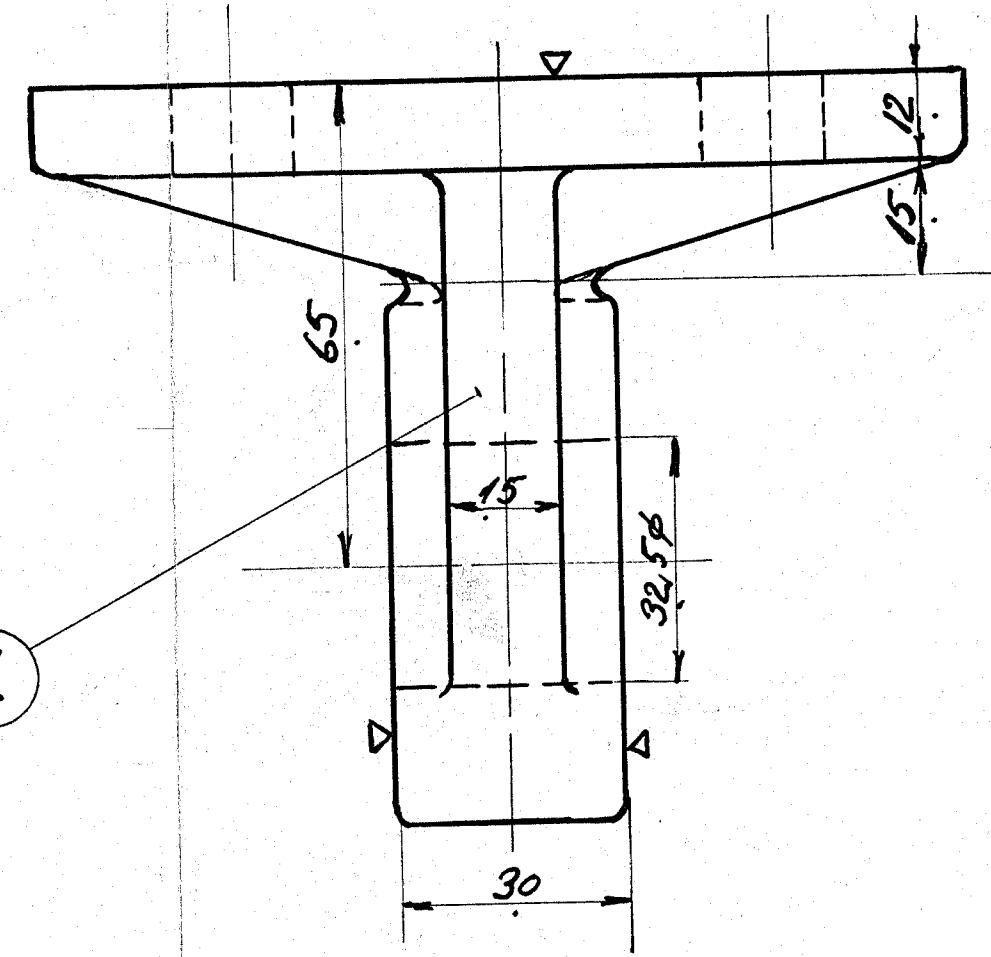

STYKLISTE	STYKLISTE NR 60165		INDEKS TIL STYL. NR.		
	GENSTAND	MÅL	MATE-RIALE	MØN-STER	VÆGT
2.	Leje	1.	Staalstø- begød's	115L	22.23 2
8.	Nagle 16φ × 48	2.	Nittej. Magas.		

Denne Plade bortfalder til Ordre Nr. 56210-57650

FRICHS AARHUS		MAJESTRO	FRON	H.E.
				J.A.J.
				11-11-35
Lejetil Bremseophæng- ning Diesel-el. 2757 1300HK Loka		137L-22232		