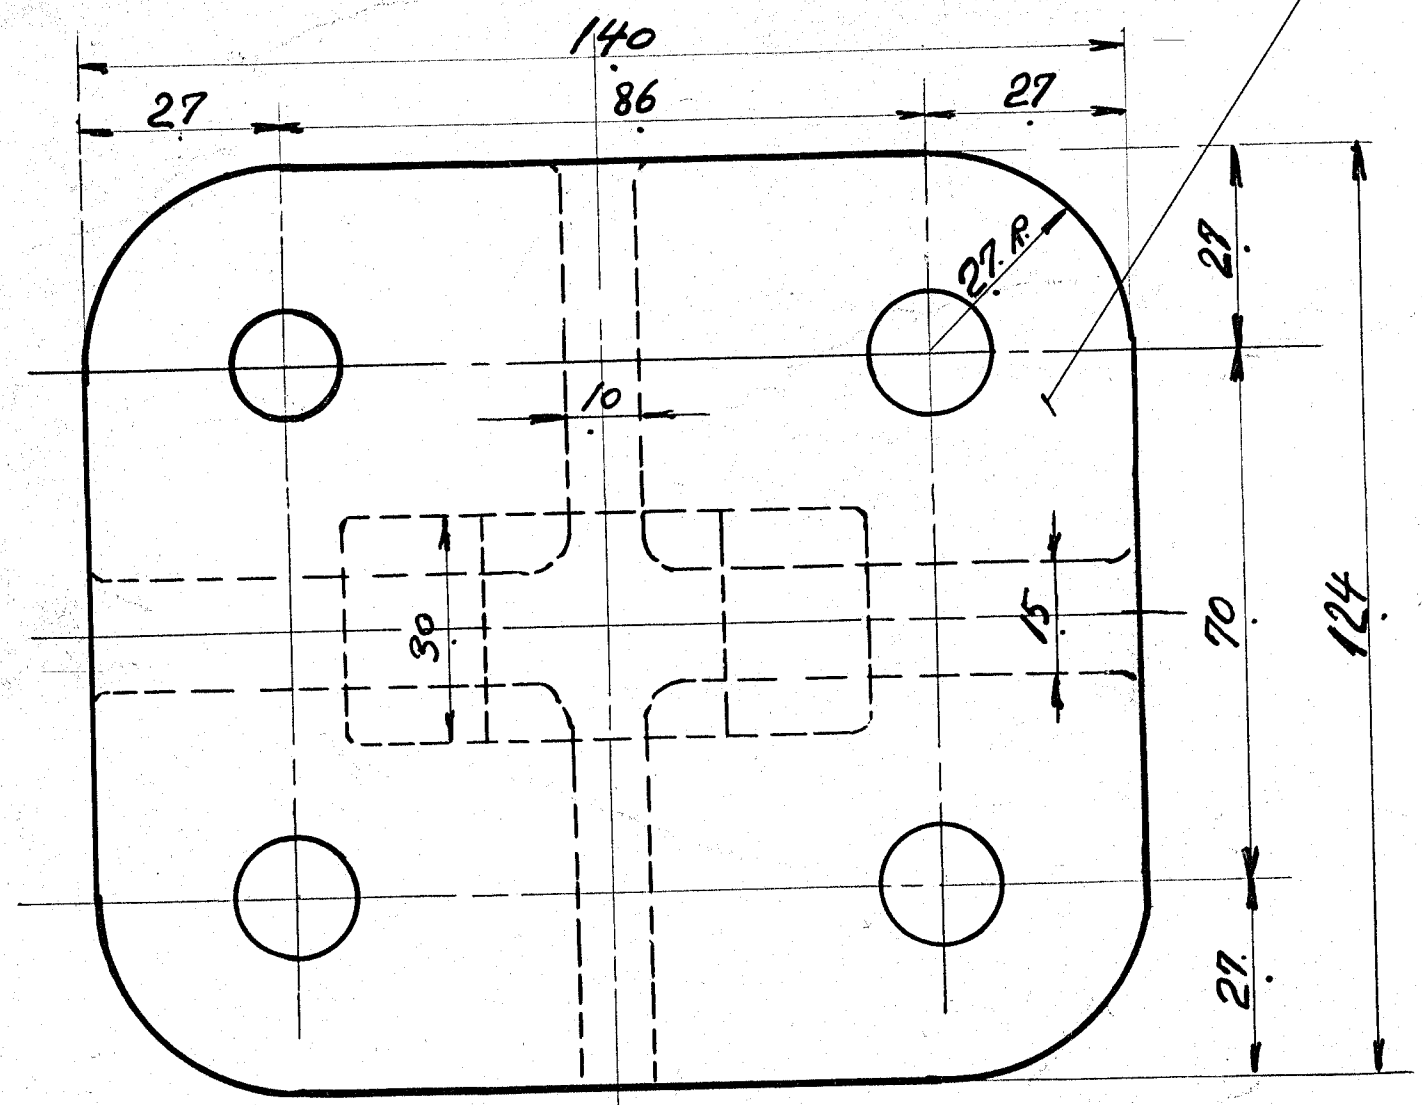

STYKLISTE	STYKLISTE NR 60165		INDEKS TIL STYL. NR.		
	GENSTAND	MÅL	MATE-RIALE	MØN-STER	VÆGT
2.	Leje	1.	Staalstø- begød's	115L	22.23 2
8.	Nagle 16φ × 48	2.	Nittej. Magas.		

Denne Plade bortfalder til Ordre Nr. 56210-57650

FRICHS AARHUS		MAJESTRO	FRON	H.E.
				J.A.J.
				11-11-35
Lejetil Bremseophæng- ning Diesel-el. 2757 1300HK Loka		137L-22232		