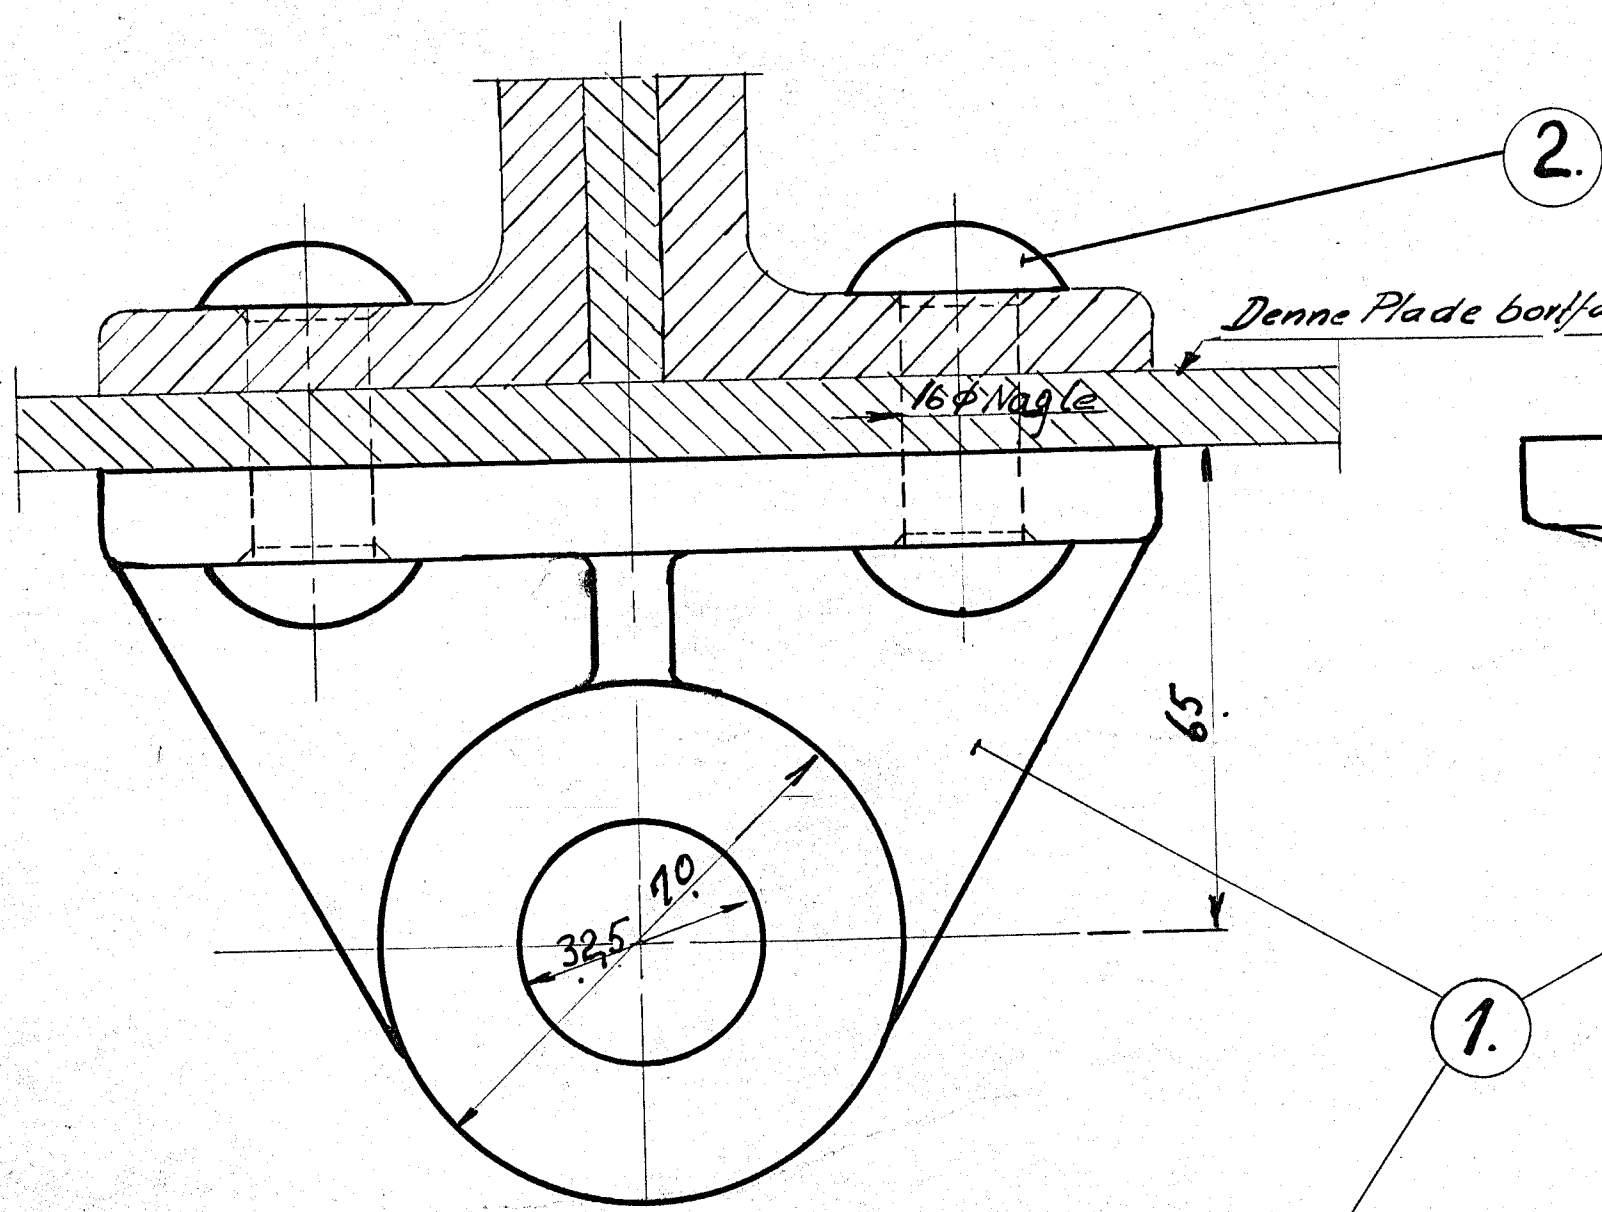

STYKLISTE	STYKLISTE NR 60165		INDEKS TIL STYL. NR.		
	GENSTAND	MÅL	MATE-RIALE	MØN-STER	VÆGT
2.	Leje	1.	Staalstø- begød's	115L	22.23 2
8.	Nagle 16φ × 48	2.	Nittej. Magas.		

Denne Plade bortfalder til Ordre Nr. 56210-57650

FRICHS AARHUS		MAJESTRO	FRON	H.E.
				J.A.J.
				11-11-35
Lejetil Bremseophæng- ning Diesel-el. 2757 1300HK Loka		137L-22232		