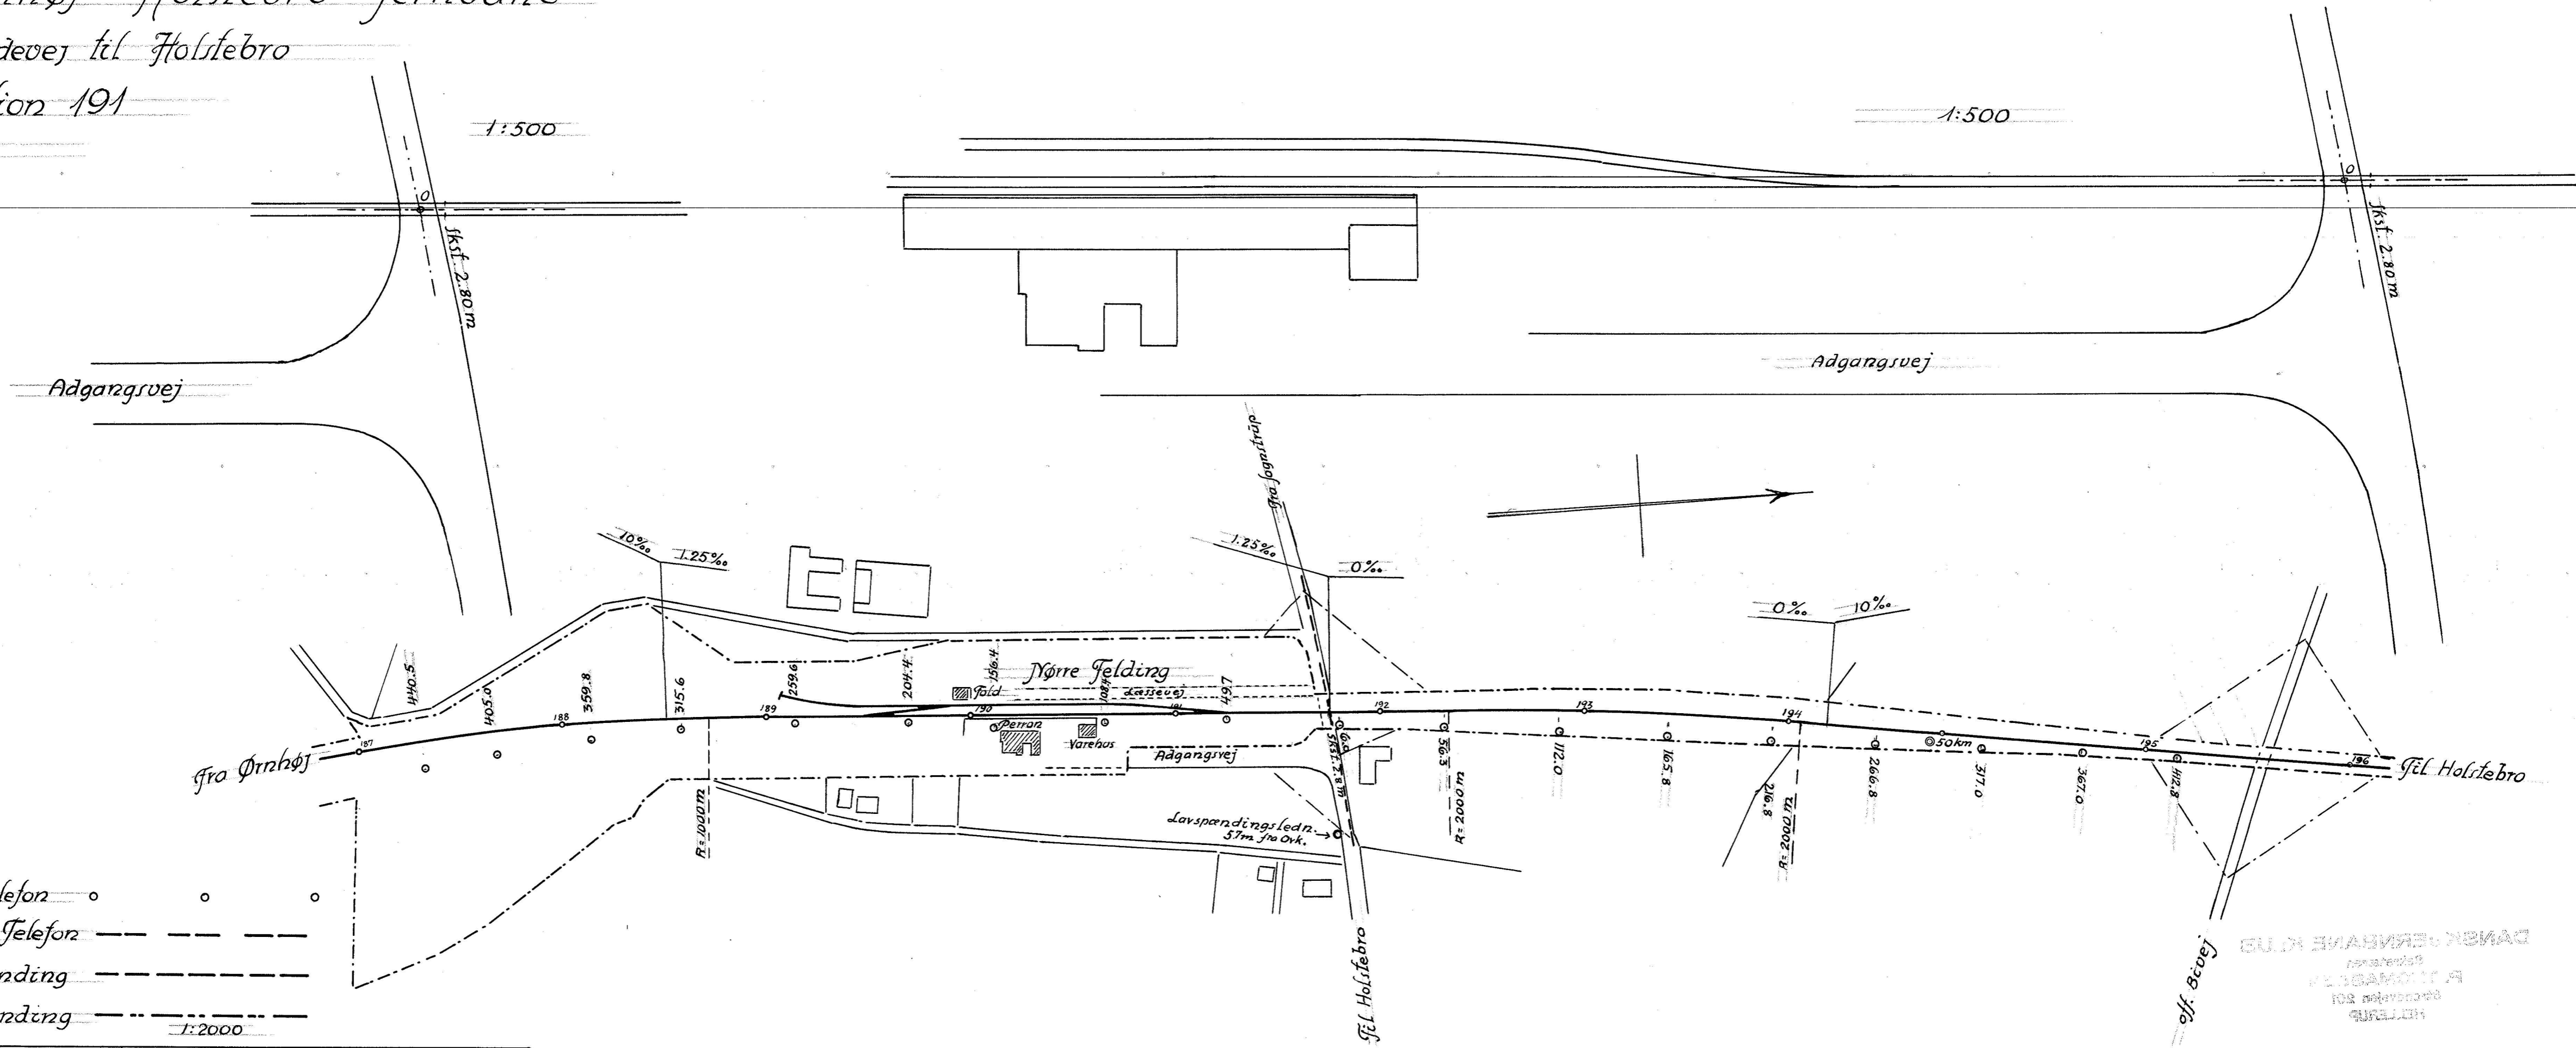

# Ørnhøj - Holstebro Jernbane

Landevej til Holstebro

Station 191

Nº 13

- ☉ Banetelefon
- Anden Telefon
- - - Lavspænding
- · - - Højspænding

1:2000

DANSK JERNBANE KLUB  
R. THOMSEN  
HILLERØD

0 259 7012