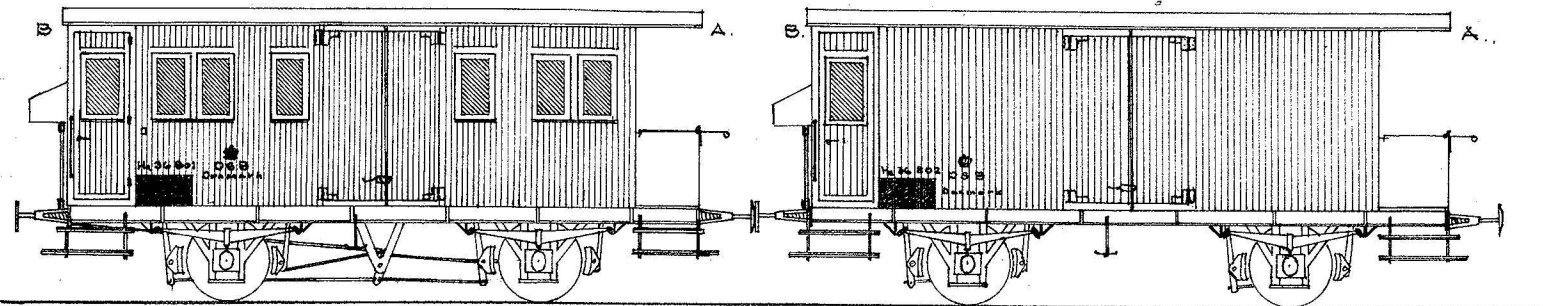

# SYDFYNSKE JERNBANER.

GAVL A

TID.                    SFJ.-J129  
 NUV.                    D.S.B.-HA 36-801  
 FARVE:                RØD.(GAVLE SORTE)

SFJ.-J130.  
 D.S.B.-HA 36-802  
 GRÅ.

GAVL B

32 SIDDEPL. / III KL.  
 AKSELAFG.: 3660 MM.  
 TARA:                8700 KG.  
 LAST:                6000 KG.  
 BUFL:                15 M<sup>2</sup>

S.F.J.	BÅNKEVOGNE	J 129-130	BYGGET 1899 AF SCANDIA.	H.O.
	MÅLT: S. JØRGENSEN	24-8-82		
	TEGN: "GRAMO."	27-12-69	LBNR: 343719/1	