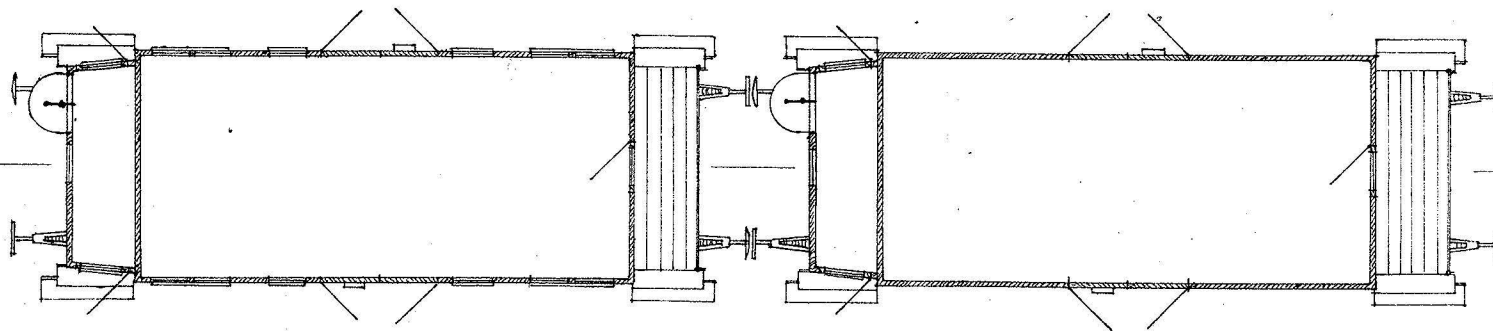

# SYDFYNSKE JERNBANER.

GAVL A

TID.                    SFJ.-J129  
 NUV.                    D.S.B.-HA 36-801  
 FARVE:                RØD.(GAVLE SORTE)

SFJ.-J130.  
 D.S.B.-HA 36-802  
 GRÅ.

GAVL B

32 SIDDEPL. / III KL.  
 AKSELAFG.: 3660 MM.  
 TARA:                8700 KG.  
 LAST:                6000 KG.  
 BUFL:                15 M<sup>2</sup>

S.F.J.	BÅNKEVOGNE	J 129-130	BYGGET 1899 AF SCANDIA.	H.O.
	MÅLT: S. JØRGENSEN	24-8-82		
	TEGN: "GRAMO."	27-12-69	LBNR: 343719/1	