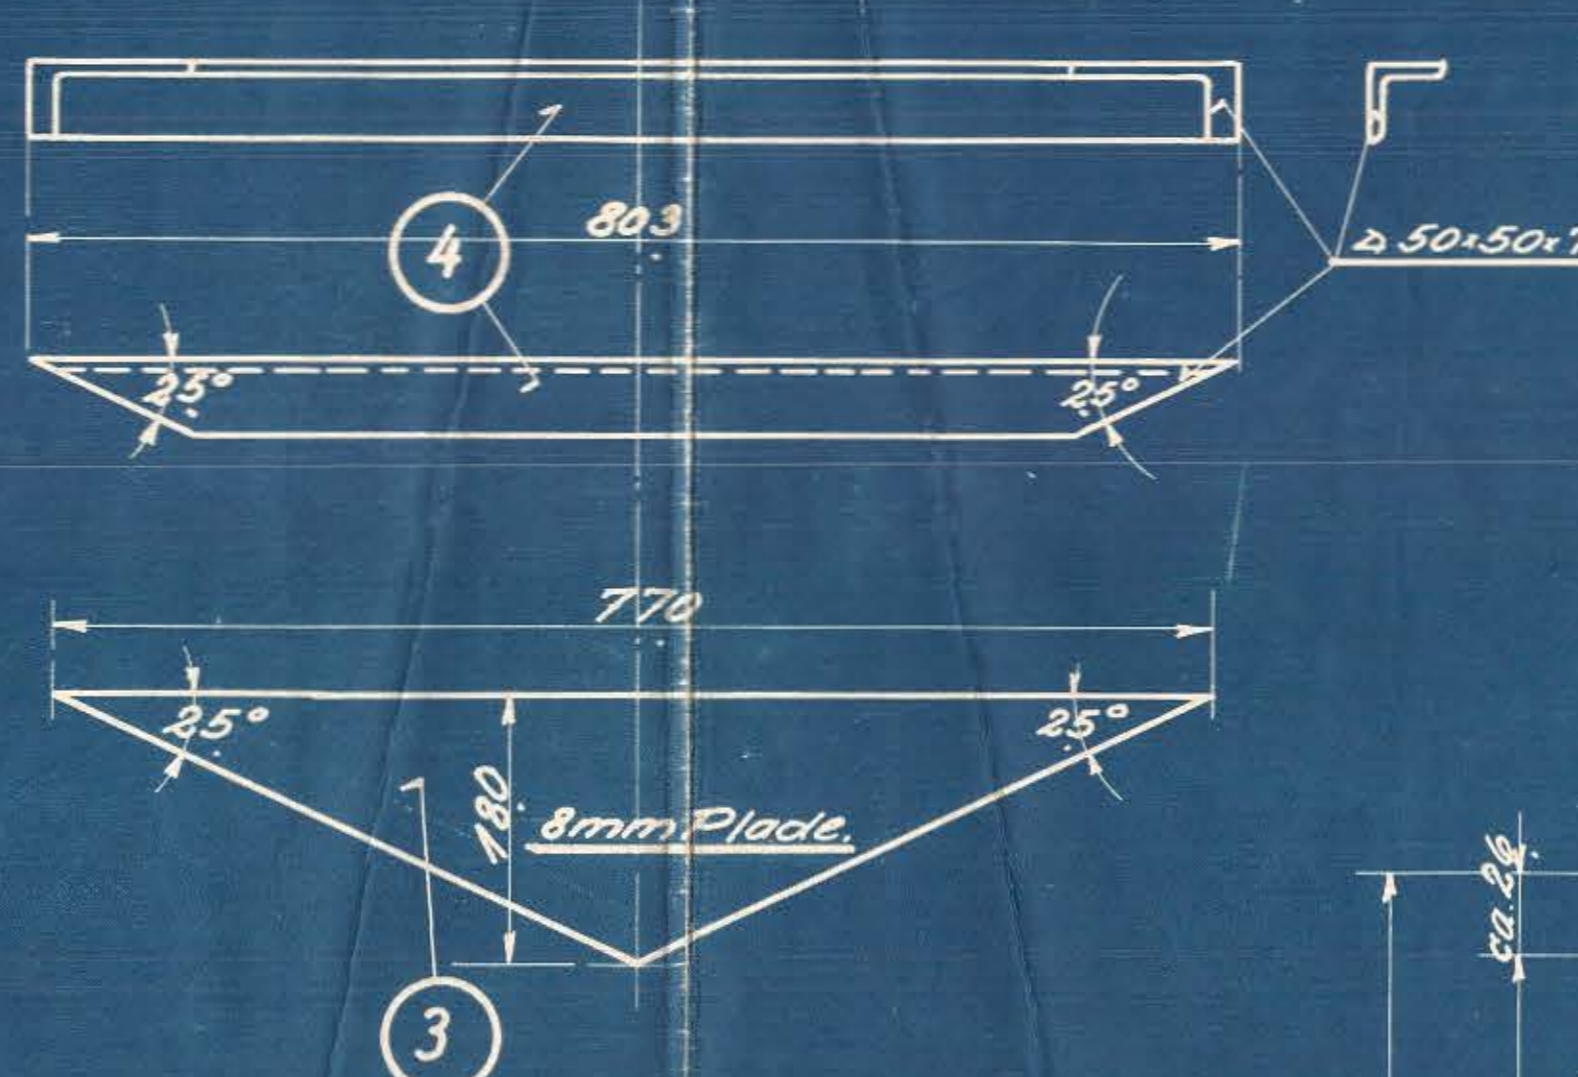

STYKLISTE NO 57562		LØBEMÅL STRUKTUR	
NR	STYK	BETEGNELSE	MÅL
1	2	Plade 15th. h. 1" v.	1400 x 900
2	2	do 1" h. 1" v.	400 x 240
3	1	do	780 x 190
4	1	Vinkel	50 x 50 x 7
5	2	Rør	1 1/2" Rør x 880
6	2	Flange	1 1/2" Rør x 260
7	8	6th. Boll m. Matrik	Magnan
8	8	Fjederskive 3/4"	Staal

A/S FRICH'S AARHUS	
Snøese	
Diesel el. 11/2" Rør	
TEGNET AF: R.T.	MASTET AF: R.T.
SKAL: 1:5	MASTET: 1:2,5
NO. 29-6-34	130 L-9280