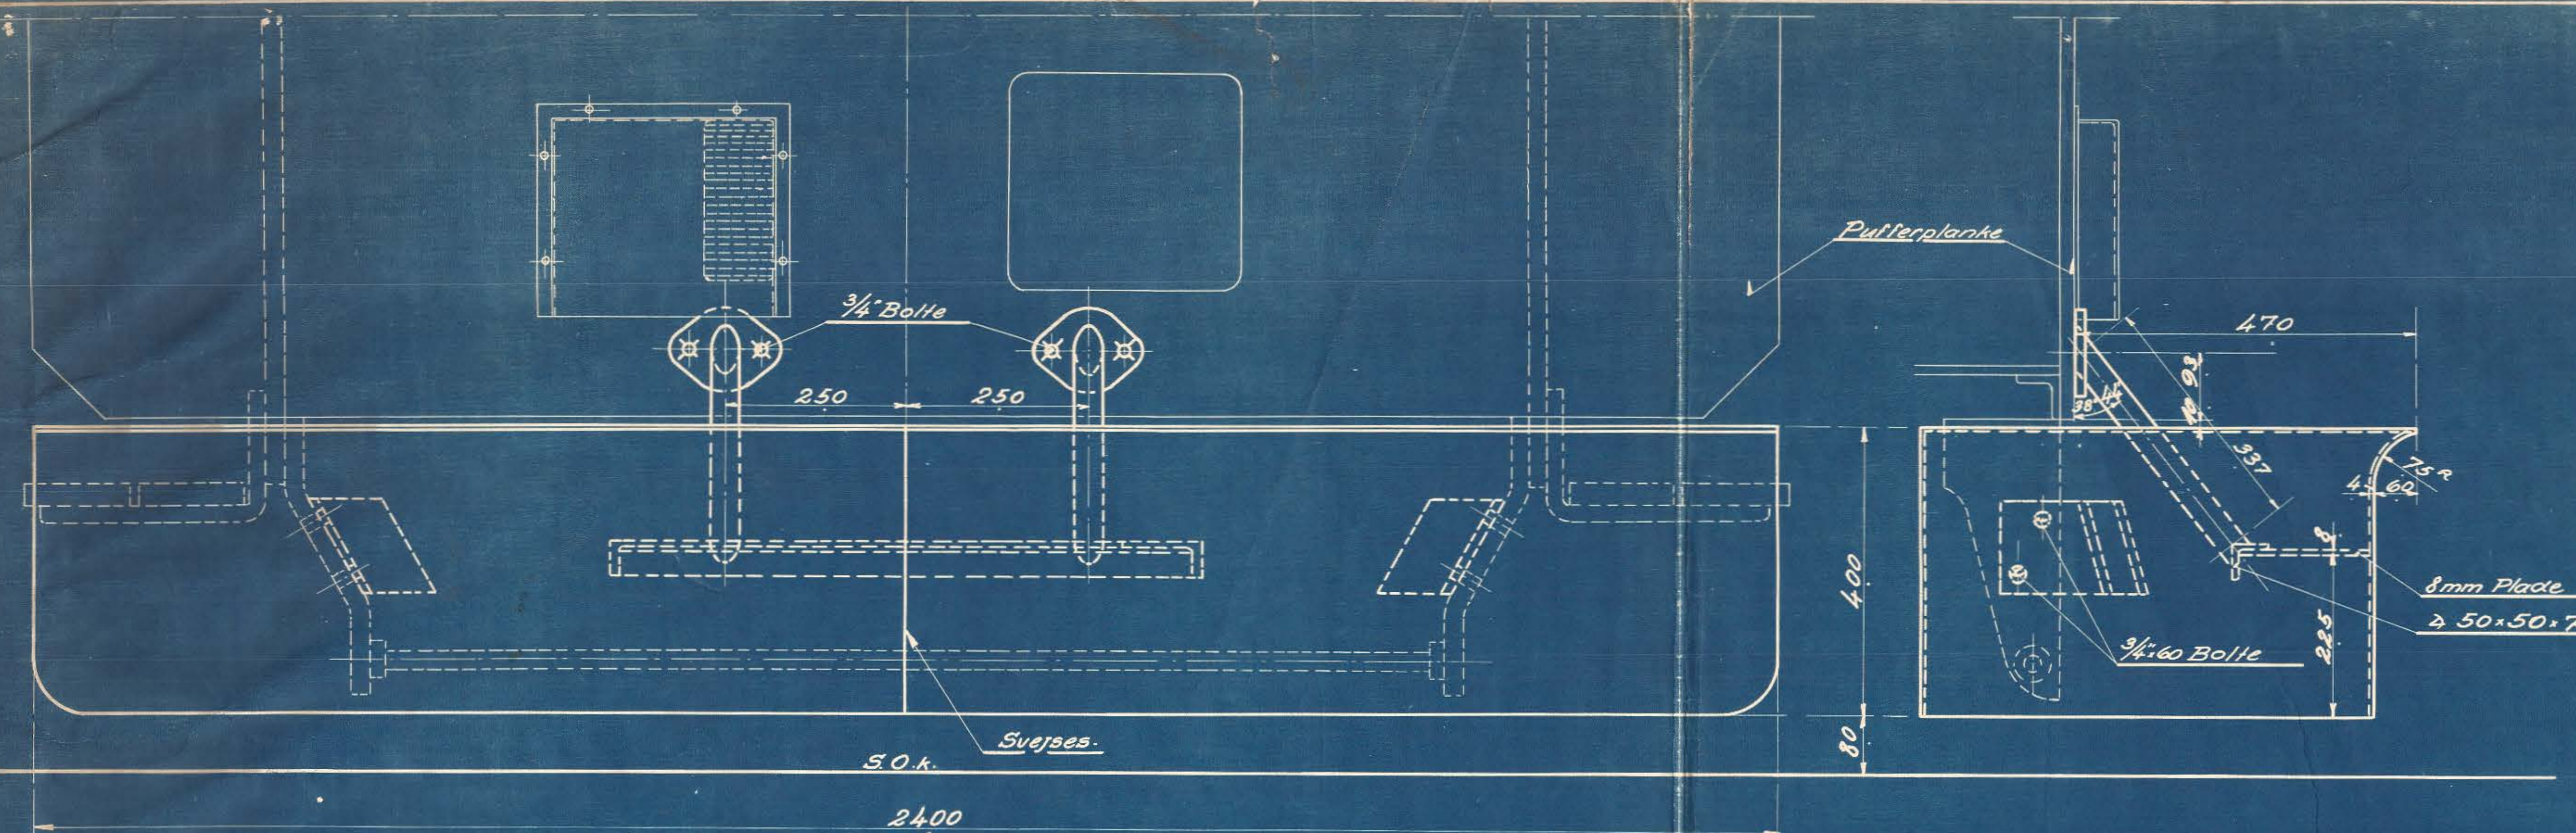

STYKLISTE NO 57562		LØBEMÅL STRUKTUR	
NR	STYK	BETEGNELSE	MÅL
1	2	Plade 15th. h. 1" v.	1400 x 900
2	2	do 1" h. 1" v.	400 x 240
3	1	do	780 x 190
4	1	Vinkel	50 x 50 x 7
5	2	Rør	1 1/2" Rør x 880
6	2	Flange	1 1/2" Rør x 260
7	8	6th. Boll m. Matrik	Magnan
8	8	Fjederskive 3/4"	Staal

A/S FRICH'S AARHUS	
Snøese	
Diesel el. 11/2" Rør	
TEGNET AF: R.T.	MASTET AF: R.T.
SKAL: 1:5	MASTET: 1:2,5
NO. 29-6-34	130 L-9280