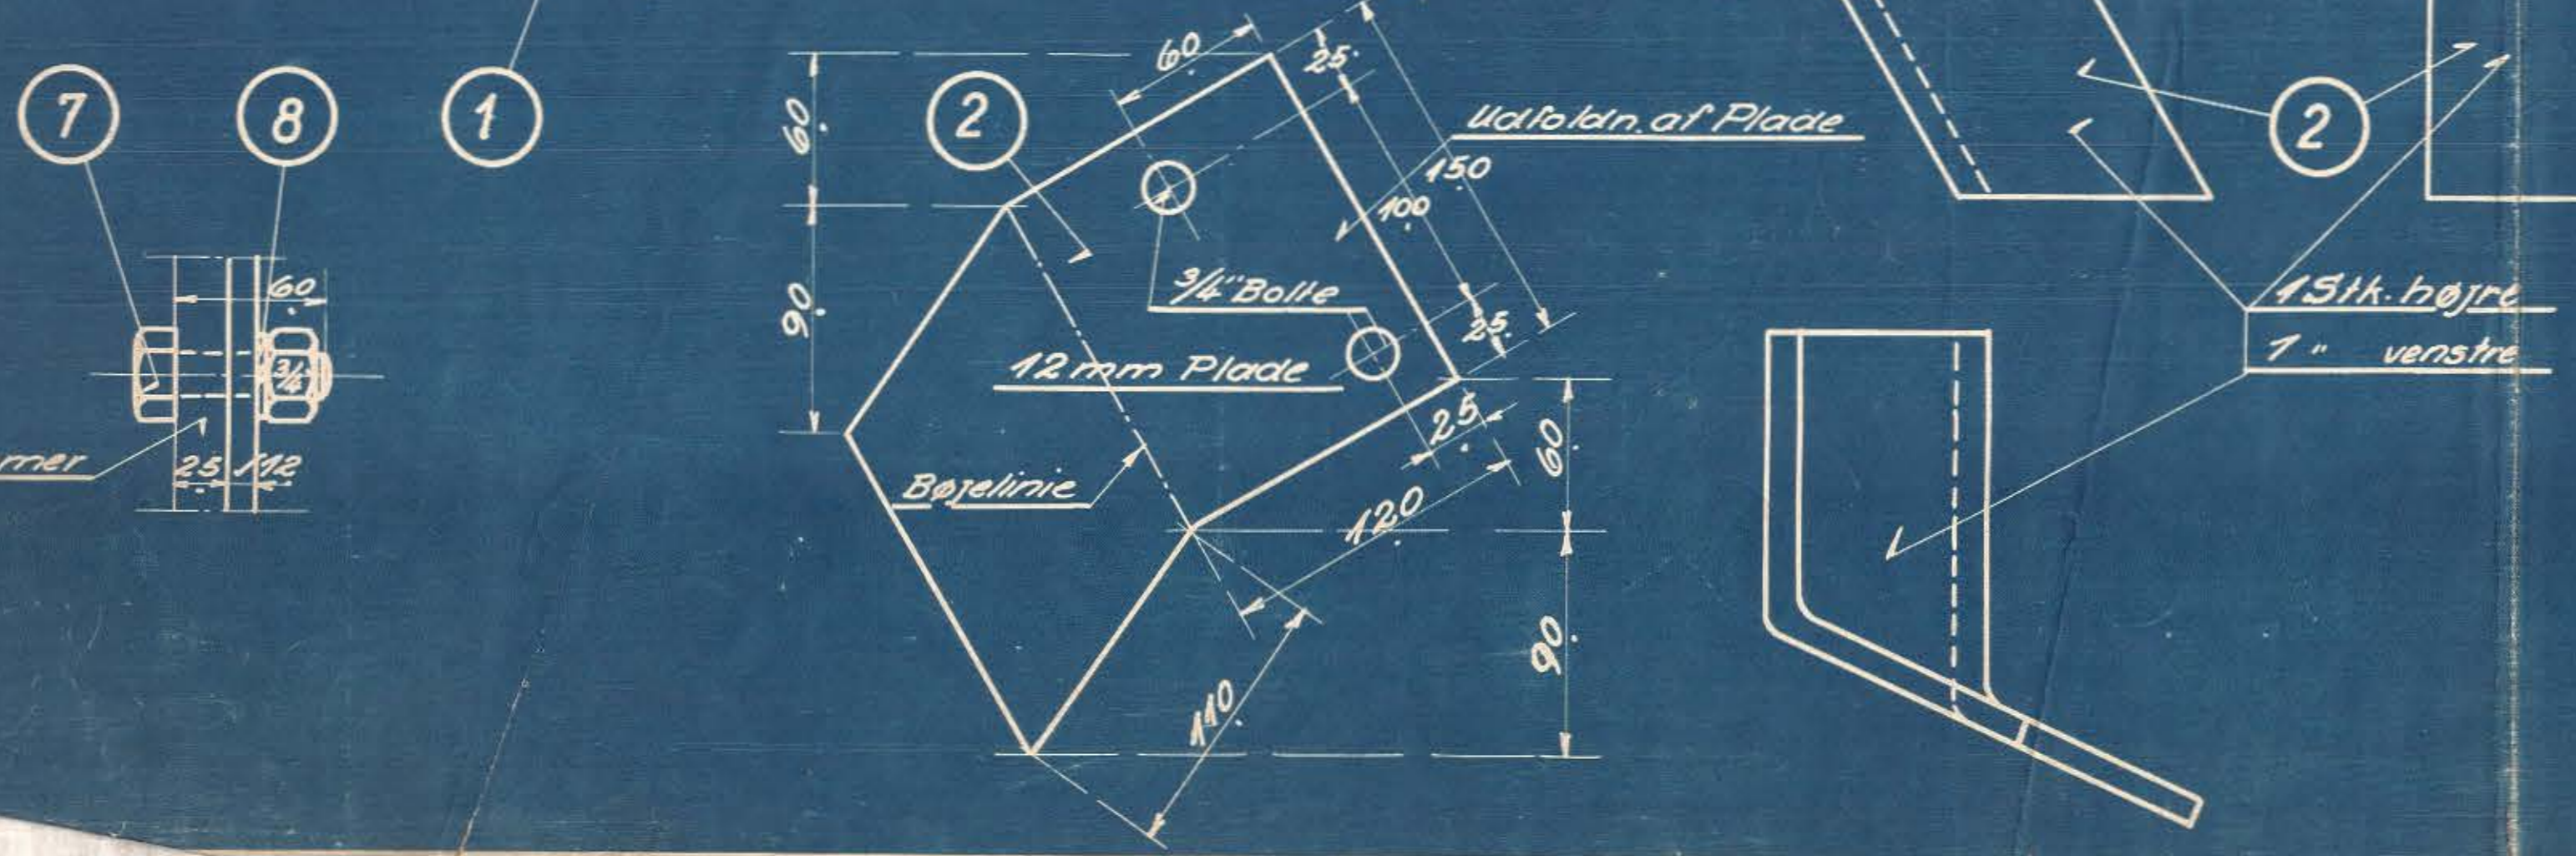

STYKLISTE NO 57562		LØBEMÅL STRUKTUR	
NR	STYK	BETEGNELSE	MÅL
1	2	Plade 15th. h. 1" v.	1400 x 900
2	2	do 1" h. 1" v.	400 x 240
3	1	do	780 x 190
4	1	Vinkel	50 x 50 x 7
5	2	Rør	1 1/2" Rør x 880
6	2	Flange	1 1/2" Rør x 260
7	8	6th. Boll m. Matrik	Magnan
8	8	Fjederskive 3/4"	Staal

A/S FRICH'S AARHUS	
Snøese	
Diesel el. 11/2" Rør	
TEGNET AF: R.T.	MASTET AF: R.T.
SKAL: 1:5	MASTET: 1:2,5
NO. 29-6-34	130 L-9280