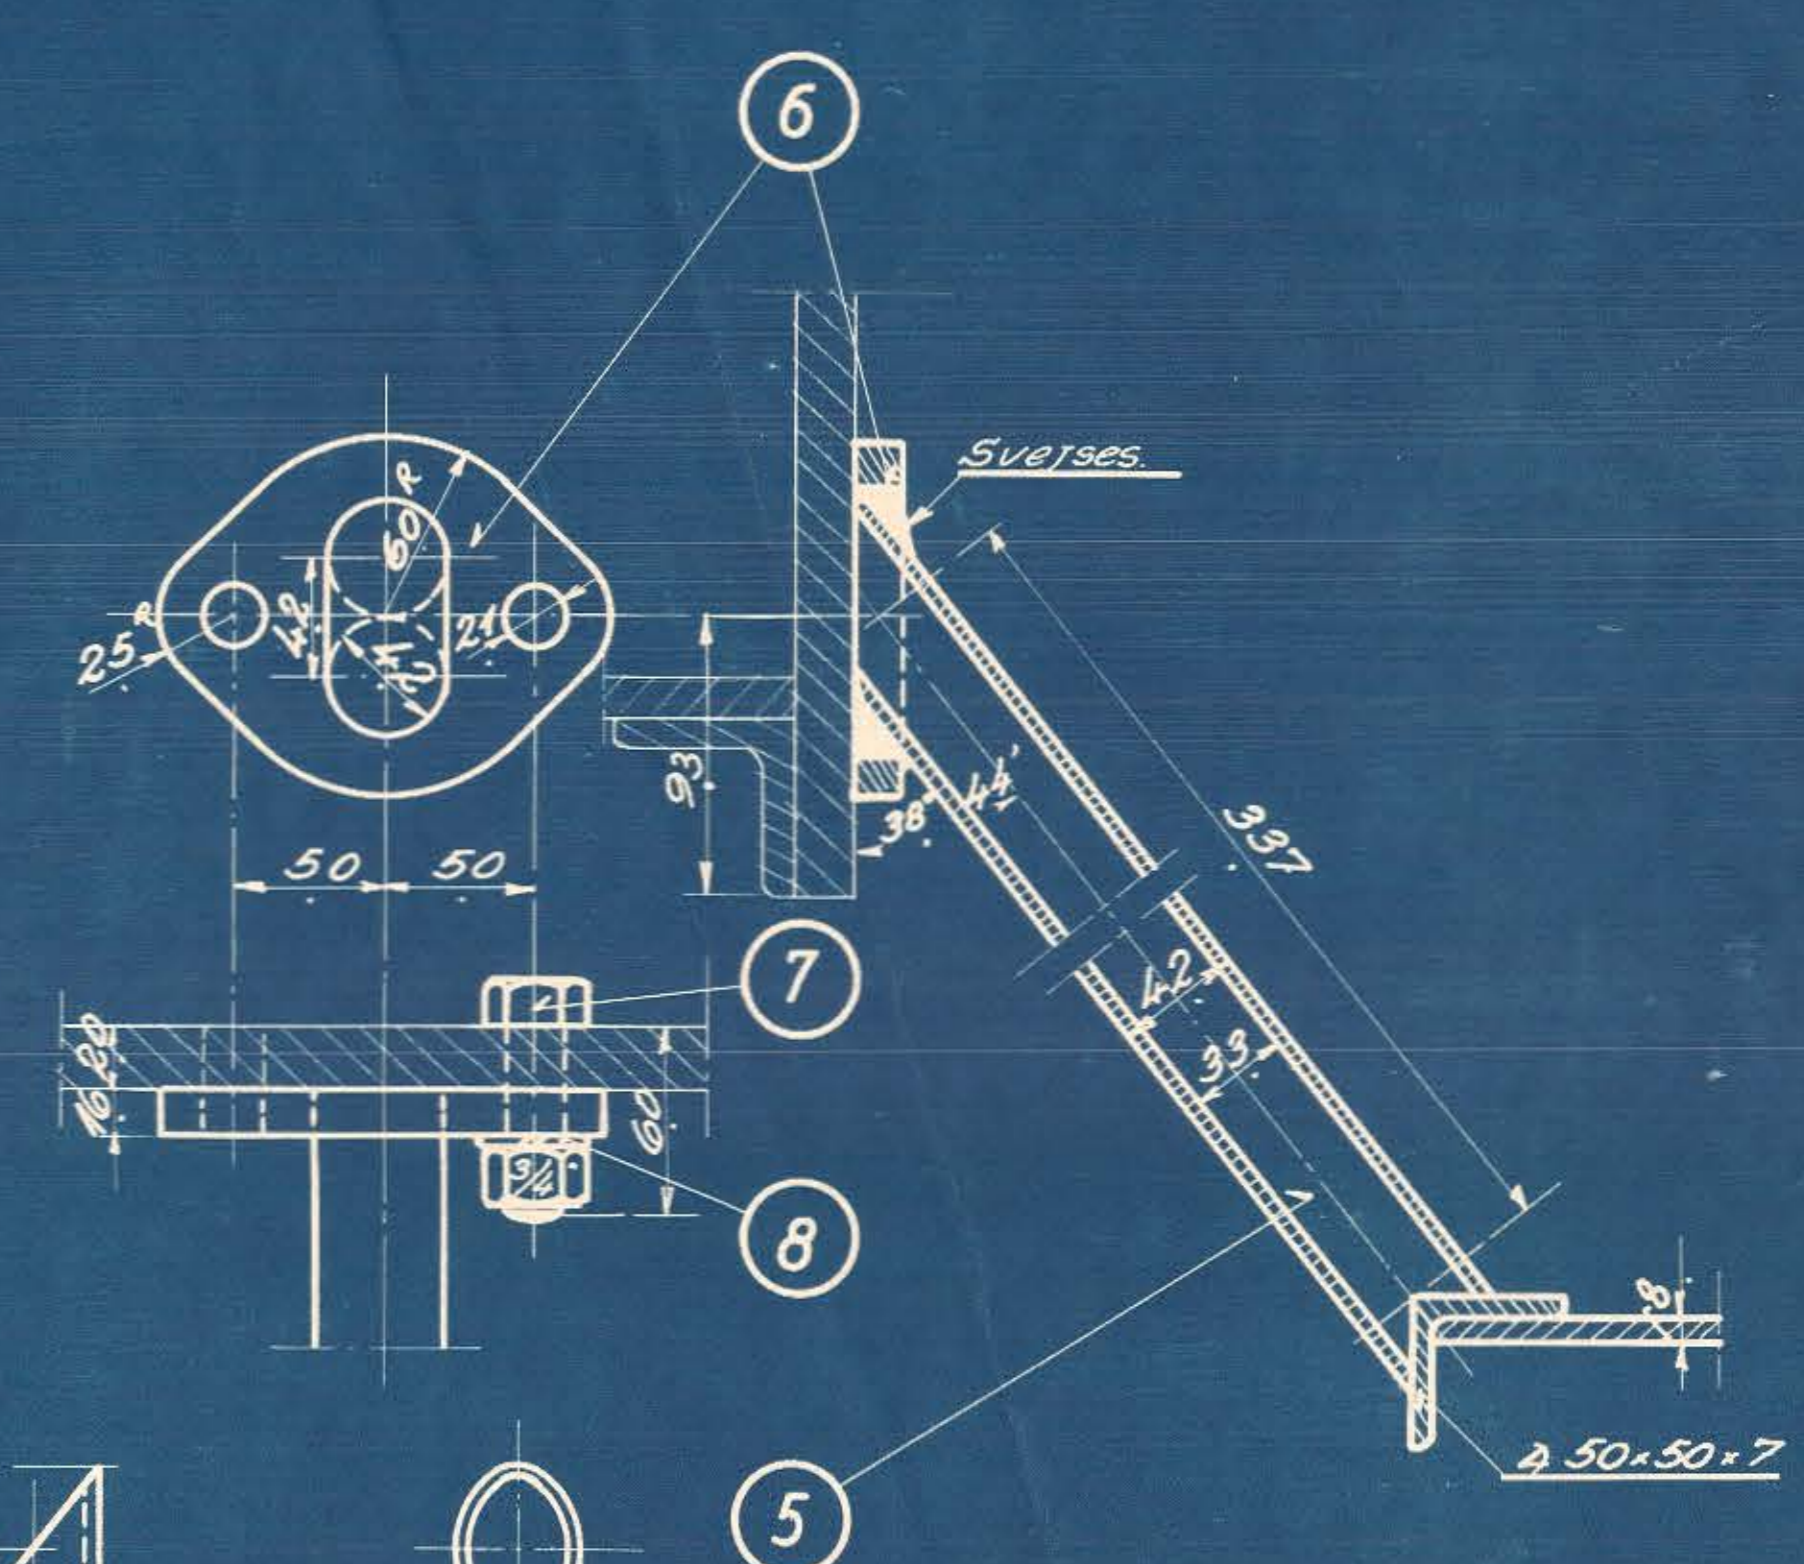

STYKLISTE NO 57562		LØBEMÅL STRUKTUR	
NR	STYK	BETEGNELSE	MÅL
1	2	Plade 15th. h. 1" v.	1400 x 900
2	2	do 1" h. 1" v.	400 x 240
3	1	do	780 x 190
4	1	Vinkel	50 x 50 x 7
5	2	Rør	1 1/2" Rør x 880
6	2	Flange	1 1/2" Rør x 260
7	8	6th. Boll m. Matrik	Magnan
8	8	Fjederskive 3/4"	Staal

A/S FRICH'S AARHUS	
Snøese	
Diesel el. 11/2" Rør	
TEGNET AF: R.T.	MASTET AF: R.T.
SKAL: 1:5	MASTET: 1:2,5
NO. 29-6-34	130 L-9280