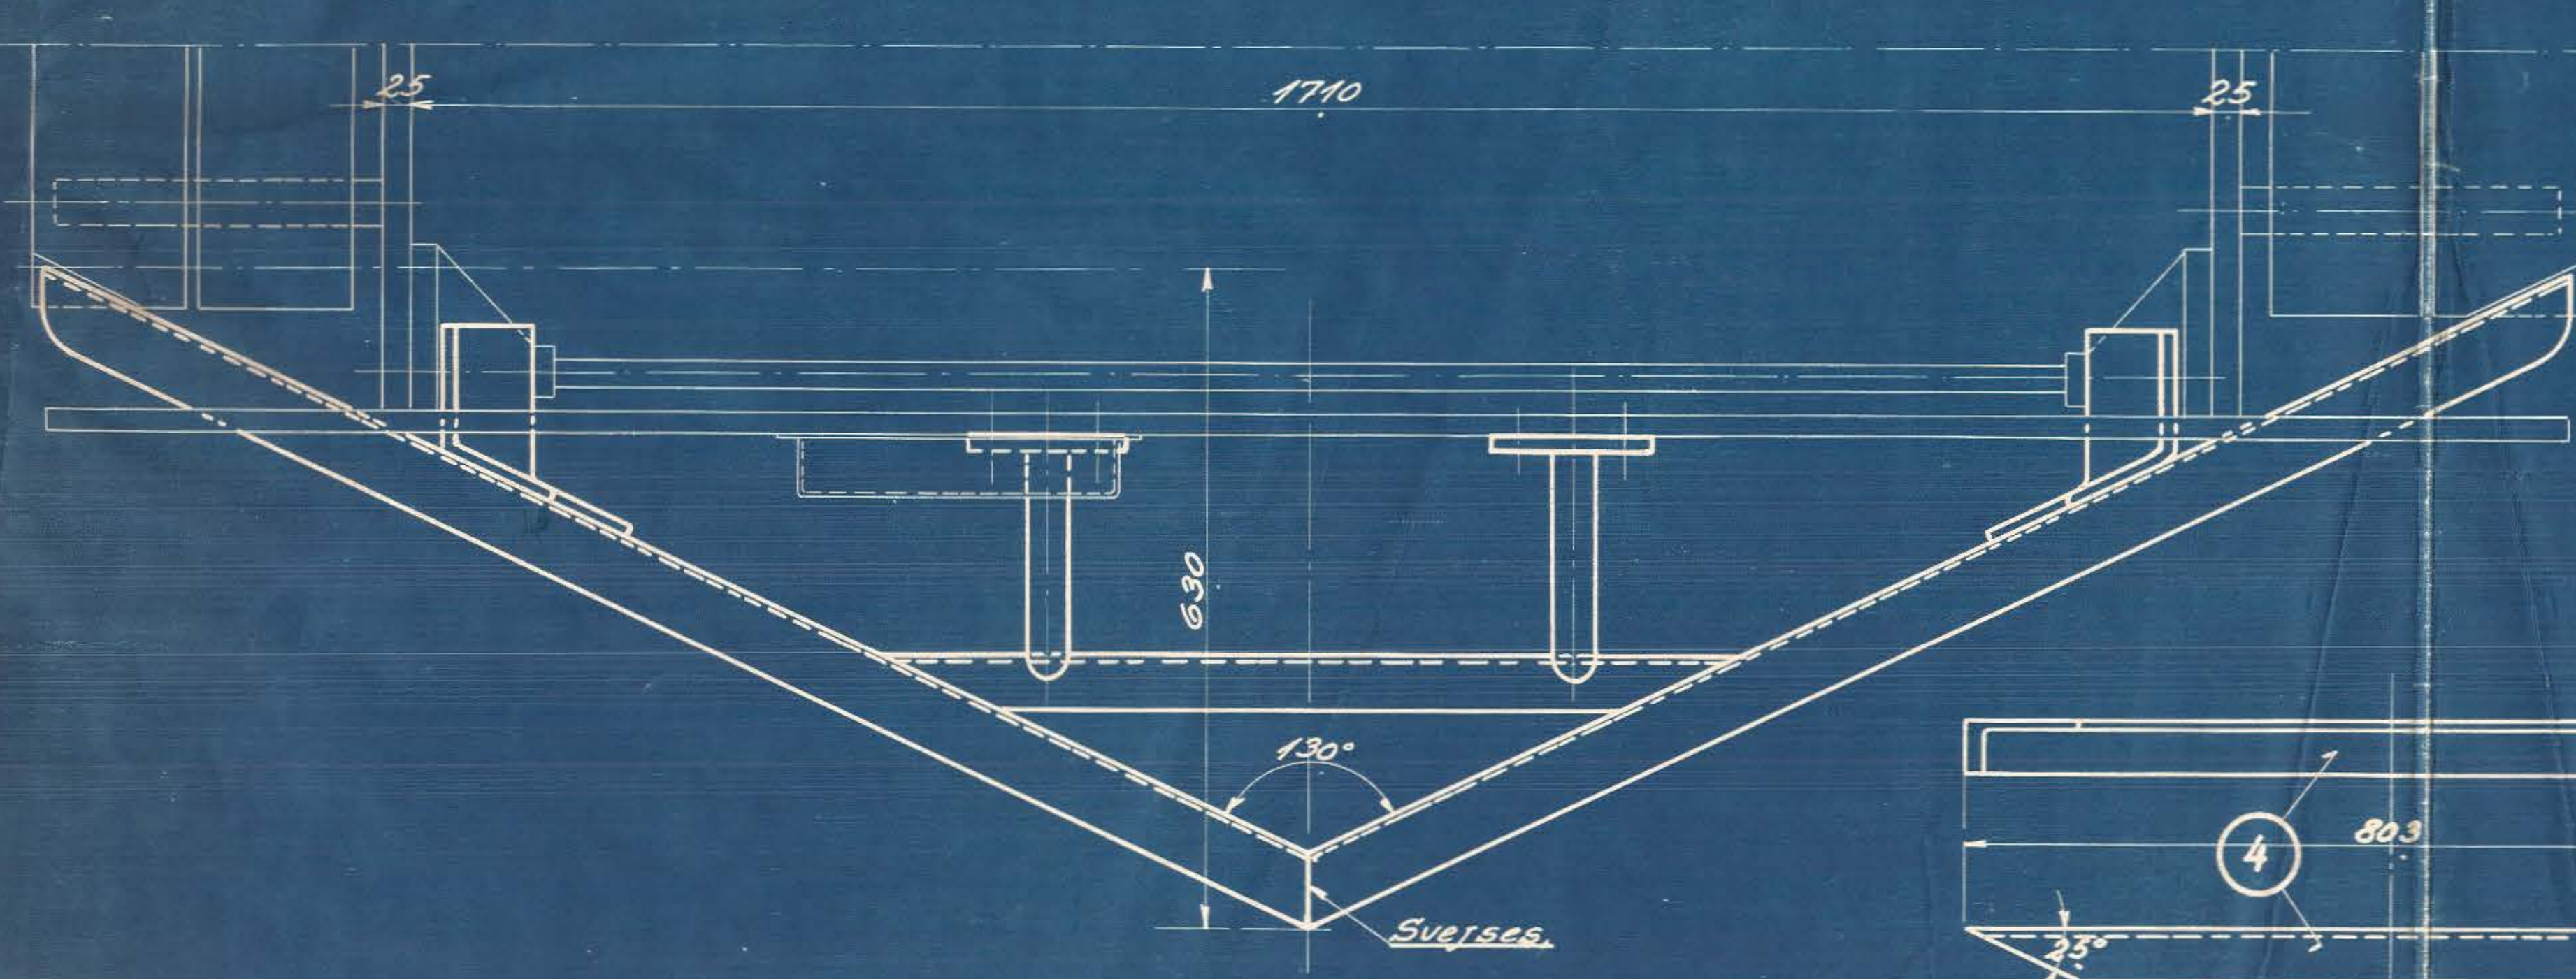

STYKLISTE NO 57562		LØBEMÅL STRUKTUR	
NR	STYK	BETEGNELSE	MÅL
1	2	Plade 15th. h. 1" v.	1400 x 900
2	2	do 1" h. 1" v.	400 x 240
3	1	do	780 x 190
4	1	Vinkel	50 x 50 x 7
5	2	Rør	1 1/2" Rør x 880
6	2	Flange	1 1/2" Rør x 260
7	8	6th. Boll m. Matrik	Magnan
8	8	Fjederskive 3/4"	Staal

A/S FRICH'S AARHUS	
Snøese	
Diesel el. 11/2" Rør	
TEGNET AF: R.T.	MASTET AF: R.T.
SKAL: 1:5	MASTET: 1:2,5
NO. 29-6-34	130 L-9280