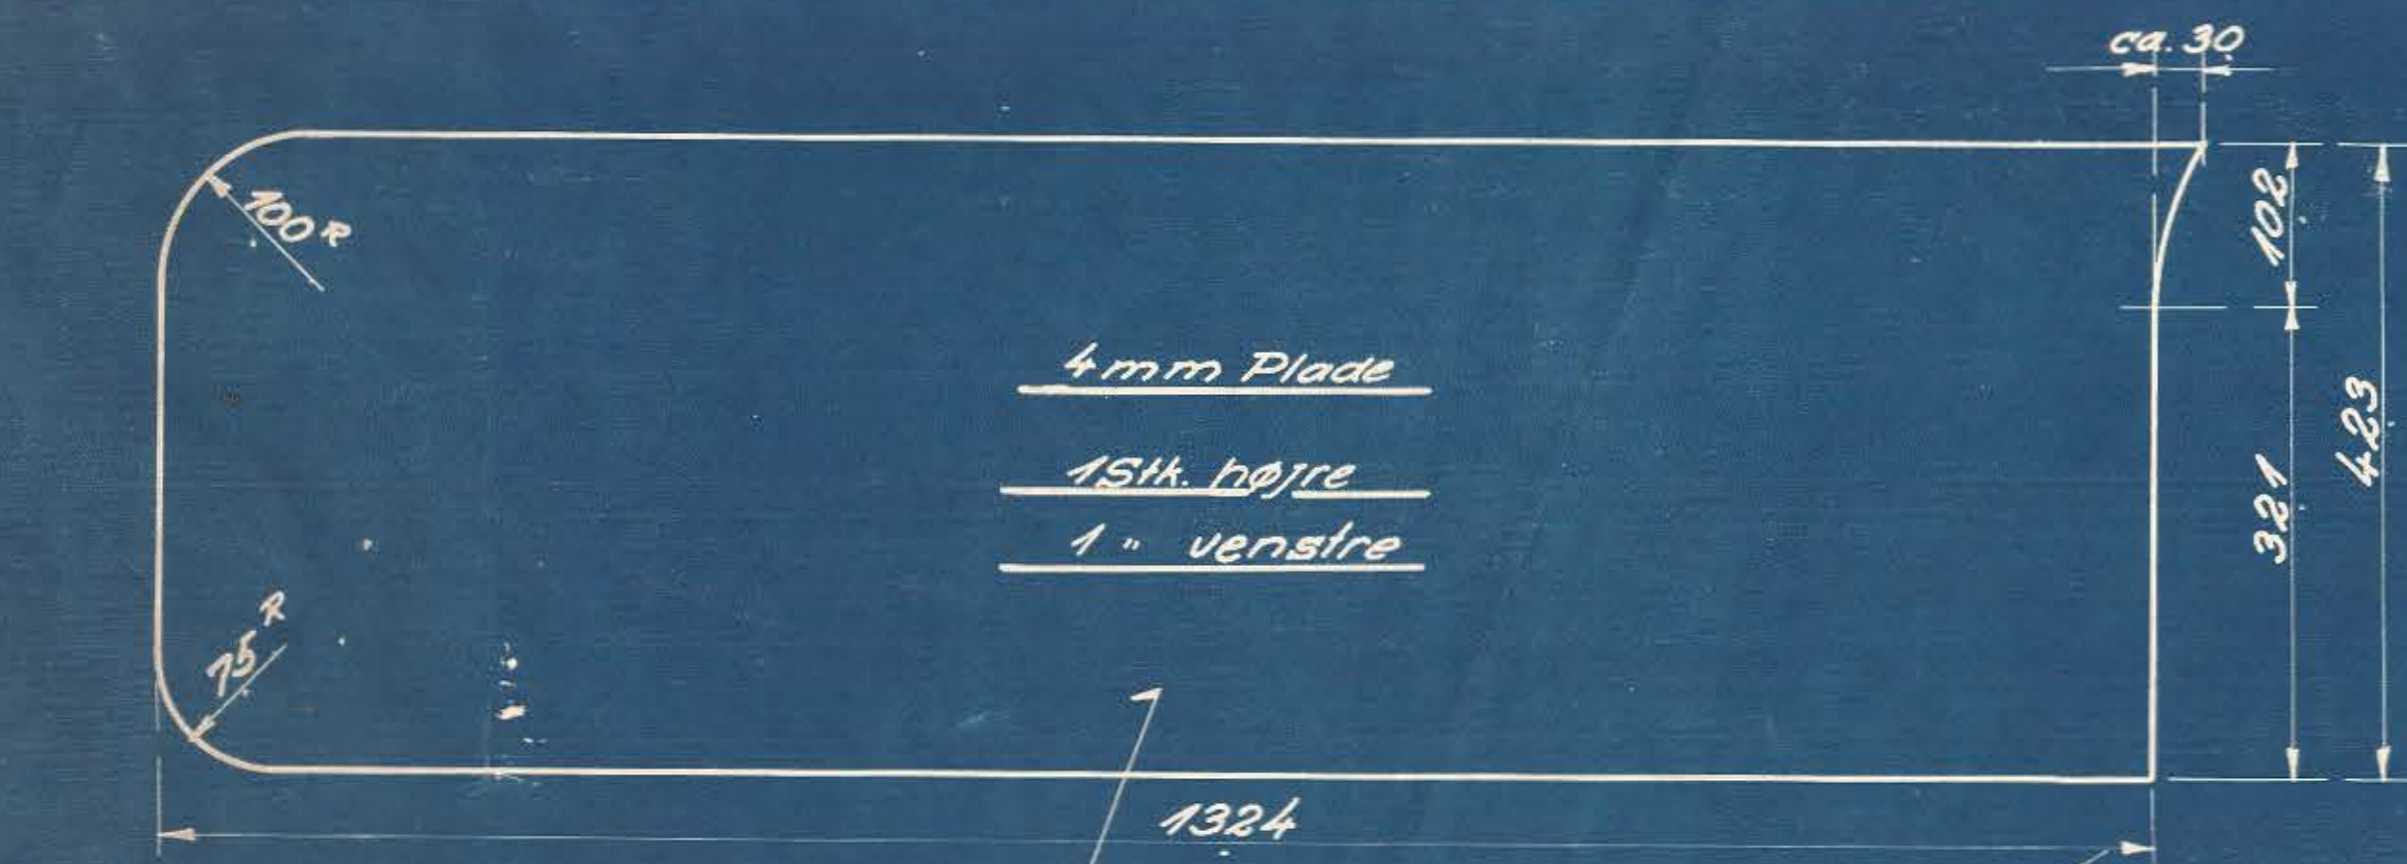

STYKLISTE NO 57562		LØBEMÅL STRUKTUR	
NR	STYK	BETEGNELSE	MÅL
1	2	Plade 15th. h. 1" v.	1400 x 900
2	2	do 1" h. 1" v.	400 x 240
3	1	do	780 x 190
4	1	Vinkel	50 x 50 x 7
5	2	Rør	1 1/2" Rør x 880
6	2	Flange	1 1/2" Rør x 260
7	8	6th. Boll m. Matrik	Magnan
8	8	Fjederskive 3/4"	Staal

A/S FRICH'S AARHUS	
Snøese	
Diesel el. 11/2" Rør	
TEGNET AF: R.T.	MASTET AF: R.T.
SKAL: 1:5	MASTET: 1:2,5
NO. 29-6-34	130 L-9280