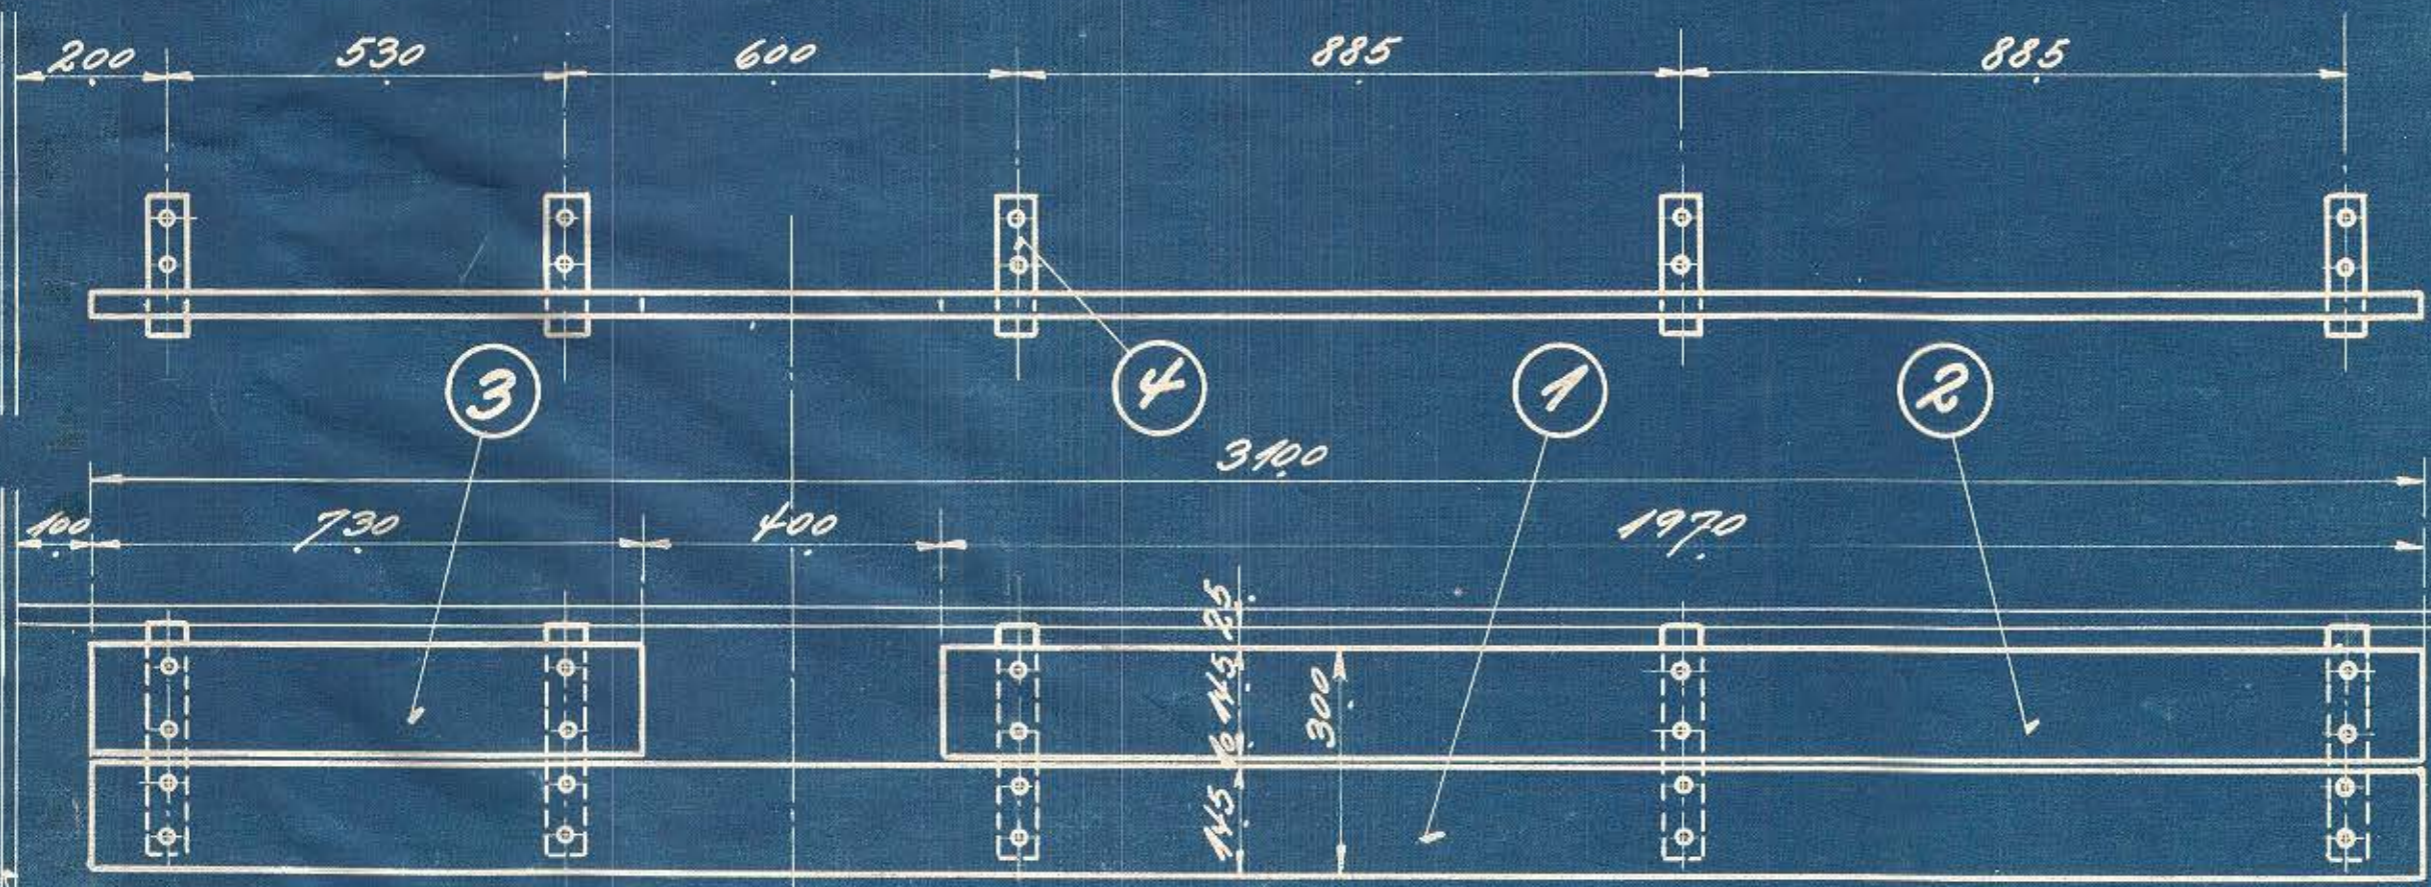

STYKLISTE NO 54733

MAEK KE	STK.	BETEGNELSE	MÅL	BE- MÆR- KING	PRIS M/EN
1	2	Trinbræt 3100 lg.	Ege- træ	2518	145.30 x 3100
2	2	do 1970 "	"	2 "	145.30 x 1970
3	2	do 730 "	"	"	145.30 x 1480
4	10	Bærer for do	Fluss jern	φ	50.25 x 4800
5	40	Bræddebolte 1/2" x 65	"	"	Magas
6	40	Møtrik 1/2"	"	"	"
7	20	Nagler 20# x 82	Nille- jern	"	Best

Forreste  
Pufferplank

A/S FRICH'S AARHUS

**Sidetrin**  
Diesel-el. 115/125tk Rangertale

TEGNET AF: C.H.N.	MÅLSTOK: 1:2.5	TEGNING NR.: 130L-14.11
KALKERET AF: <i>Høsting</i>	1:5	
REVIDERET AF: <i>Frø</i>		
DATE: 4-8-1933		