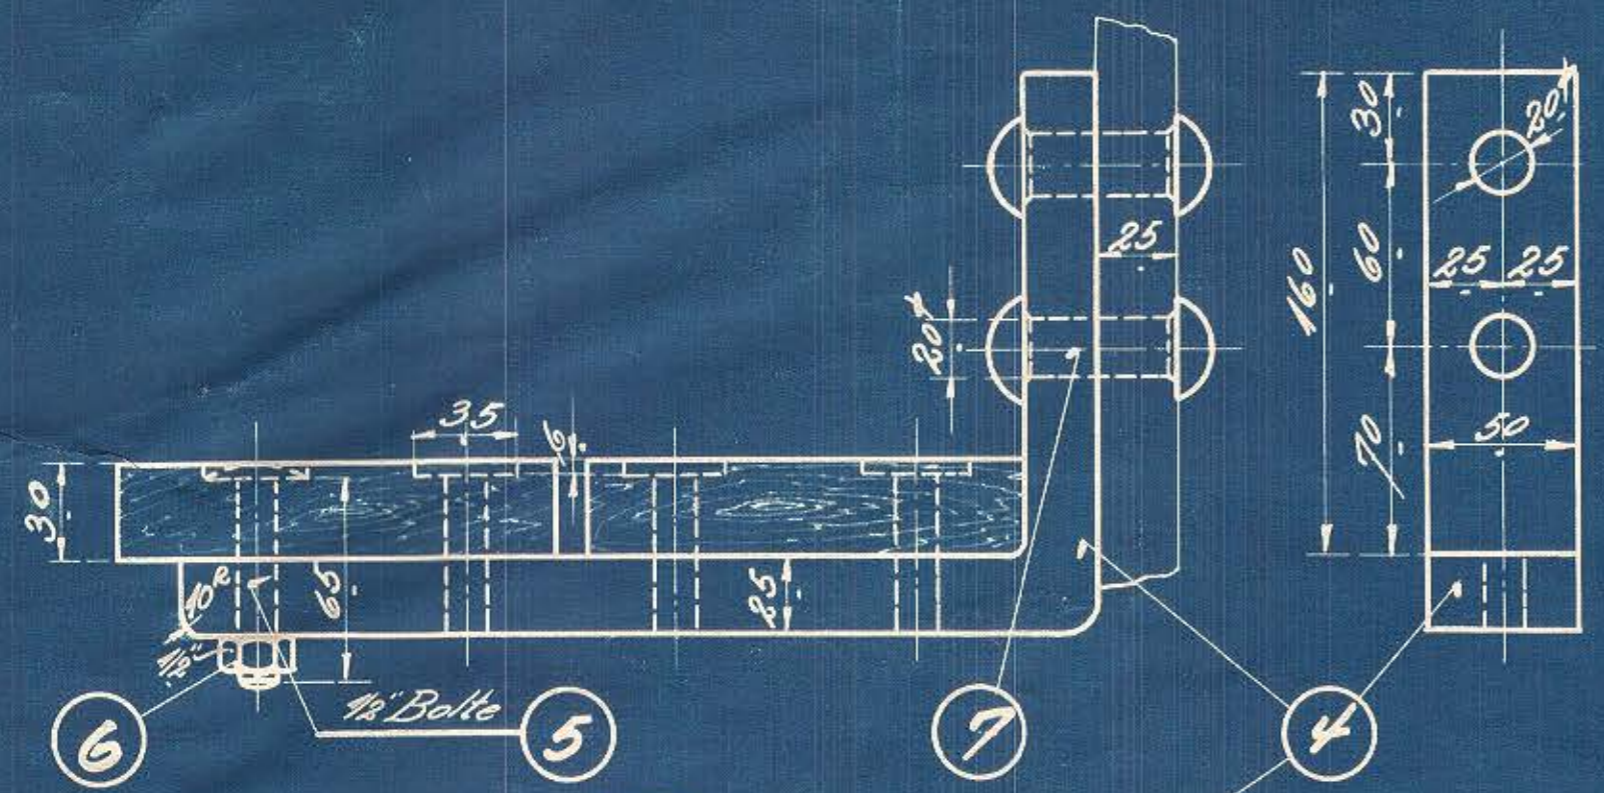

STYKLISTE NO 54733

MAEK KE	STK.	BETEGNELSE	MÅL	BE- MÆR- KING	PRIS M/EN
1	2	Trinbræt 3100 lg.	Ege- træ	2518	145.30 x 3100
2	2	do 1970 "	"	2 "	145.30 x 1970
3	2	do 730 "	"	"	145.30 x 1480
4	10	Bærer for do	Fluss jern	φ	50.25 x 4800
5	40	Bræddebolte 1/2" x 65	"	"	Magas
6	40	Møtrik 1/2"	"	"	"
7	20	Nagler 20# x 82	Nille- jern	"	Best

Forreste  
Pufferplank

A/S FRICH'S AARHUS

**Sidetrin**  
Diesel-el. 115/125tk Rangertale

TEGNET AF: C.H.N.	MÅLSTOK: 1:2.5	TEGNING NR.: 130L-14.11
KALKERET AF: <i>Høsting</i>	1:5	
REVIDERET AF: <i>Frø</i>		
DATE: 4-8-1933		