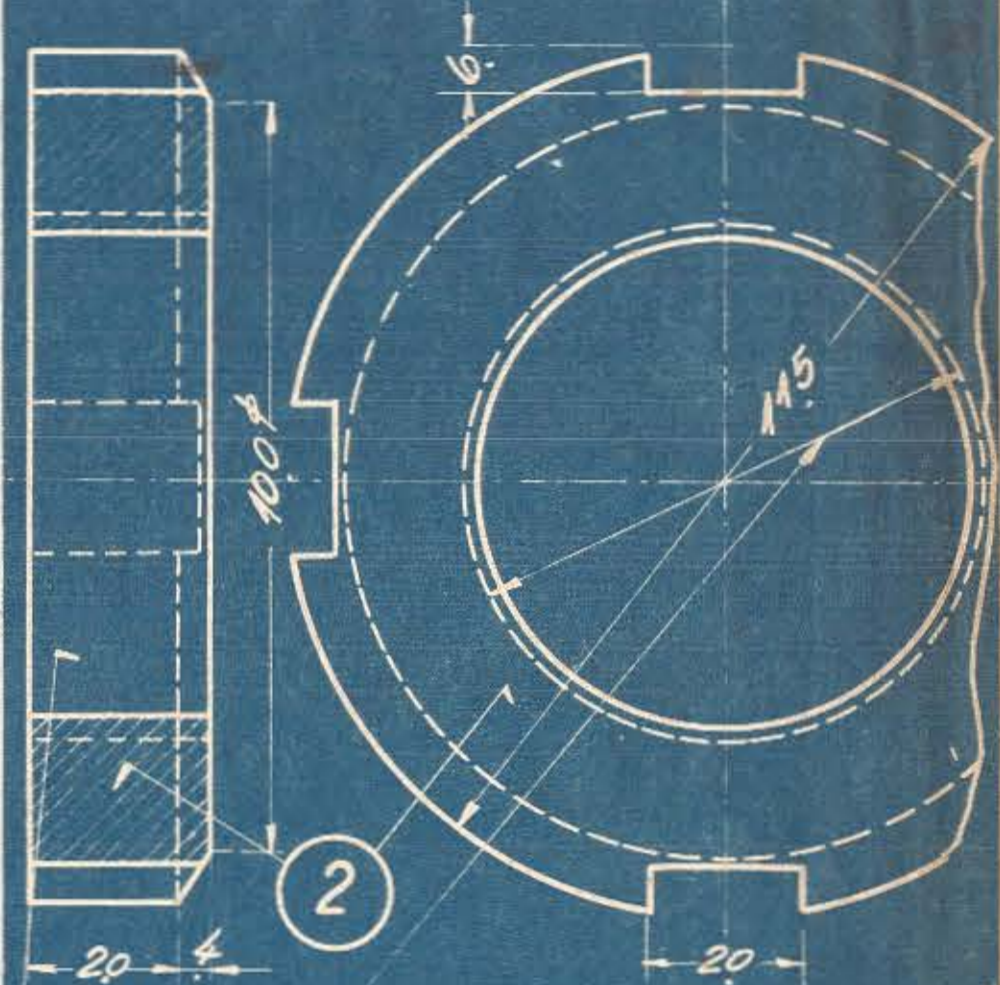

8 Gev. per 1' engl.

SIYKLISTE NO 65128

NR	BETEGNELSE	MÅL	MATERIE
1	1 Rulleleje compl. m. Højs		Købes
2	1 Matrik		Aksel støbt 115 35
3	1 Sikring.		Fluss jern 125x125x2
4	2 Slidsko		Bronze støbt 12.15
5	4 Skruer		Fluss jern Magasin

Gev. tilpasses efter Lejlede
8 Gev. per 1' engl.

Efter S.K.F. Tegn. Nr. 1114679.

A/S FRICH'S AARNUS	
Akselleje	
65 HK. Diesel-Traktor	
Model: S.K.F.	1:1
Udgiv: 1.7.1932.	145L-12.15

Snit A-A