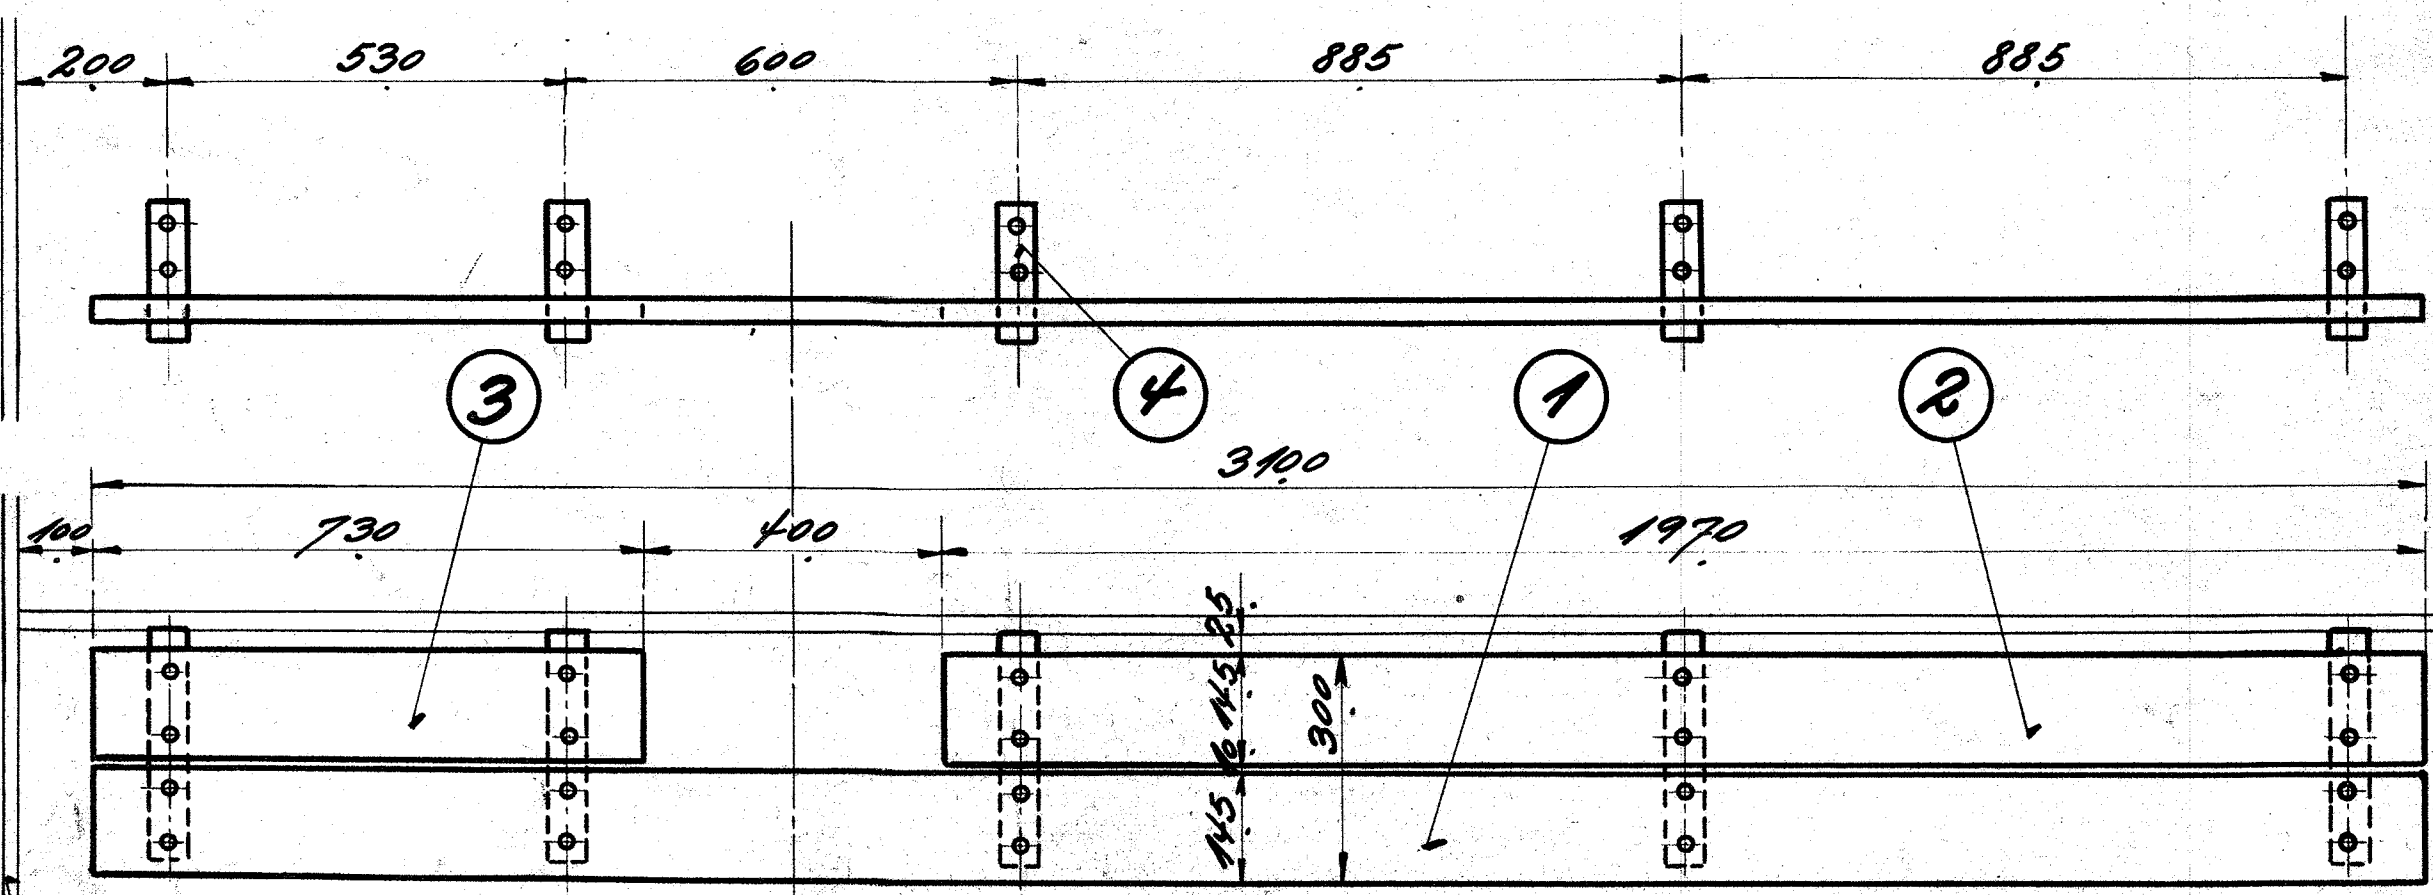

STYKLISTE NO 54733				
MÆR-KE	STK.	BETEGNELSE	MÅL	MATERIAL
1	2	Trinbræt 3100g.	Ege-træ 25H	145x30 x 3100
2	2	do 1970"	" 2"	145x30 x 1970
3	2	do 730"	"	145x30 x 730
4	10	Bærer for do	Fluss-jern	50x25 x 4800
5	40	Bræddebolte 1/2"x65"	"	Magas
6	40	Møtrik 1/2"	"	"
7	20	Nagler 20 ⁴ x 82	Nille-jern	Best

Forreste
Pufferplante

A/S FRICH'S AARHUS

Sidetrim		
Diesel-el. 145/125H. Rangerløst		
TEGNET AF: G.H.N.	MÅLSTOK	TEGNING NR.
KALKERET AF: <i>Wester</i>	1:2.5	130L-14.11
REVIDERET AF: <i>Wester</i>	1:5	
DATO: 4-8-1933		