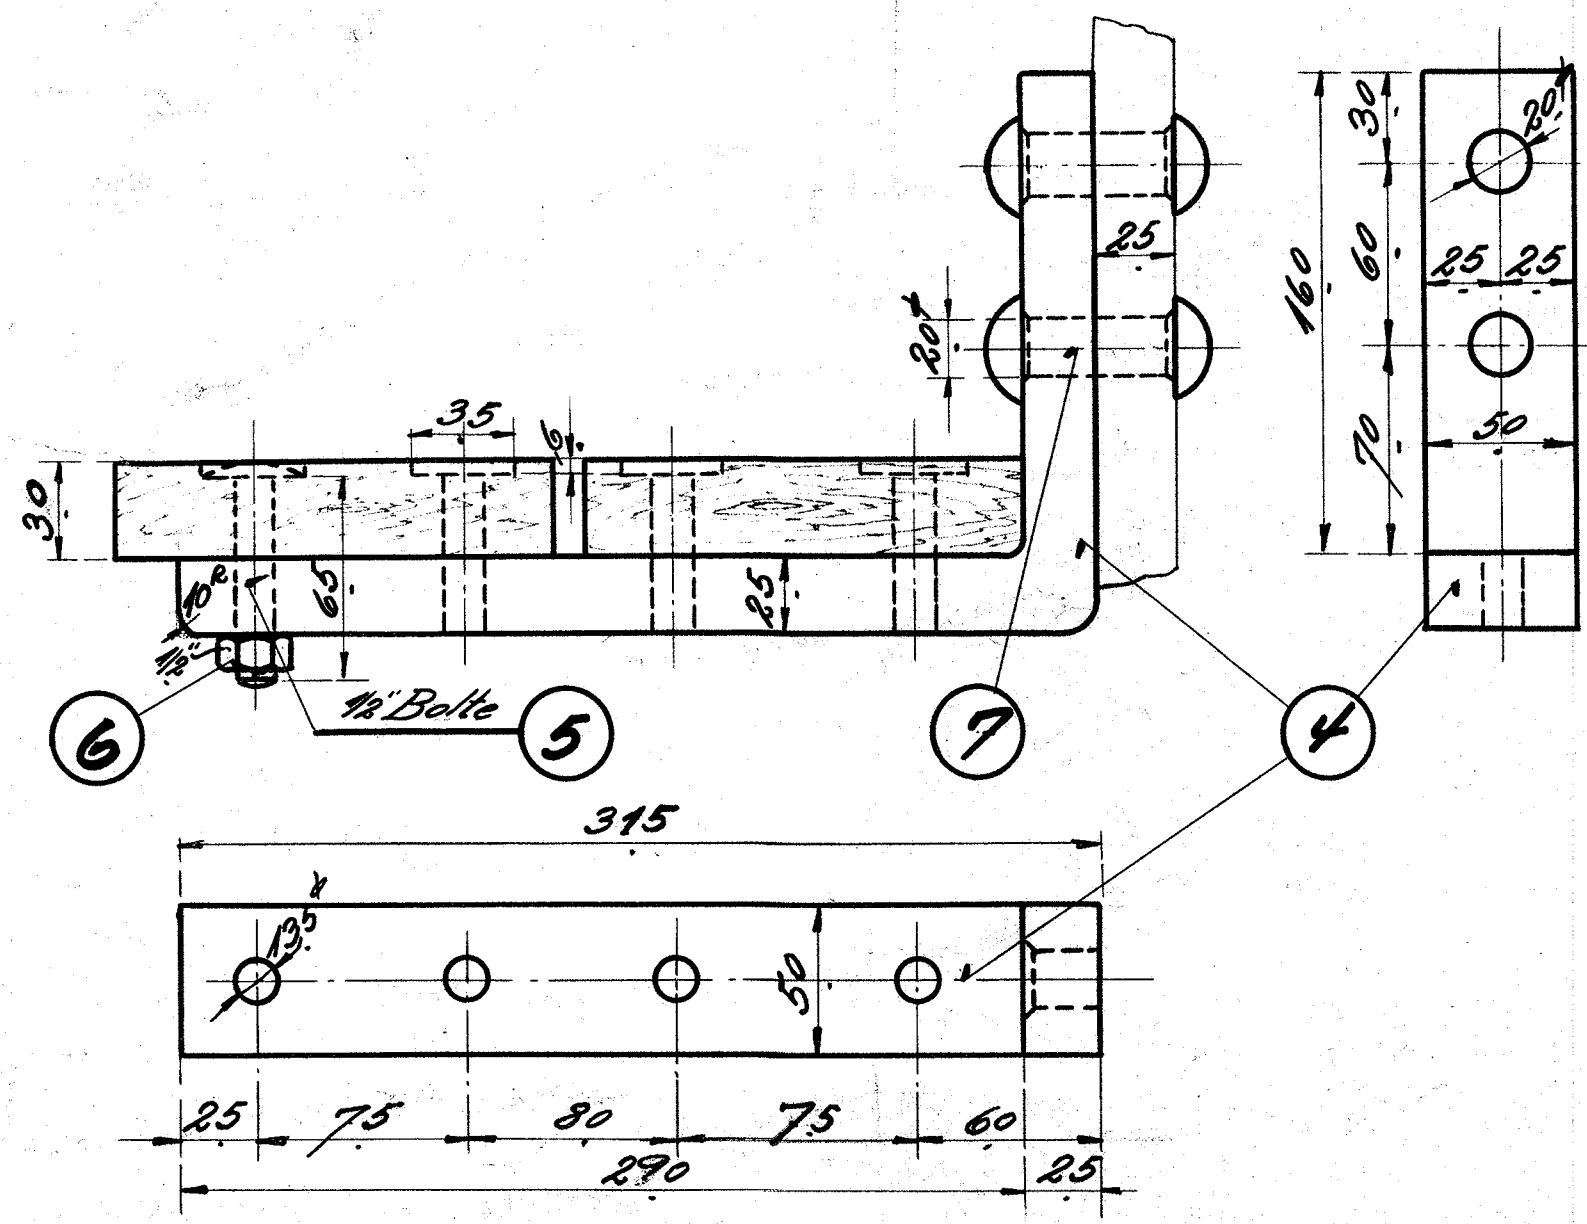

STYKLISTE NO 54733				
MÆR-KE	STK.	BETEGNELSE	MÅL	MATERIAL
1	2	Trinbræt 3100g.	Ege-træ 25H	145x30 x 3100
2	2	do 1970"	" 2"	145x30 x 1970
3	2	do 730"	"	145x30 x 730
4	10	Bærer for do	Fluss-jern	50x25 x 4800
5	40	Bræddebolte 1/2"x65"	"	Magas
6	40	Møtrik 1/2"	"	"
7	20	Nagler 20 ⁴ x 82	Nille-jern	Best

Forreste
Pufferplante

A/S FRICH'S AARHUS

Sidetrim		
Diesel-el. 145/125H. Rangerløst		
TEGNET AF: G.H.N.	MÅLSTOK	TEGNING NR.
KALKERET AF: <i>Wester</i>	1:2.5	130L-14.11
REVIDERET AF: <i>Wester</i>	1:5	
DATO: 4-8-1933		