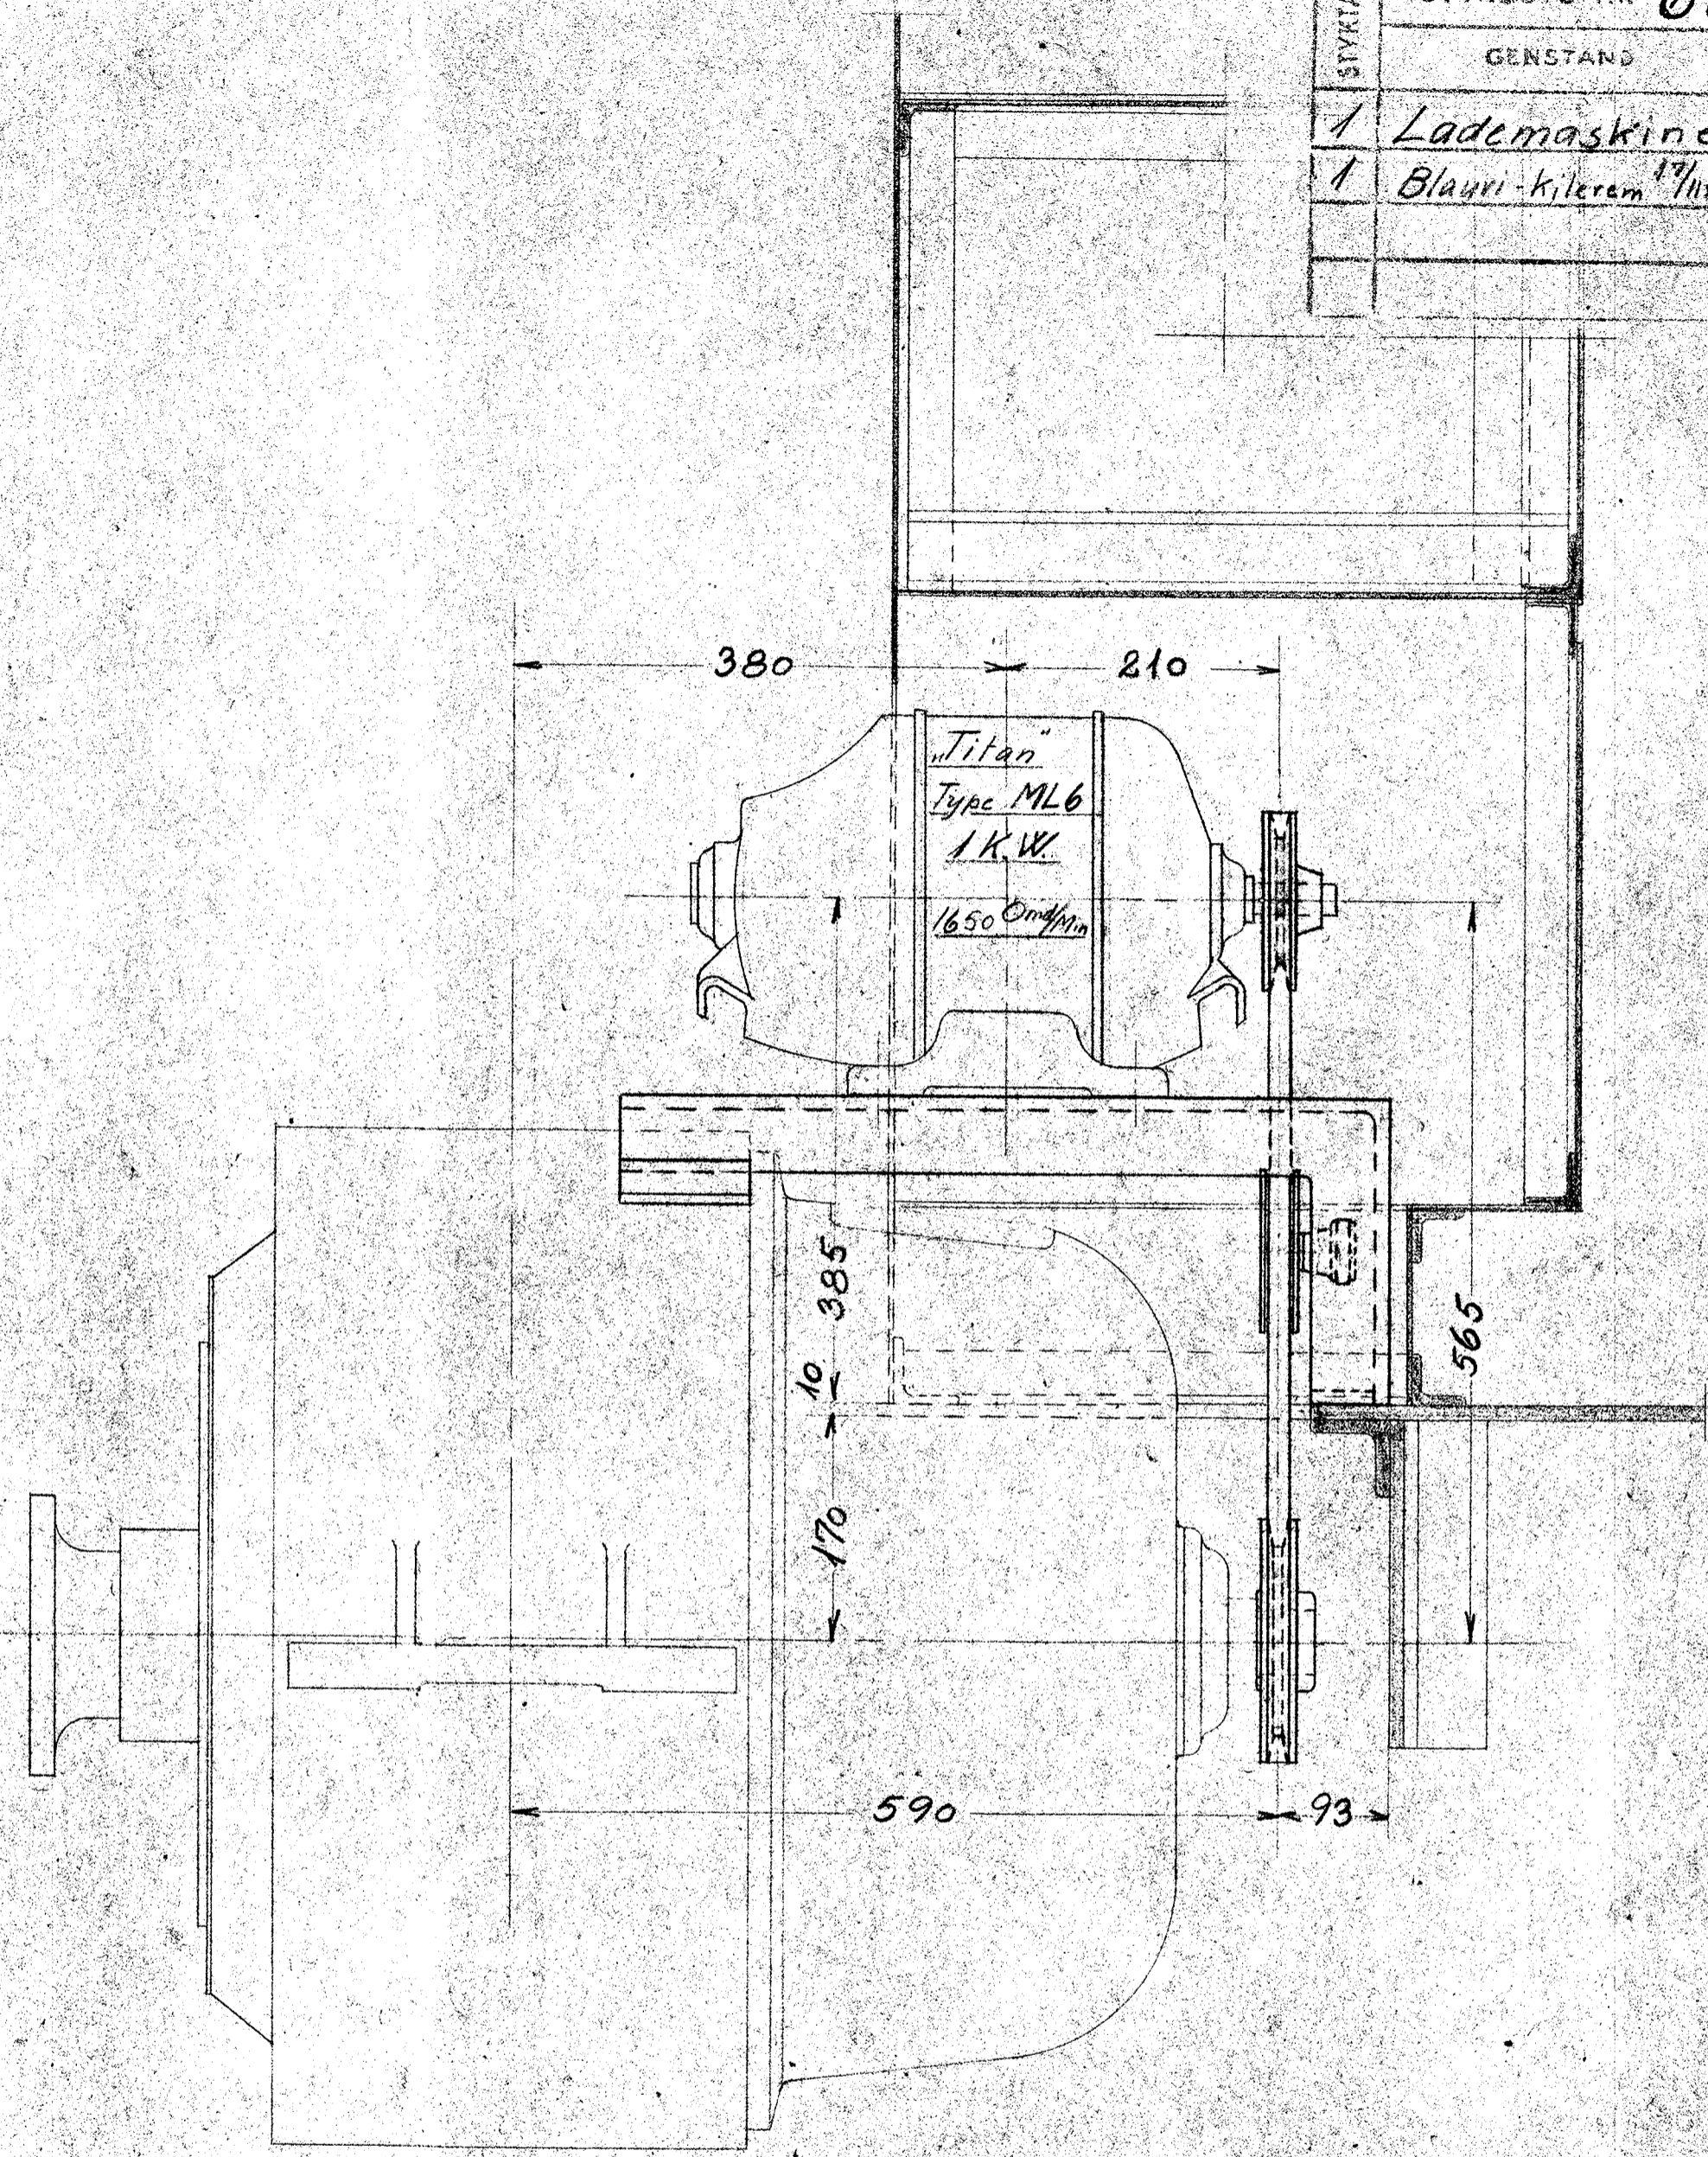

STYKLISTE	STYKLISTE NR 65170		INDEX TIL STYKLISTE NR.		
	GENSTAND	MÆR	MATE	MODEL	VRGT
1	Lademaskine	1			Købes
1	Blauri-kileram 1 7/8 x 1 1/2	2			✓

PROJEKTDAGNER	A/E		
	TECH	AE	
<b>A/S FRICHS AARHUS</b>			1:5
Anordning af Lademaskine			1/8-10-37
			TEGNING NR.