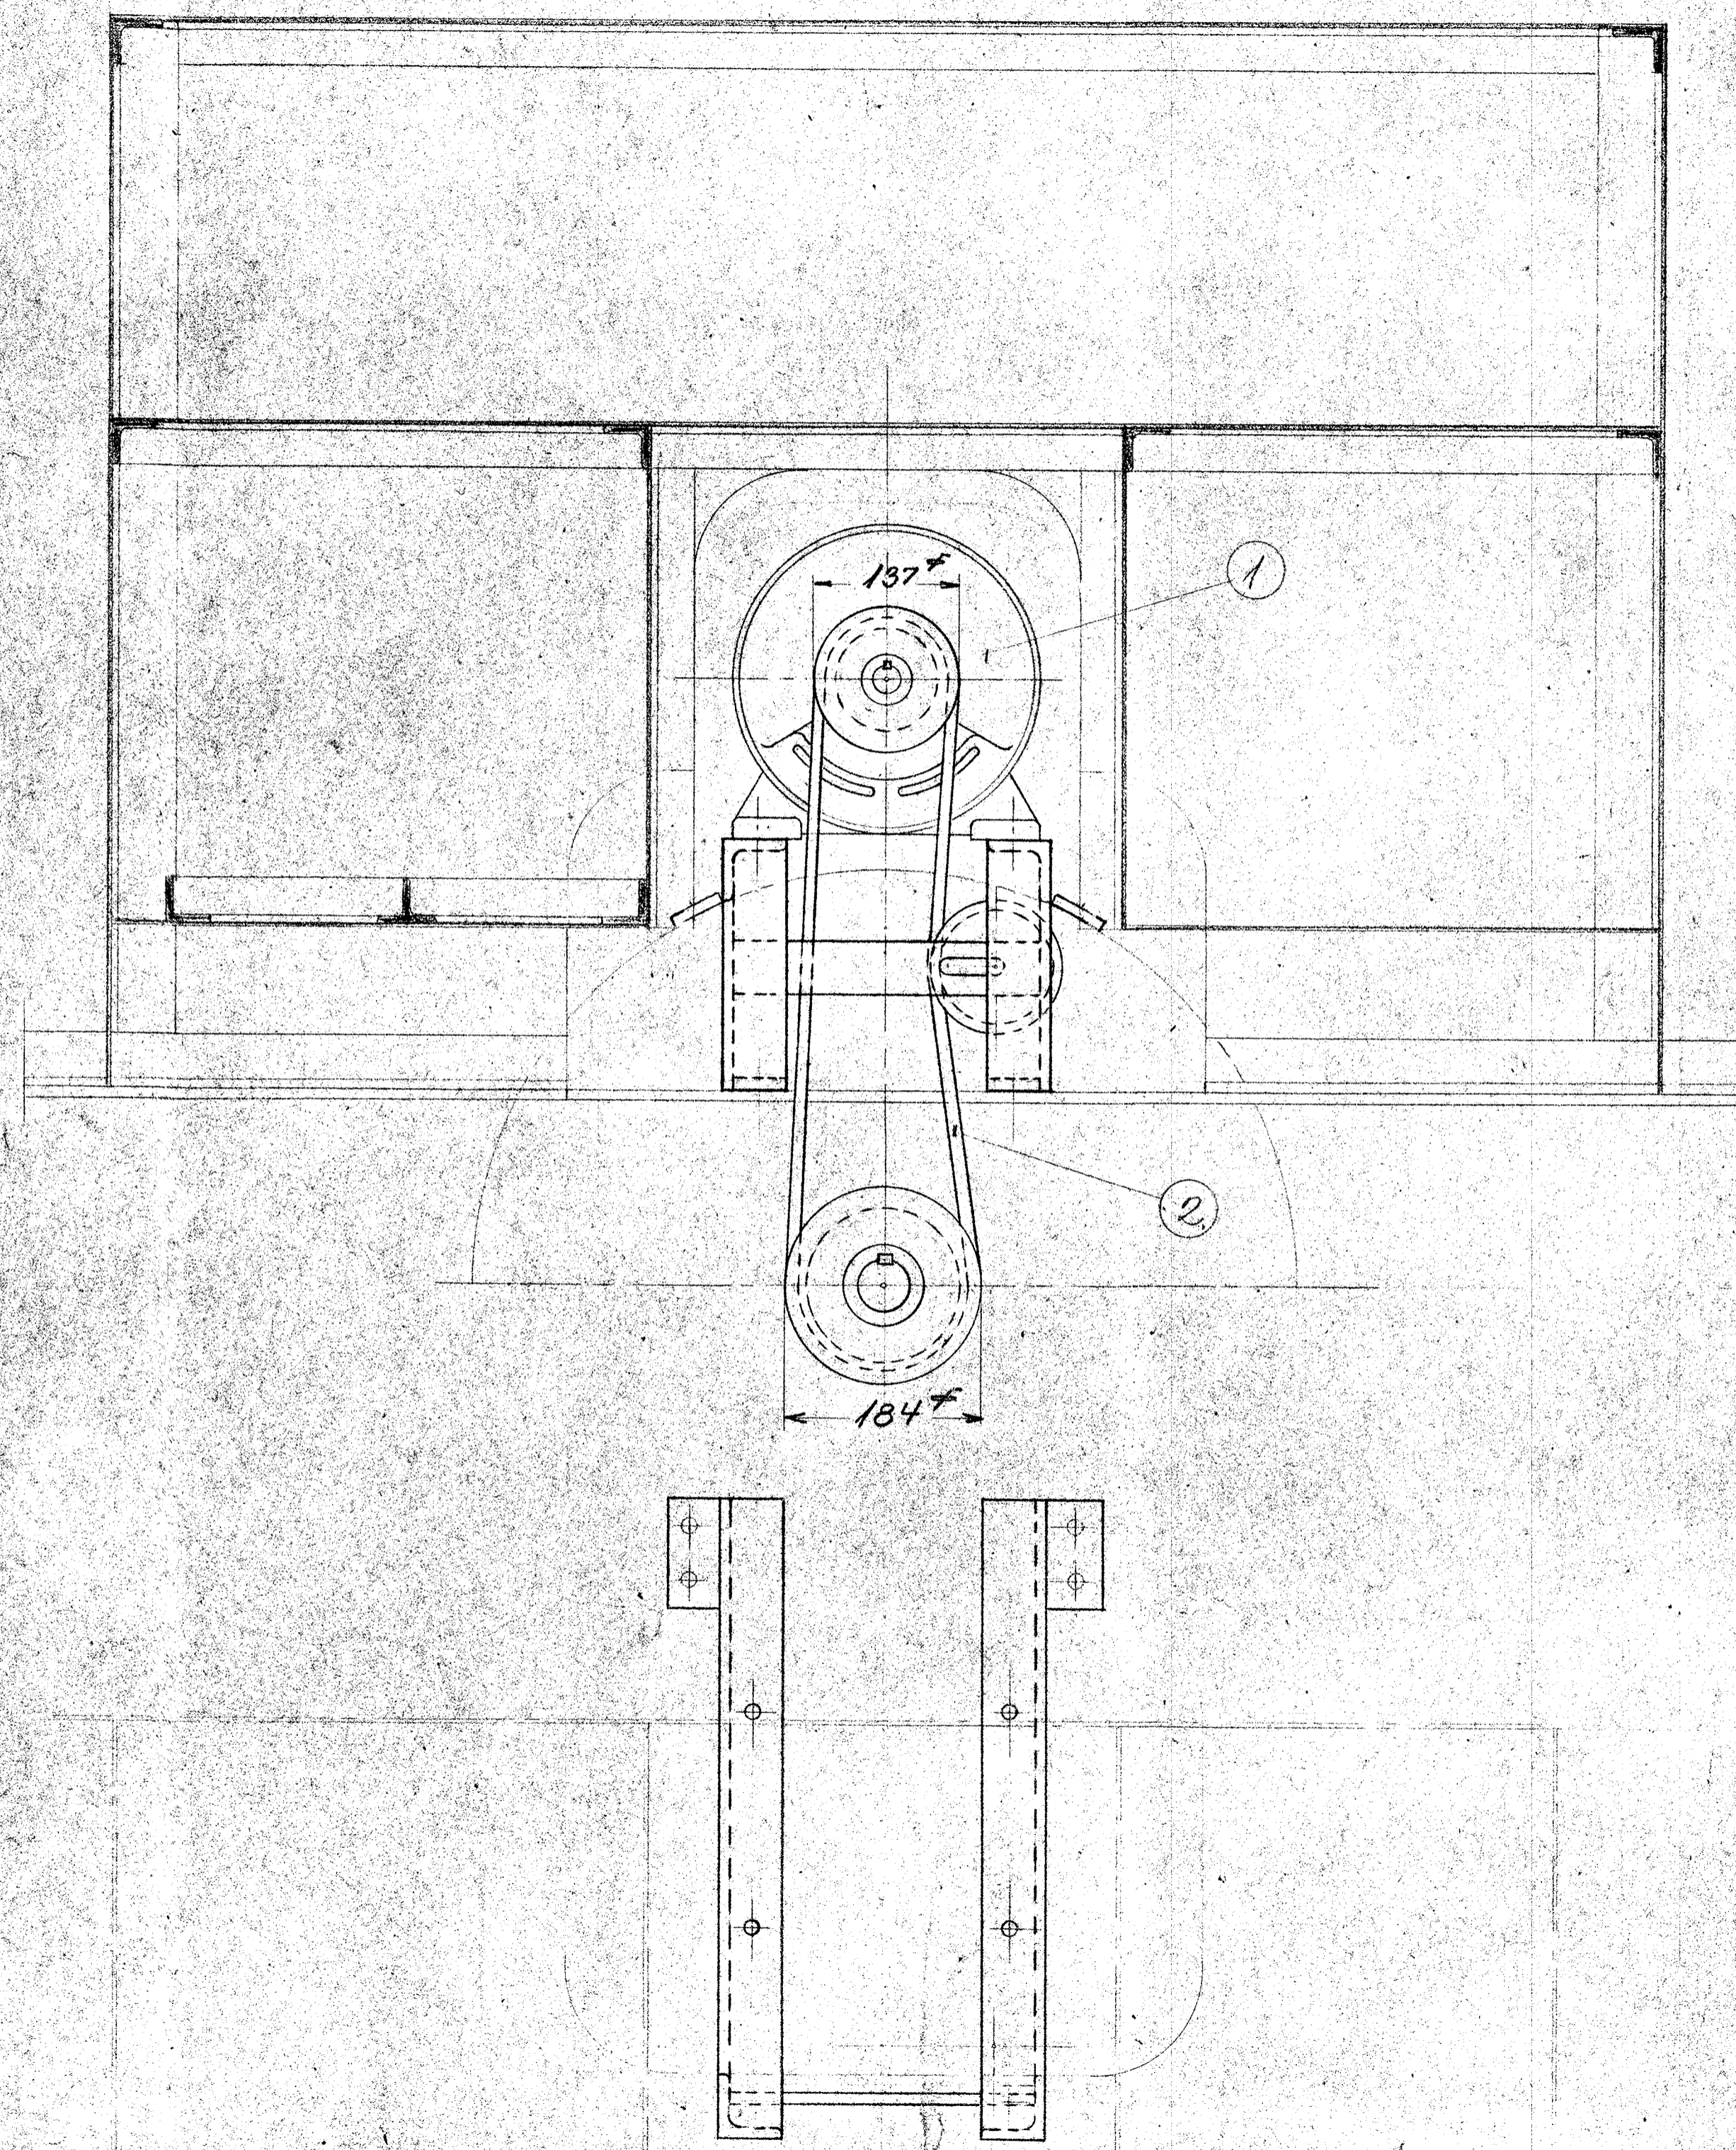

STYKLISTE	STYKLISTE NR 65170		INDEX TIL STYKLISTE NR.		
	GENSTAND	MÆR	MATE	MODEL	VRGT
1	Lademaskine	1			Købes
1	Blauri-kileram 1 7/8 x 1 1/2	2			✓

PROJEKTDAGNER	A/E		
	TECH	AE	
<b>A/S FRICHS AARHUS</b>			1:5
Anordning af Lademaskine			1/8-10-37
			TEGNING NR.